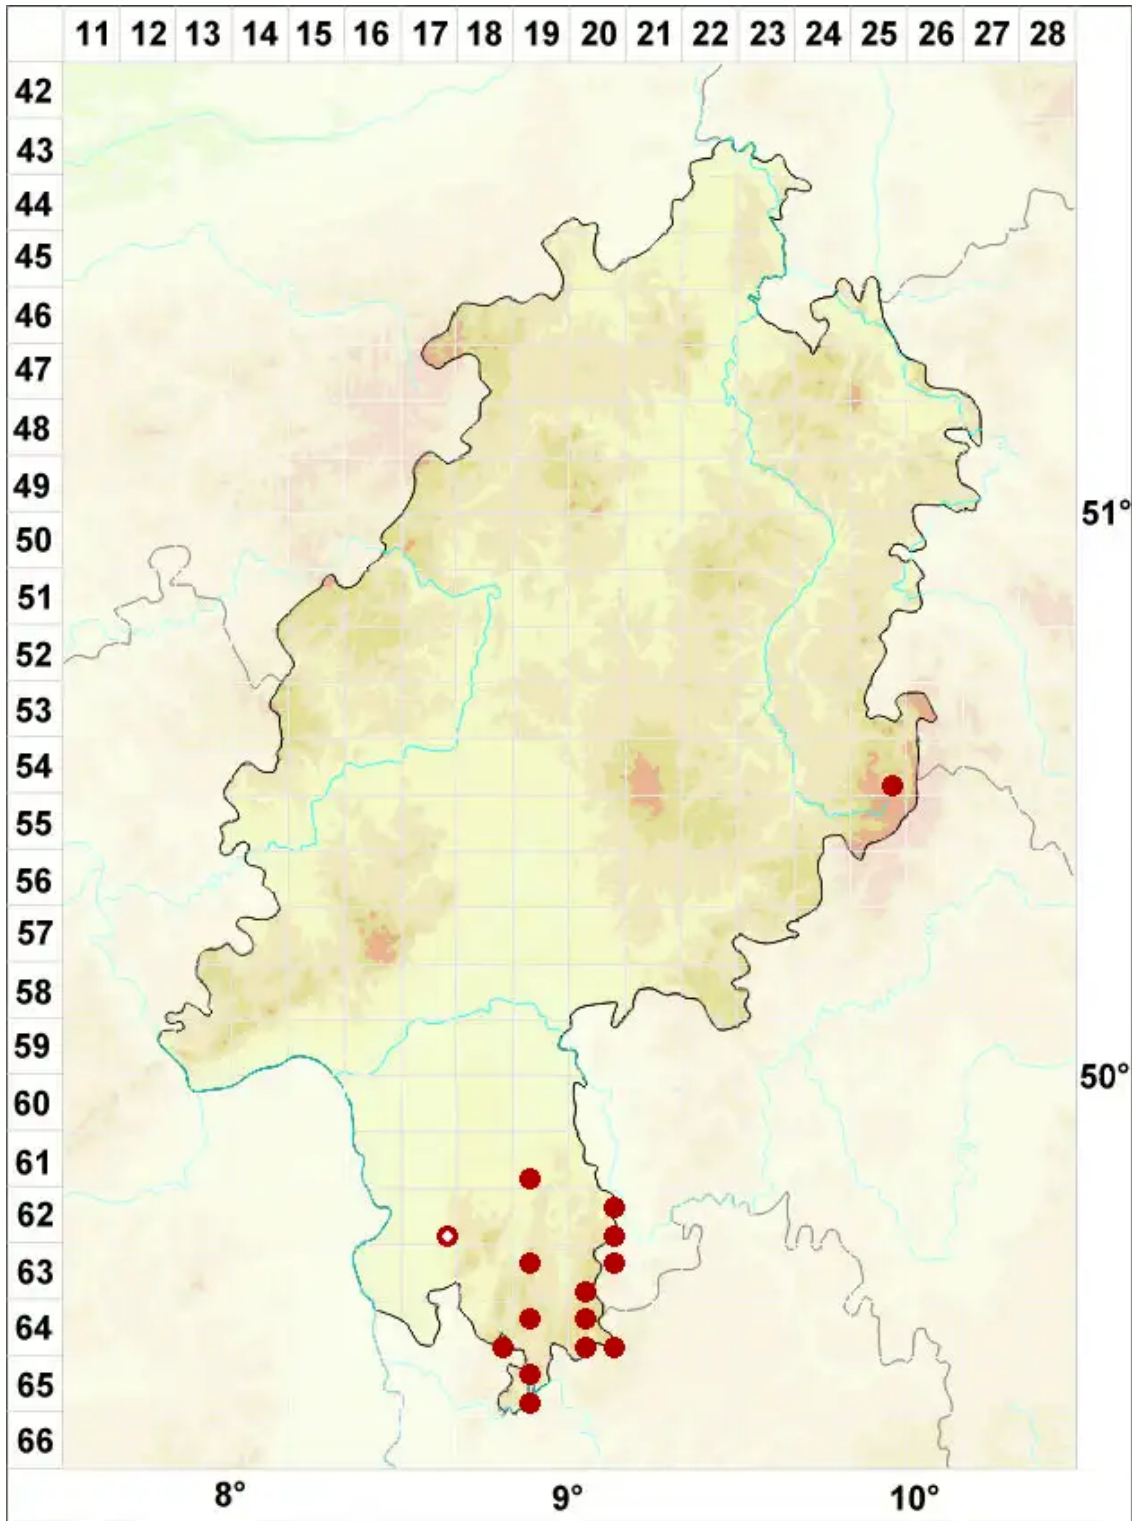

# Parmeliopsis hyperopta (Ach.) Arnold

Übersehene Napfflechte

Legende:

- Symbole:**
- Ausgefülltes Symbol:  
Zeitraum von 1980 bis heute (Aktuelle Angabe)
  - Leeres Symbol:  
Zeitraum vor 1980 (Altangabe)
  - Quadrat: Herbarbeleg