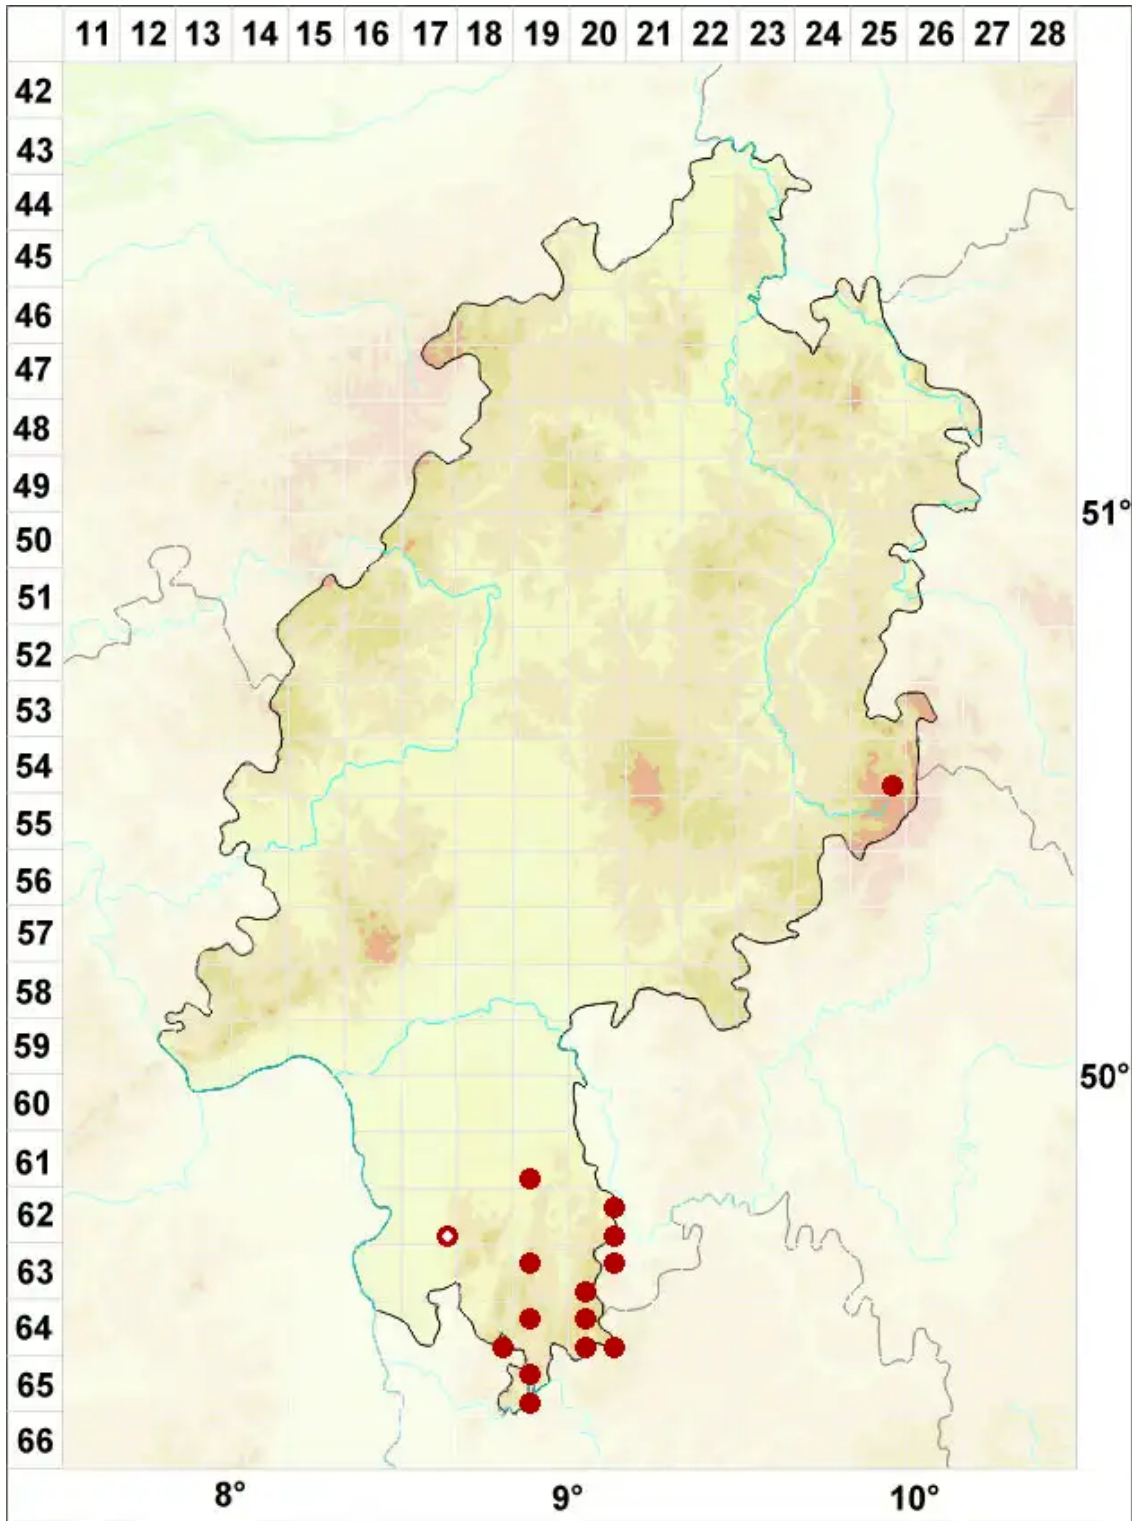

# Parmeliopsis hyperopta (Ach.) Arnold

Übersehene Napfflechte

Legende:

**Symbole:**

Ausgefülltes Symbol:  
Zeitraum von 1980 bis heute (Aktuelle Angabe)

Leeres Symbol:  
Zeitraum vor 1980 (Altangabe)

Quadrat: Herbarbeleg