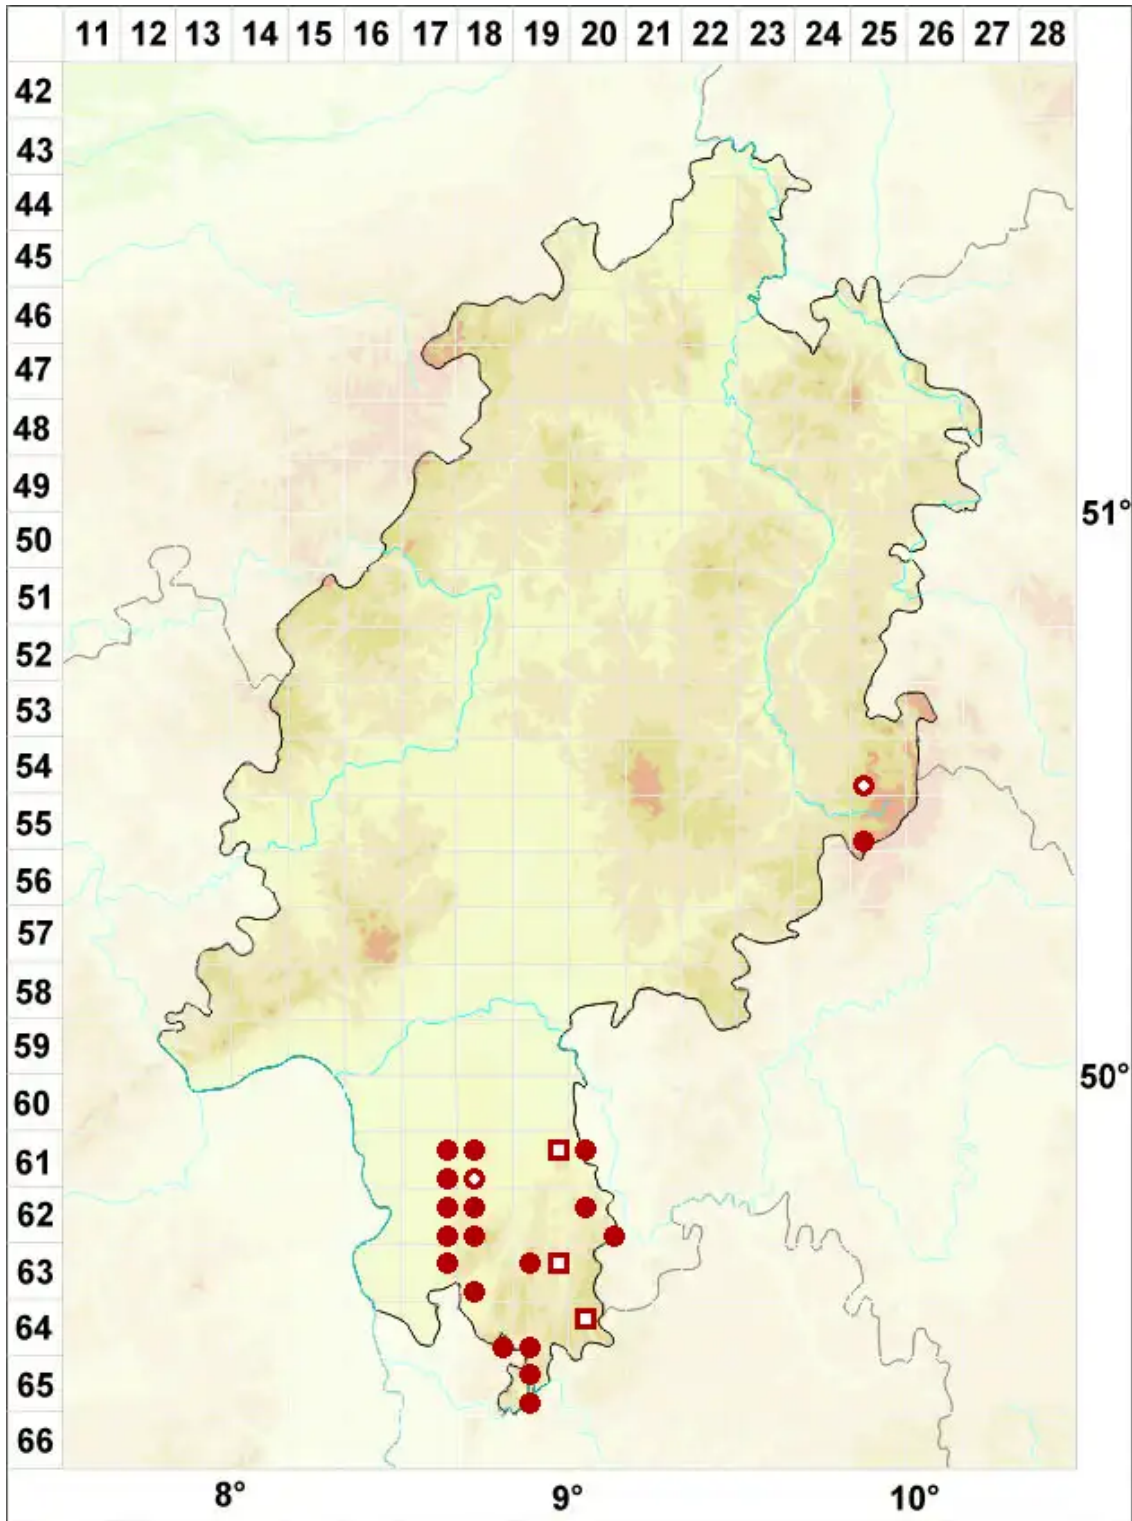

# Parmotrema perlatum (Huds.) M. Choisy

Breitlappige Schüsselflechte

Legende:

**Symbole:**

Ausgefülltes Symbol:  
Zeitraum von 1980 bis heute (Aktuelle Angabe)

Leeres Symbol:  
Zeitraum vor 1980 (Altangabe)

Quadrat: Herbarbeleg