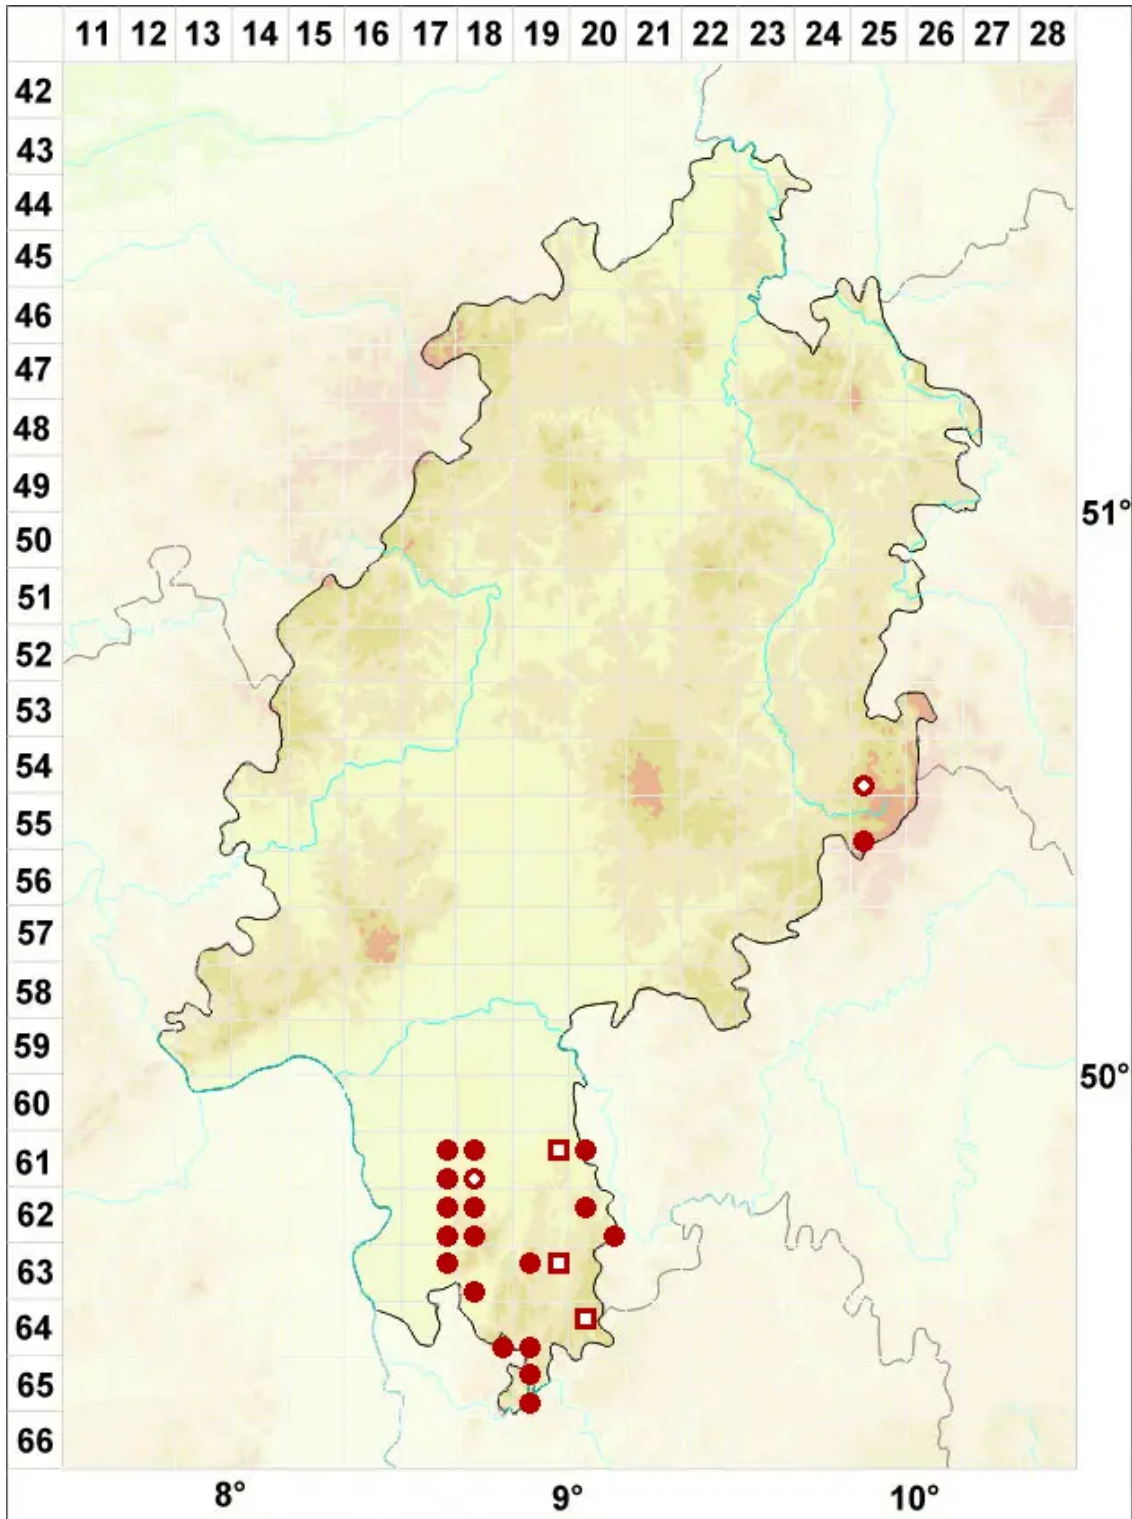

Parmotrema perlatum (Huds.) M. Choisy

Breitlappige Schüsselflechte

Legende:

Symbole:

Ausgefülltes Symbol:
Zeitraum von 1980 bis heute (Aktuelle Angabe)

Leeres Symbol:
Zeitraum vor 1980 (Altangabe)

Quadrat: Herbarbeleg