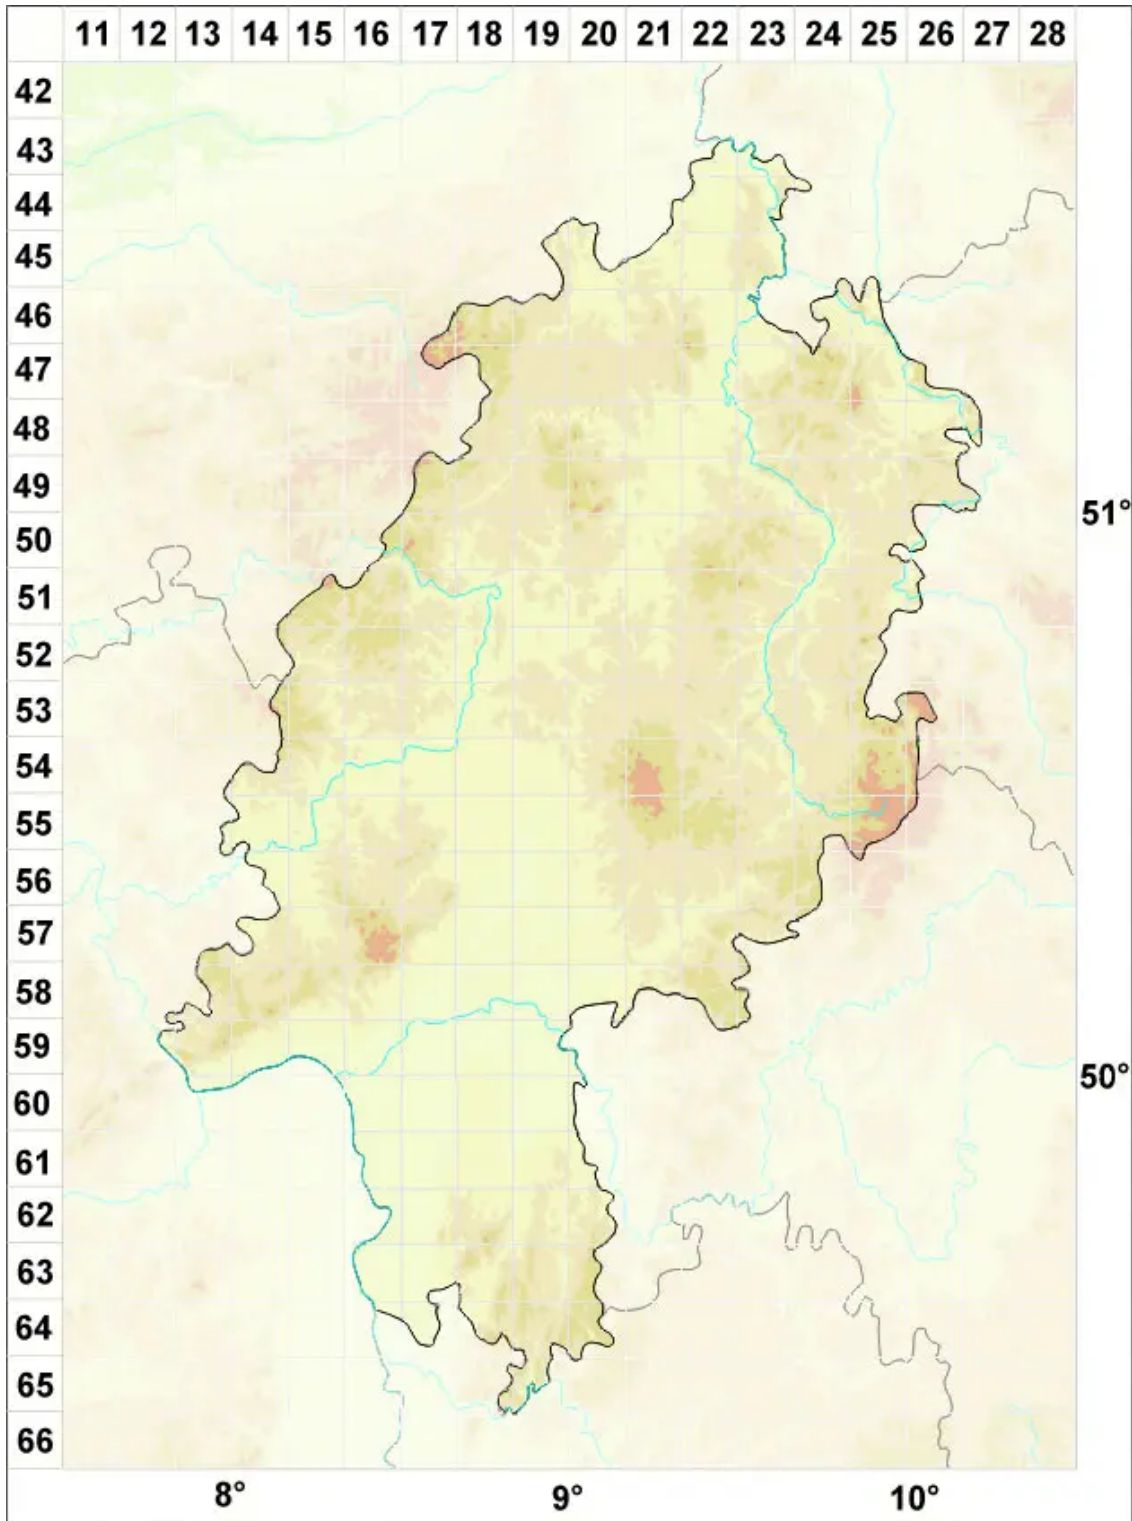

# Parmotrema crinitum (Ach.) M. Choisy

Behaarte Schüsselflechte

Legende:

**Symbole:**  
Ausgefülltes Symbol:  
Zeitraum von 1980 bis heute (Aktuelle Angabe)  
Leeres Symbol:  
Zeitraum vor 1980 (Altangabe)  
Quadrat: Herbarbeleg