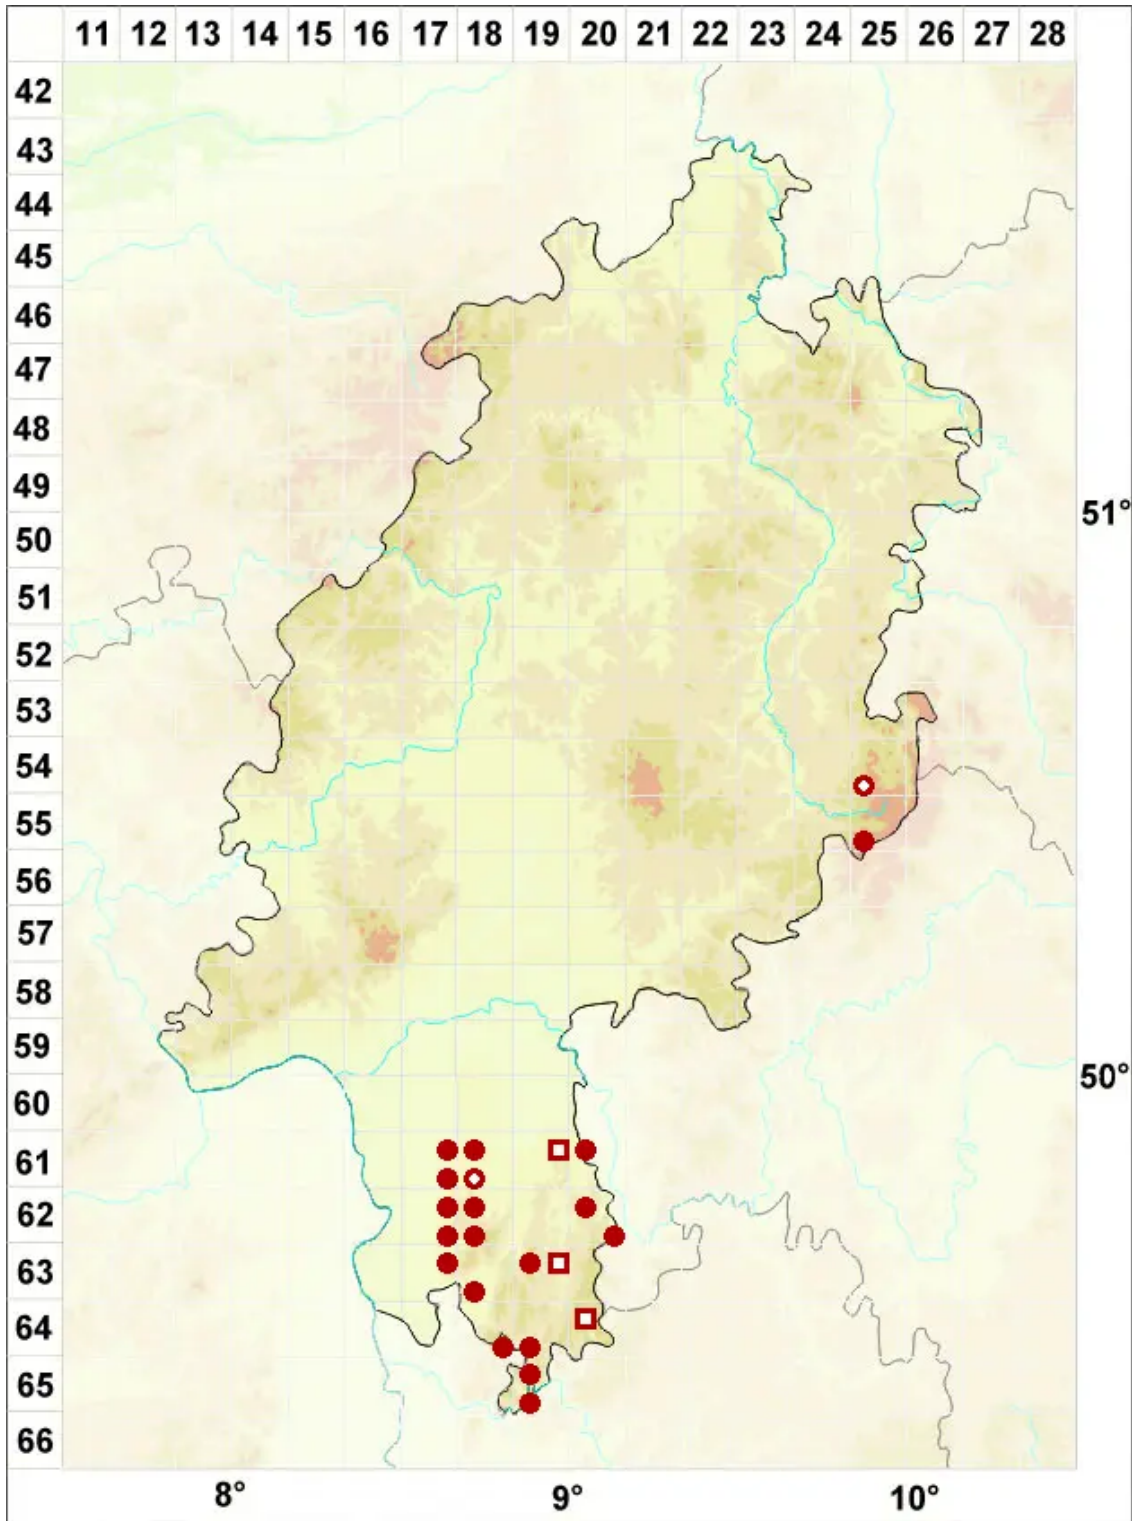

Parmotrema perlatum (Huds.) M. Choisy

Breitlappige Schüsselflechte

Legende:

Symbole:

Ausgefülltes Symbol:
Zeitraum von 1980 bis heute (Aktuelle Angabe)

Leeres Symbol:
Zeitraum vor 1980 (Altangabe)

Quadrat: Herbarbeleg