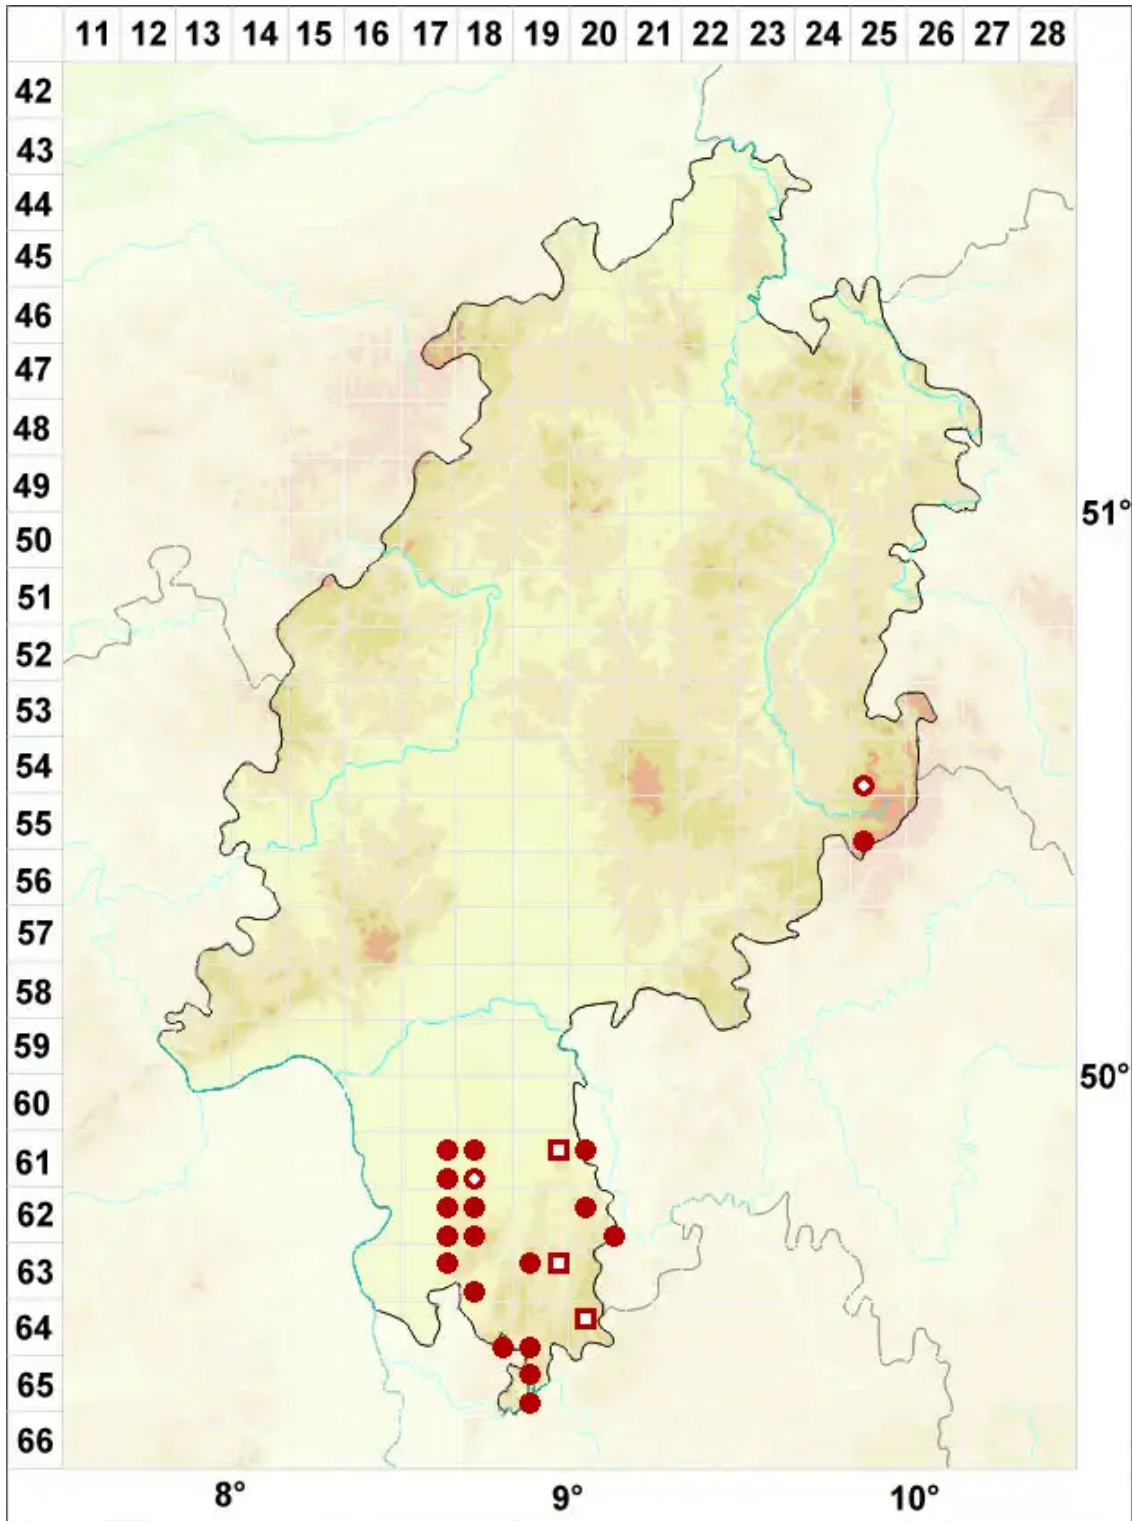

# Parmotrema perlatum (Huds.) M. Choisy

Breitlappige Schüsselflechte

Legende:

- Symbole:**
- Ausgefülltes Symbol:  
Zeitraum von 1980 bis heute (Aktuelle Angabe)
  - Leeres Symbol:  
Zeitraum vor 1980 (Altangabe)
  - Quadrat: Herbarbeleg