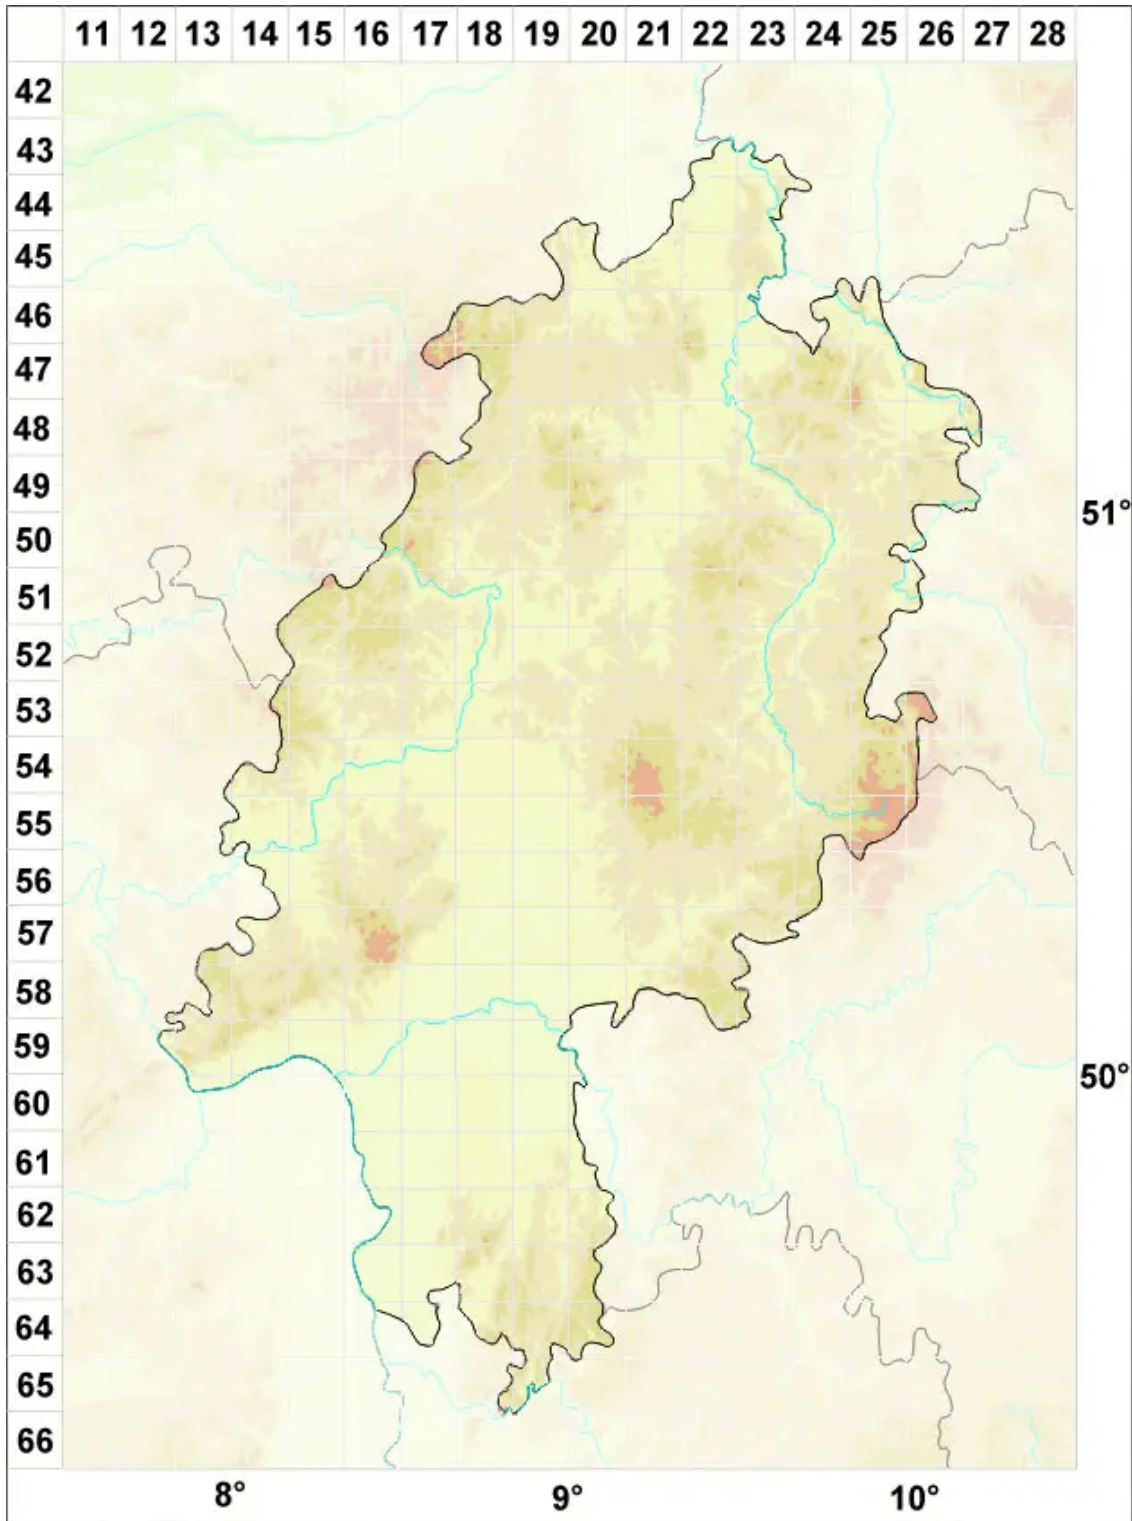

Parmotrema pseudoreticulatum (Tav.) Hale

Falsche Netz-Schüsselflechte

Legende:

Symbole:
Ausgefülltes Symbol:
Zeitraum von 1980 bis heute (Aktuelle Angabe)
Leeres Symbol:
Zeitraum vor 1980 (Altangabe)
Quadrat: Herbarbeleg