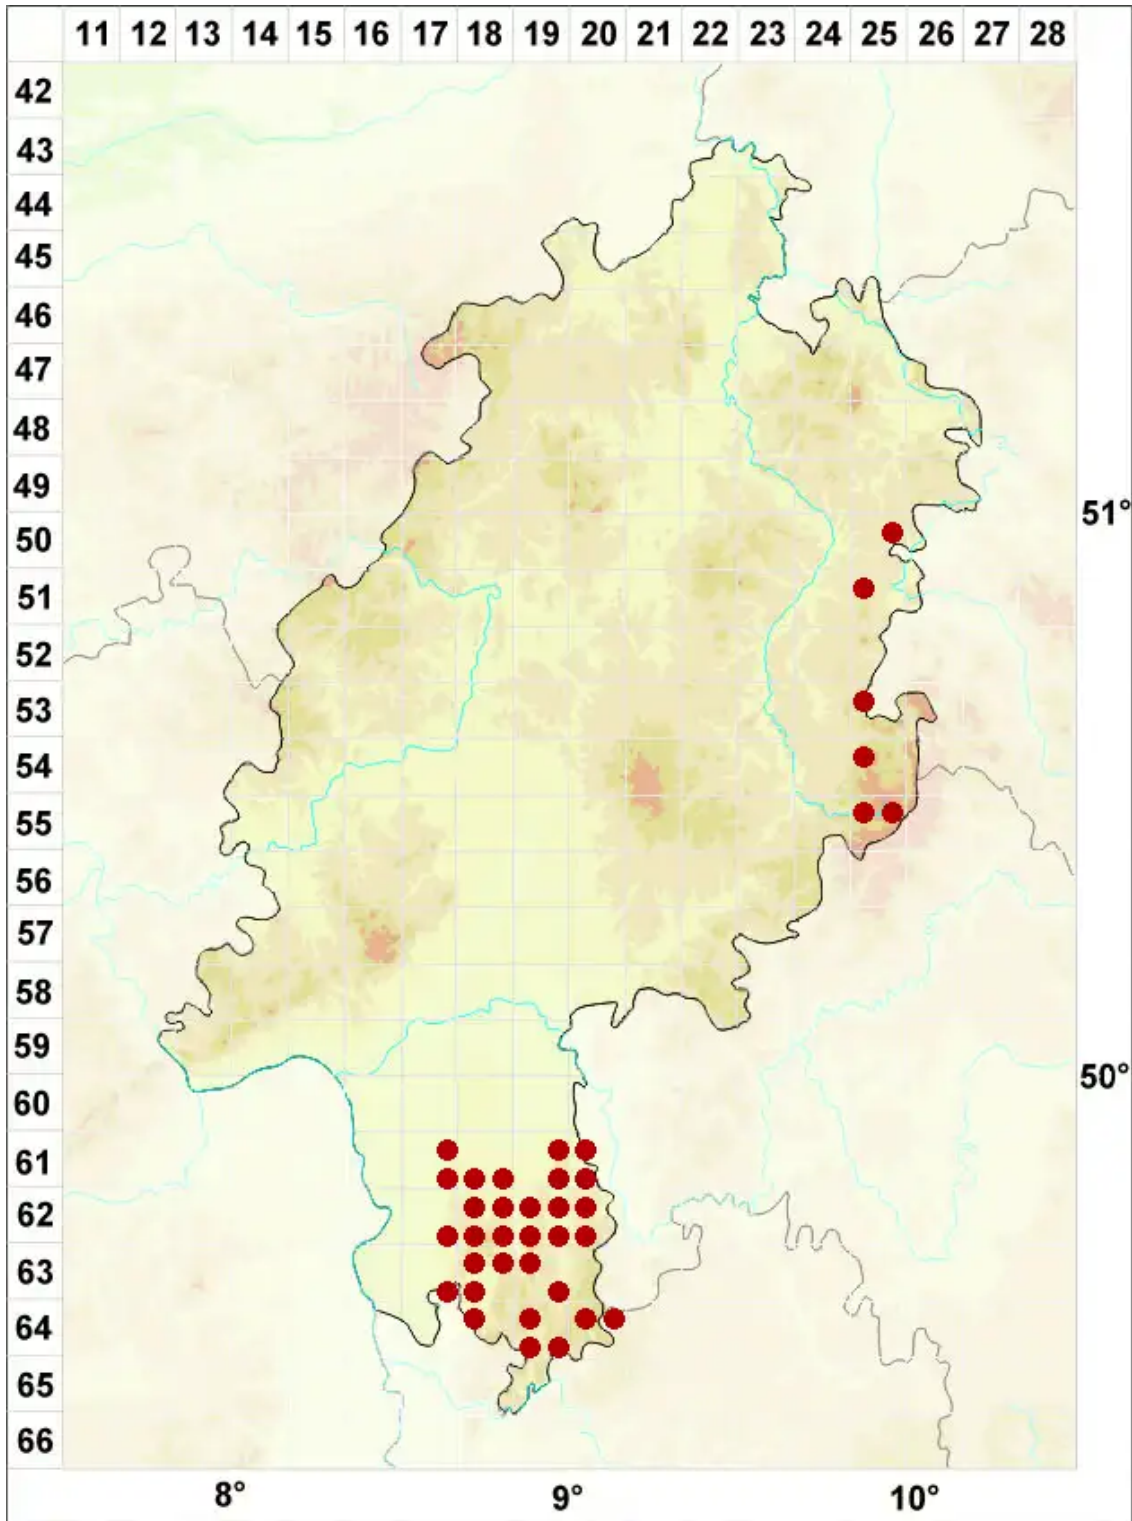

Peltigera didactyla (With.) J. R. Laundon

Zwerg-Schildflechte

Legende:

Symbole:

Ausgefülltes Symbol:
Zeitraum von 1980 bis heute (Aktuelle Angabe)

Leeres Symbol:
Zeitraum vor 1980 (Altangabe)

Quadrat: Herbarbeleg