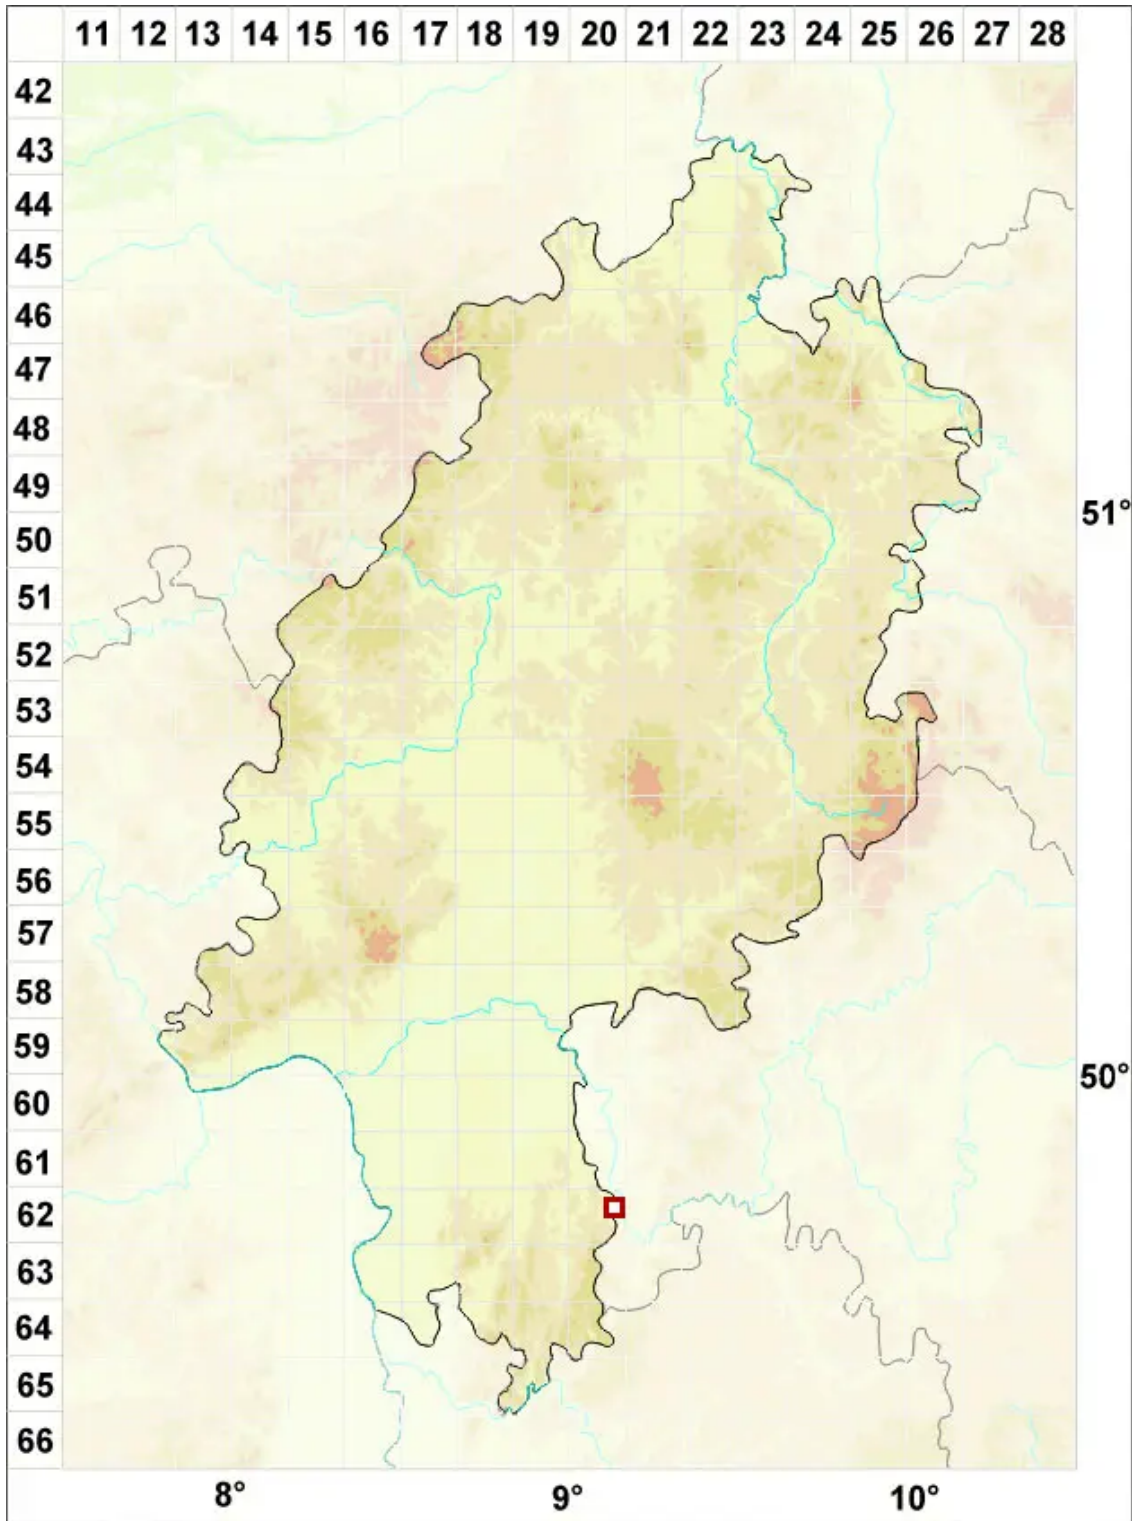

Peltigera elisabethae Gyeln.

Elisabeths Schildflechte

Legende:

Symbole:
Ausgefülltes Symbol:
Zeitraum von 1980 bis heute (Aktuelle Angabe)
Leeres Symbol:
Zeitraum vor 1980 (Altangabe)
Quadrat: Herbarbeleg