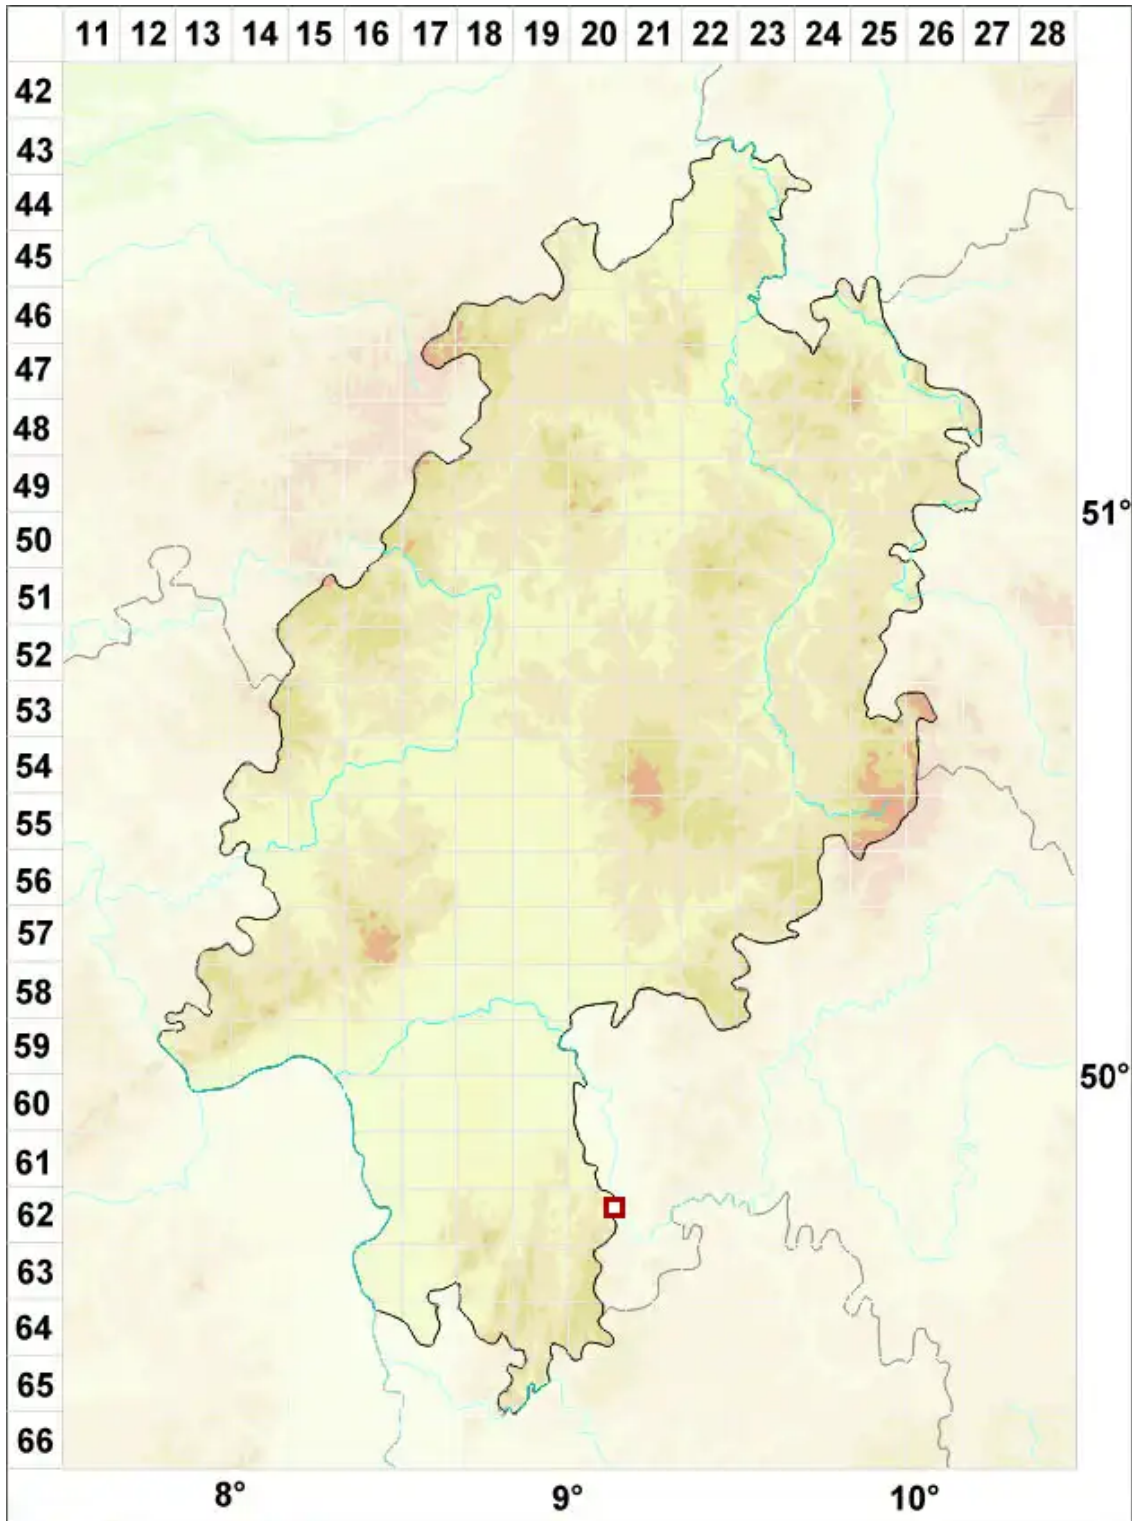

Peltigera elisabethae Gyeln.

Elisabeths Schildflechte

Legende:

Symbole:

Ausgefülltes Symbol:
Zeitraum von 1980 bis heute (Aktuelle Angabe)

Leeres Symbol:
Zeitraum vor 1980 (Altangabe)

Quadrat: Herbarbeleg