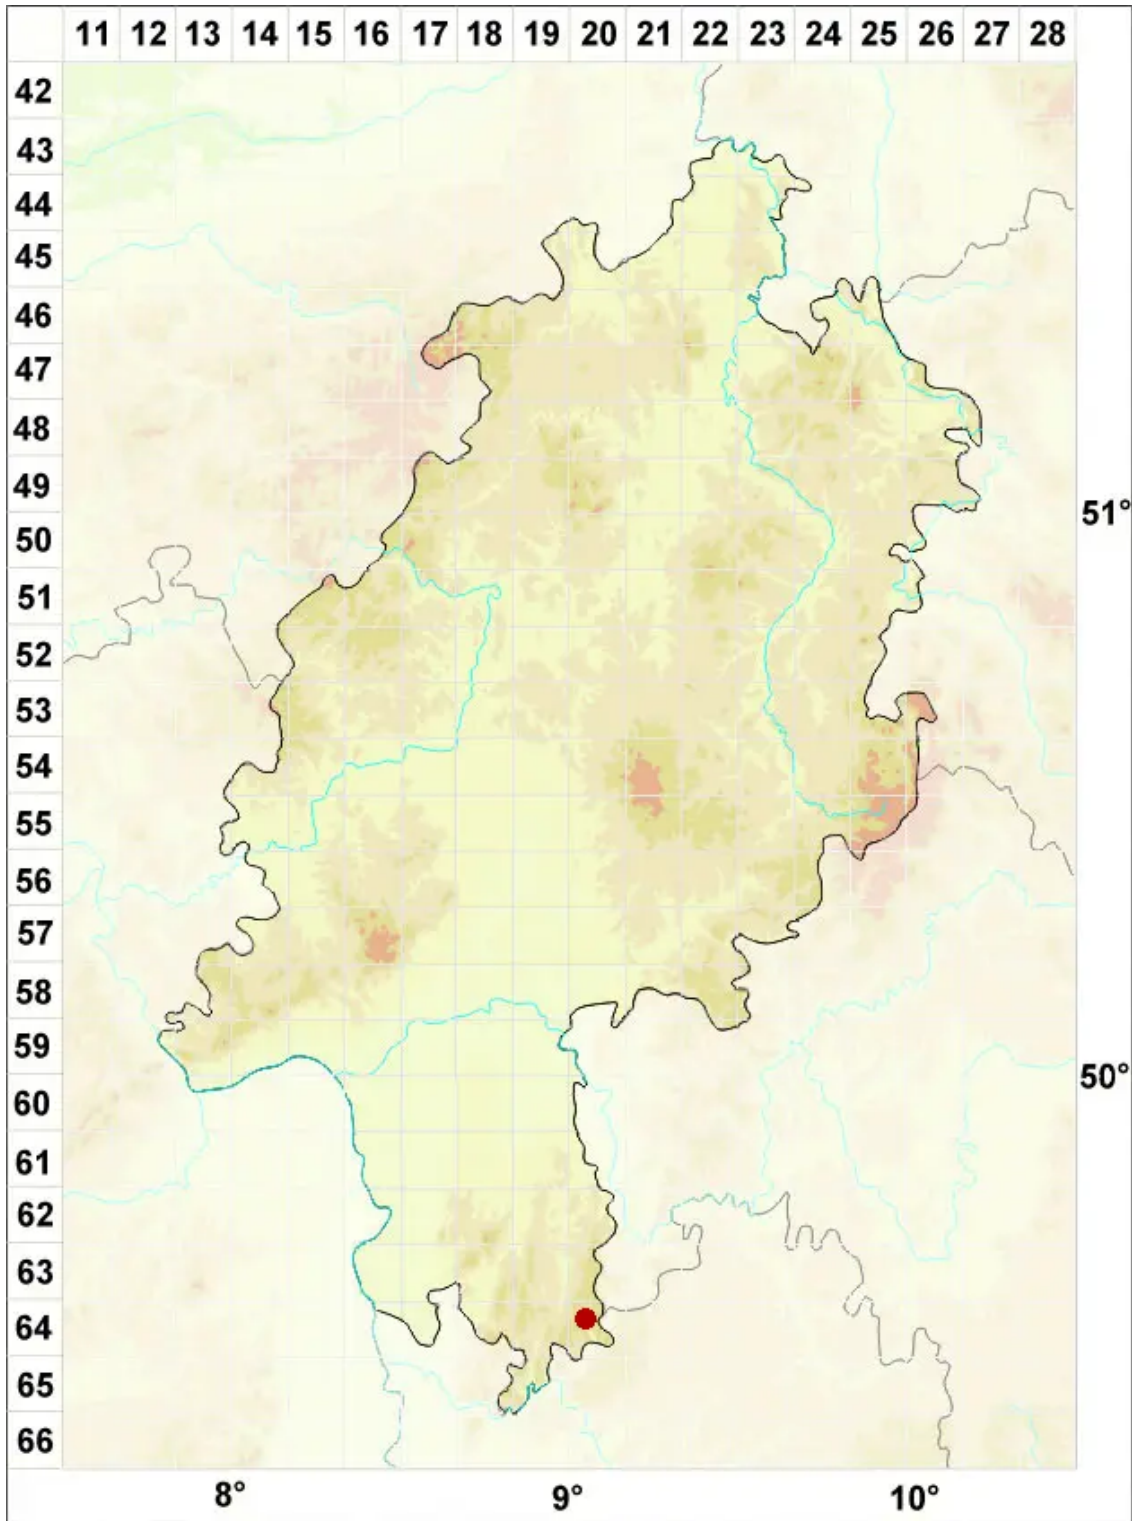

Peltigera extenuata (Nyl.) Vain.

Kleine Schildflechte

Legende:

Symbole:
Ausgefülltes Symbol:
Zeitraum von 1980 bis heute (Aktuelle Angabe)
Leeres Symbol:
Zeitraum vor 1980 (Altangabe)
Quadrat: Herbarbeleg