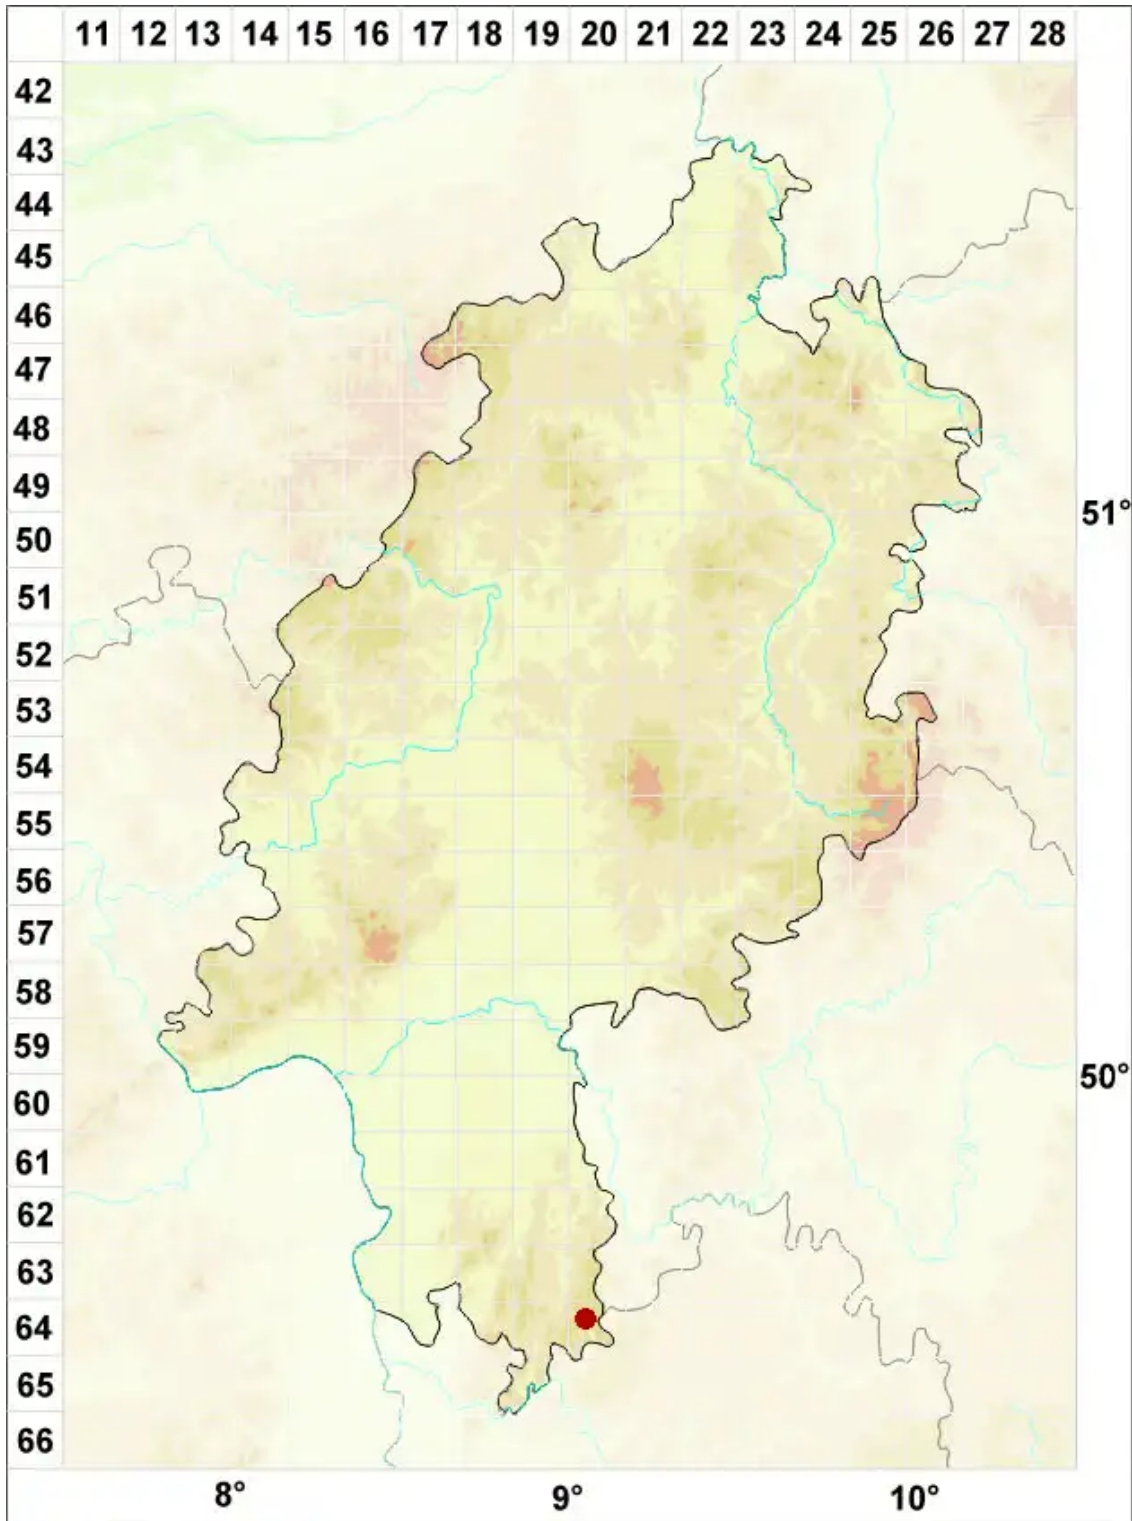

# Peltigera extenuata (Nyl.) Vain.

Kleine Schildflechte

Legende:

**Symbole:**

Ausgefülltes Symbol:  
Zeitraum von 1980 bis heute (Aktuelle Angabe)

Leeres Symbol:  
Zeitraum vor 1980 (Altangabe)

Quadrat: Herbarbeleg