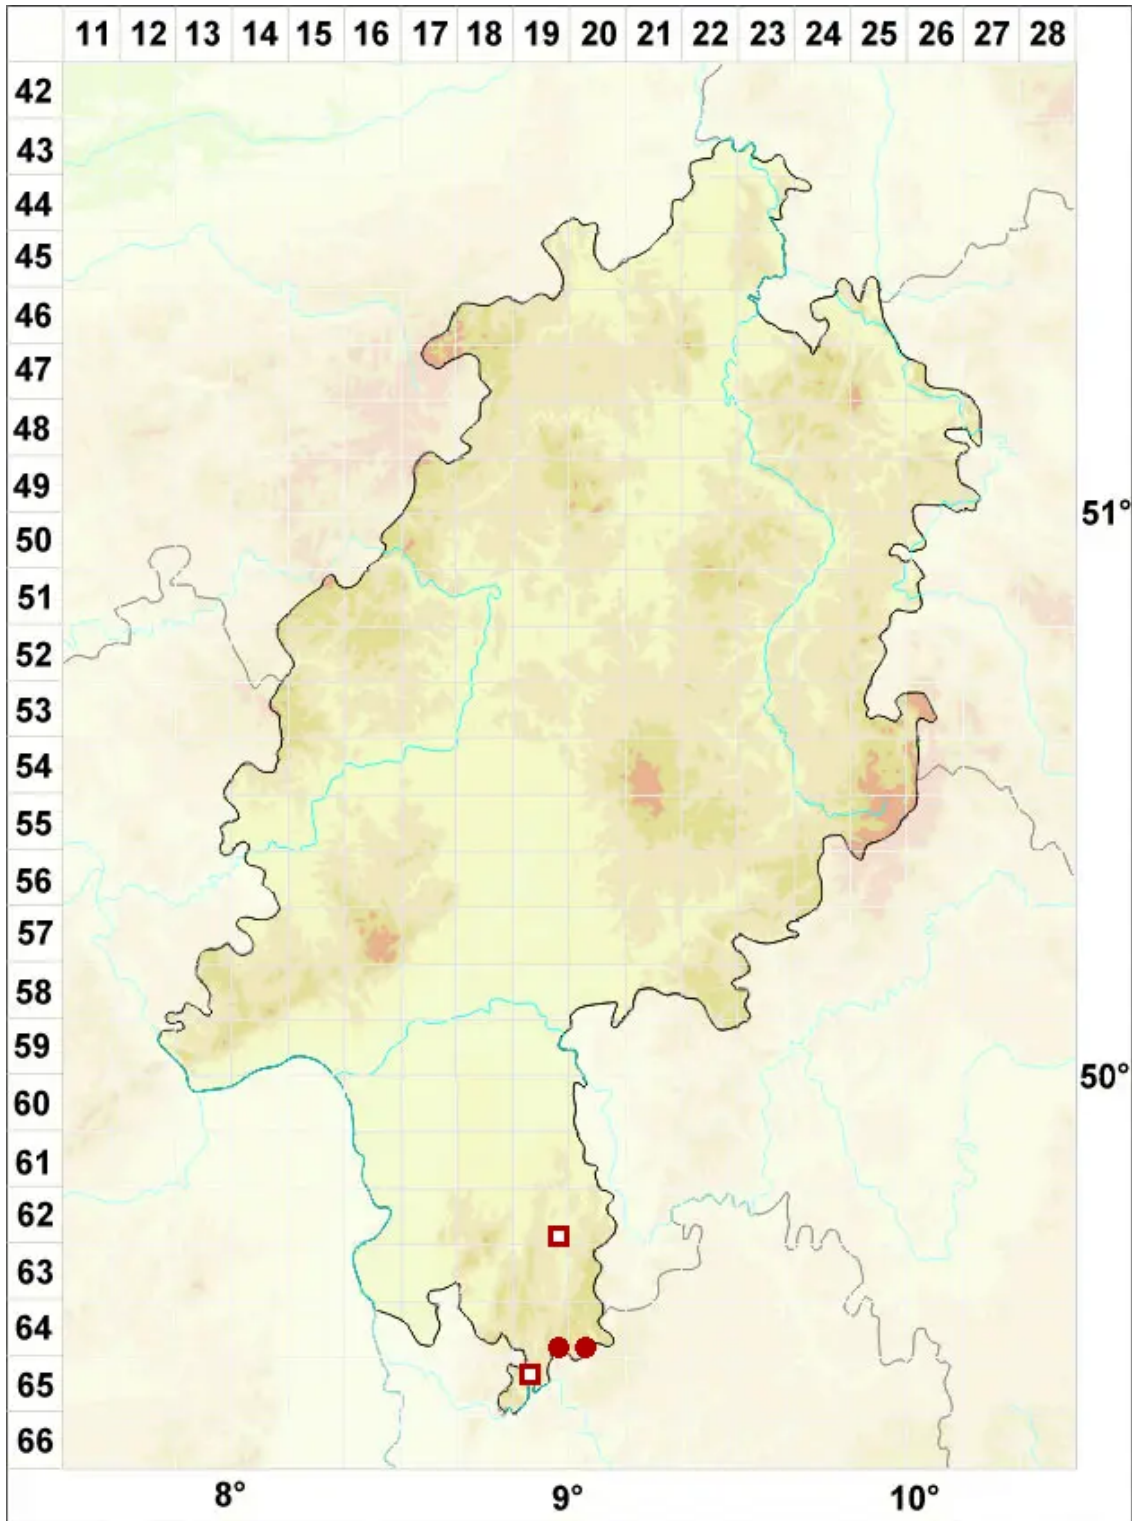

# Peltigera hymenina (Ach.) Delise ex Duby

Salat-Schildflechte

Legende:

**Symbole:**

Ausgefülltes Symbol:  
Zeitraum von 1980 bis heute (Aktuelle Angabe)

Leeres Symbol:  
Zeitraum vor 1980 (Altangabe)

Quadrat: Herbarbeleg