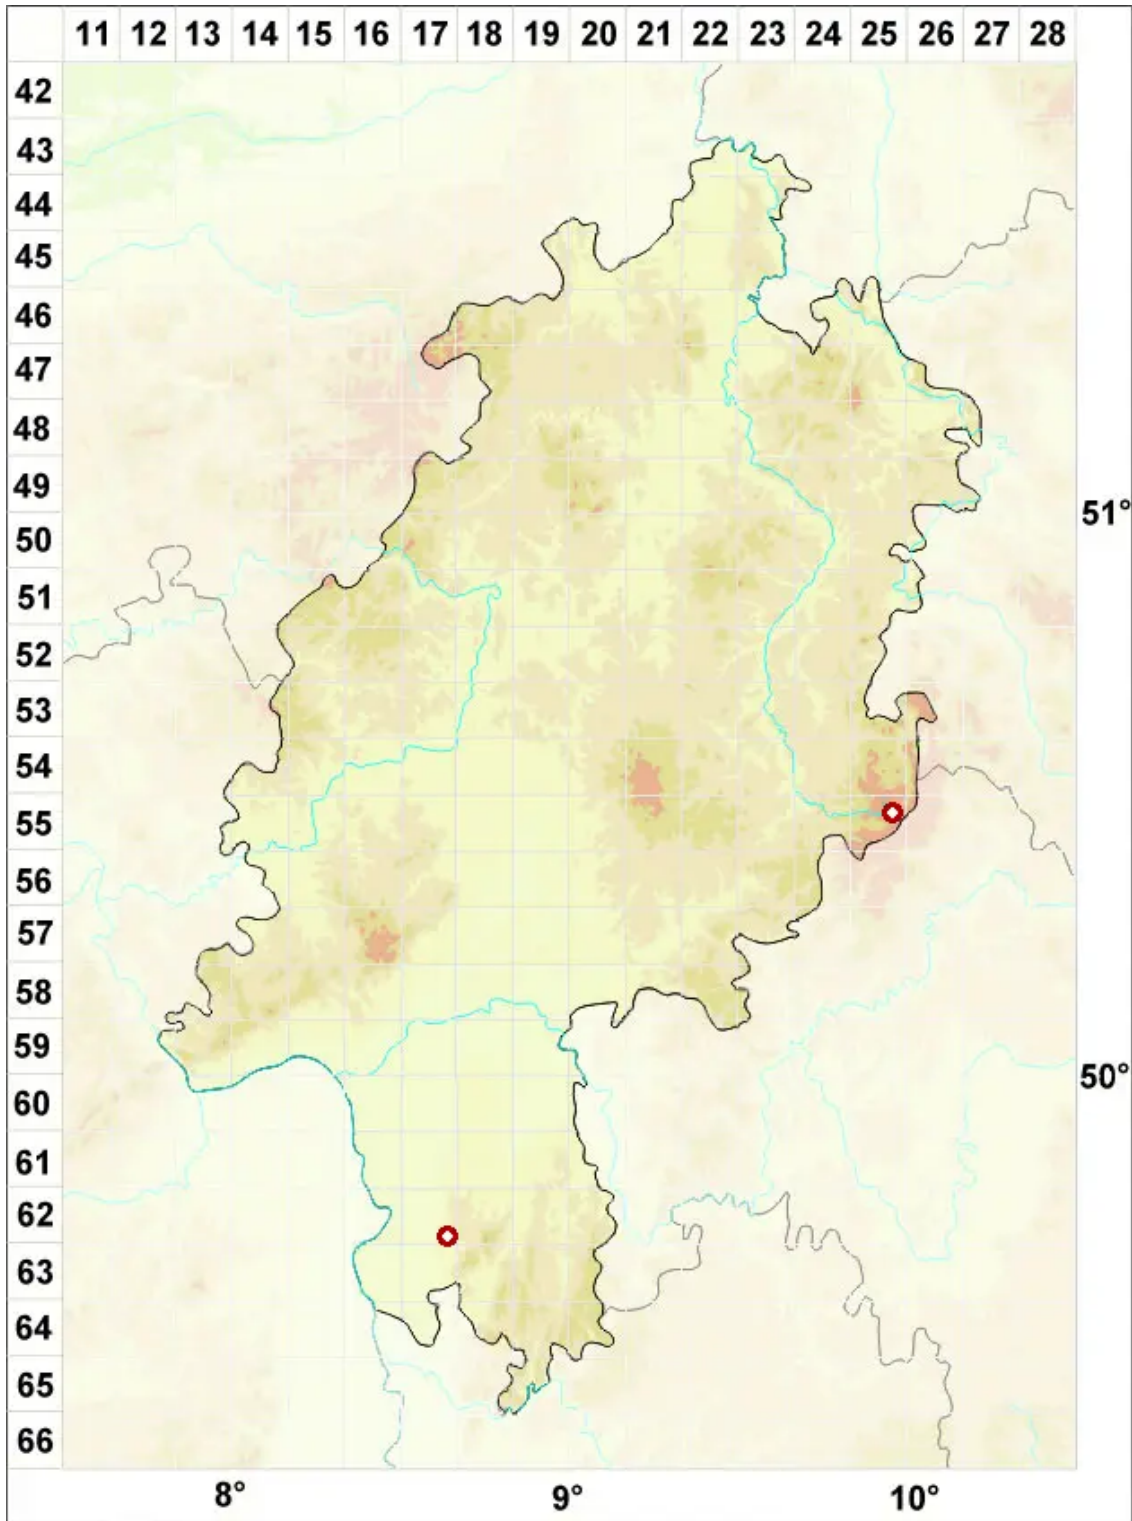

# Peltigera malacea (Ach.) Funck

Gedunsene Schildflechte

Legende:

**Symbole:**  
Ausgefülltes Symbol:  
Zeitraum von 1980 bis heute (Aktuelle Angabe)  
Leeres Symbol:  
Zeitraum vor 1980 (Altangabe)  
Quadrat: Herbarbeleg