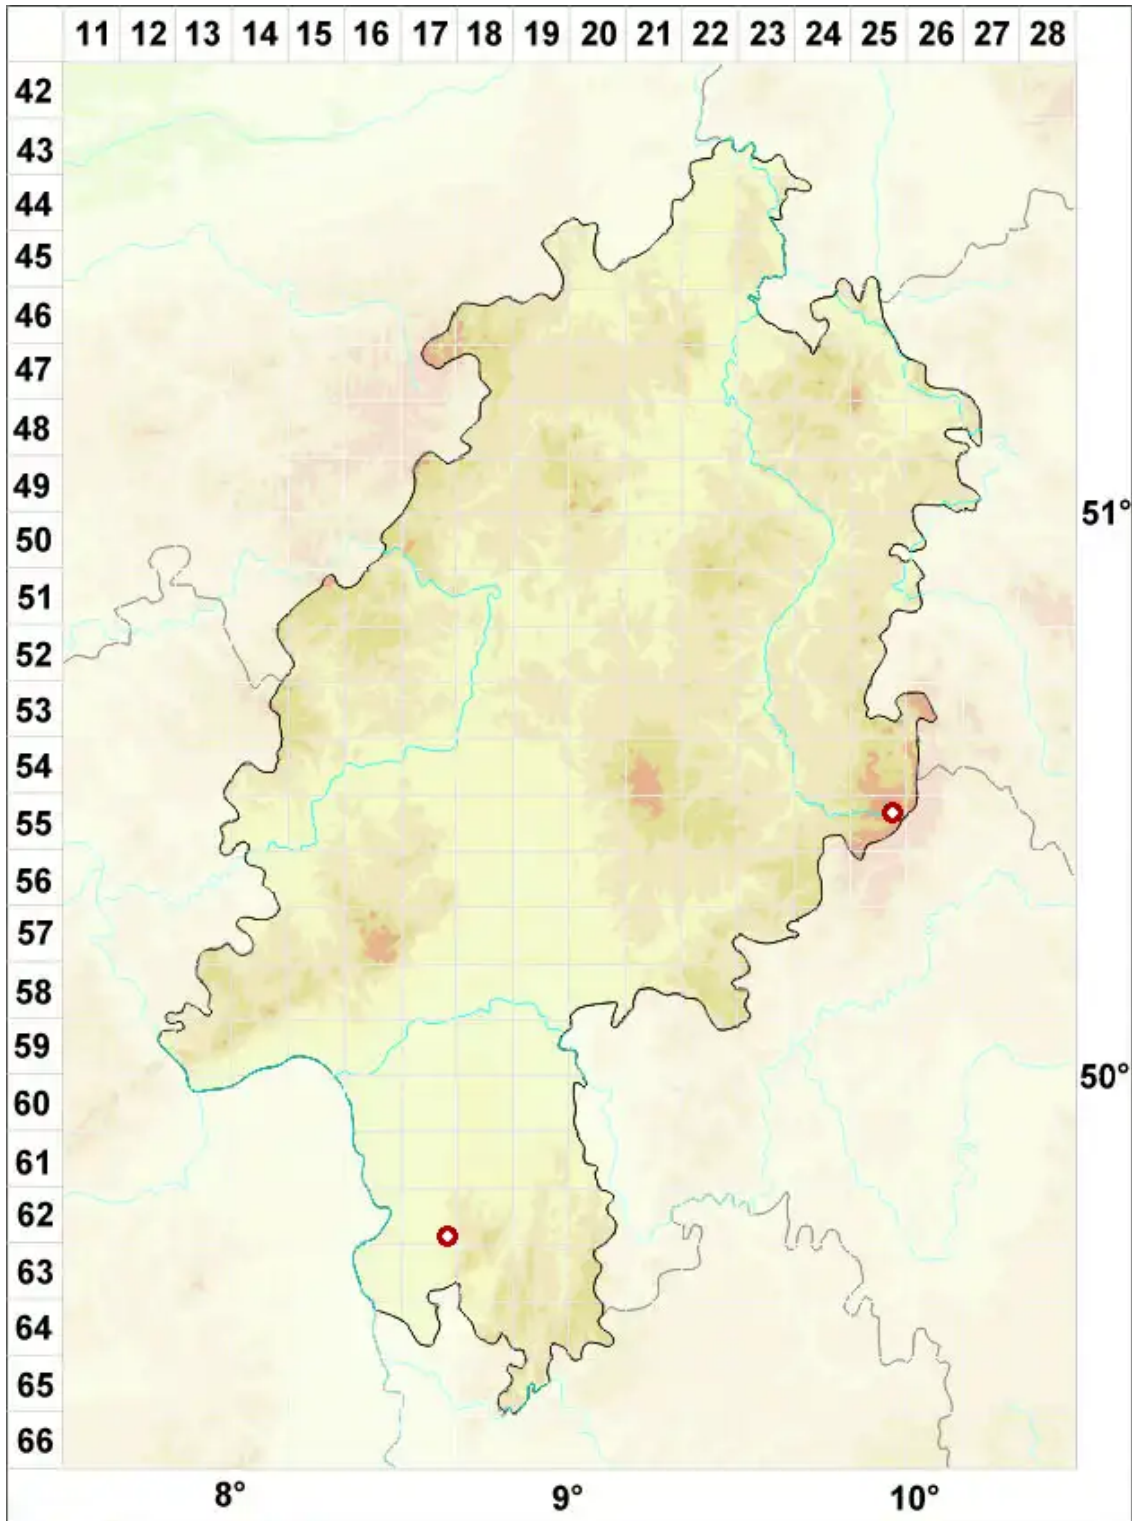

# Peltigera malacea (Ach.) Funck

Gedunsene Schildflechte

Legende:

**Symbole:**  
Ausgefülltes Symbol:  
Zeitraum von 1980 bis heute (Aktuelle Angabe)  
Leeres Symbol:  
Zeitraum vor 1980 (Altangabe)  
Quadrat: Herbarbeleg