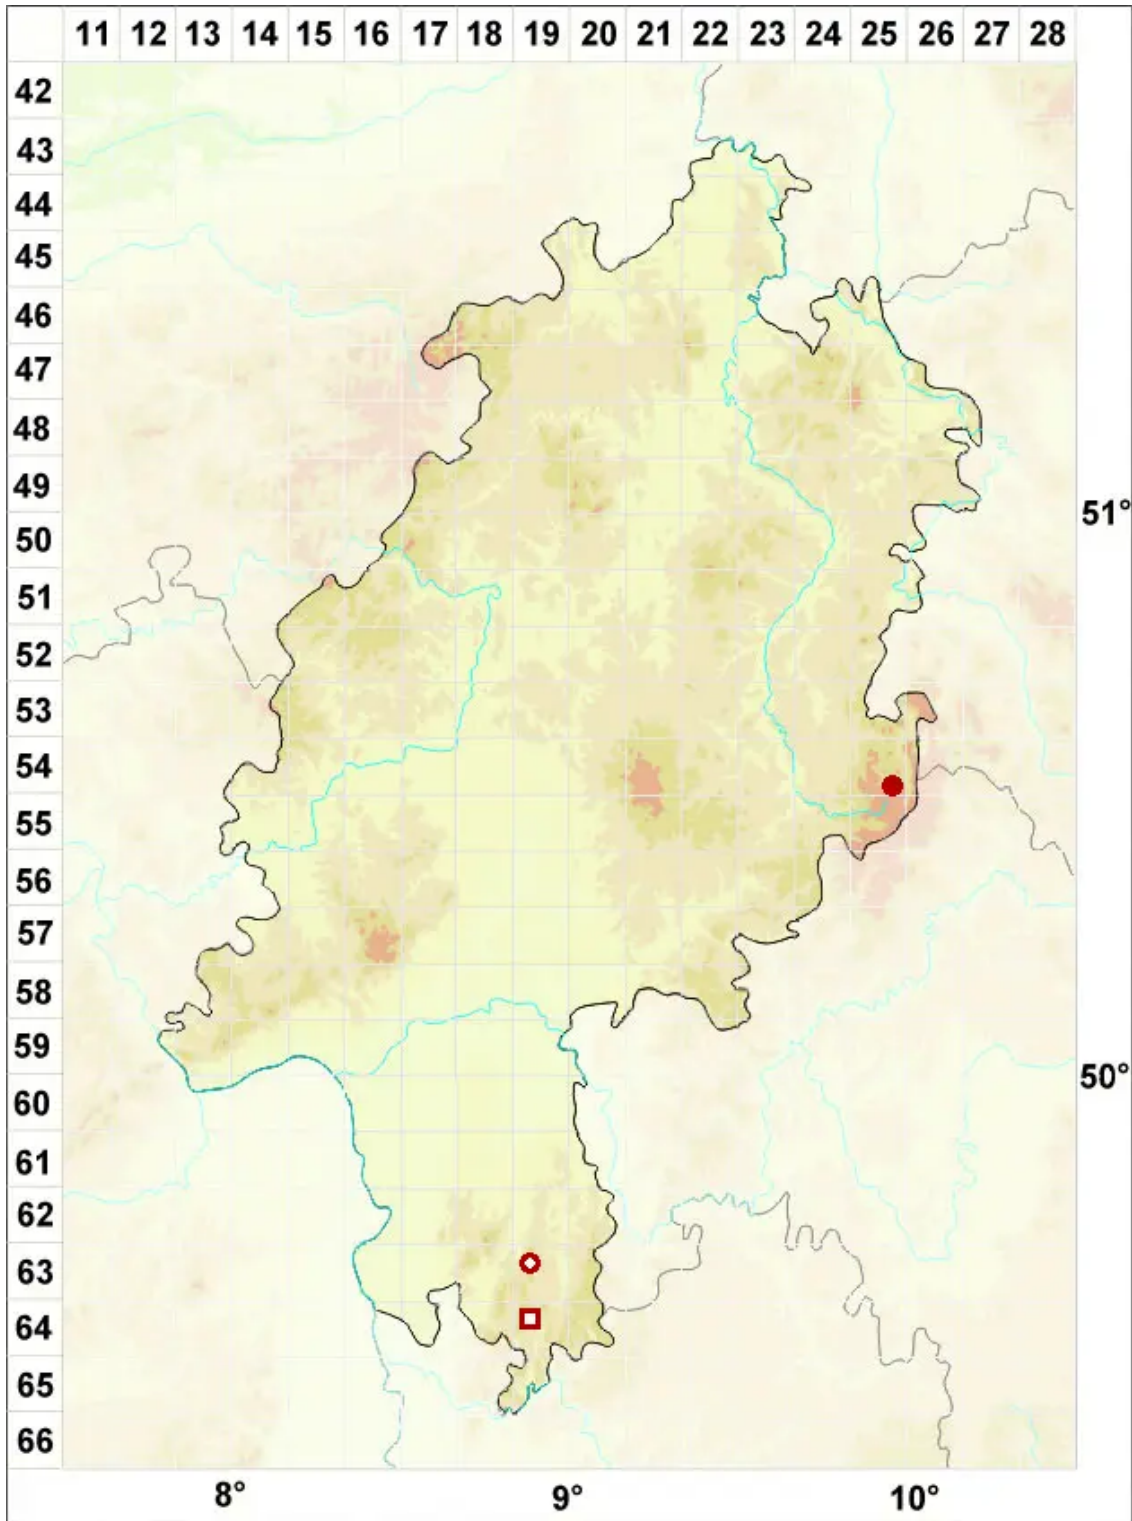

Peltigera membranacea (Ach.) Nyl.

Dünnblättrige Schildflechte

Legende:

Symbole:

Ausgefülltes Symbol:
Zeitraum von 1980 bis heute (Aktuelle Angabe)

Leeres Symbol:
Zeitraum vor 1980 (Altangabe)

Quadrat: Herbarbeleg