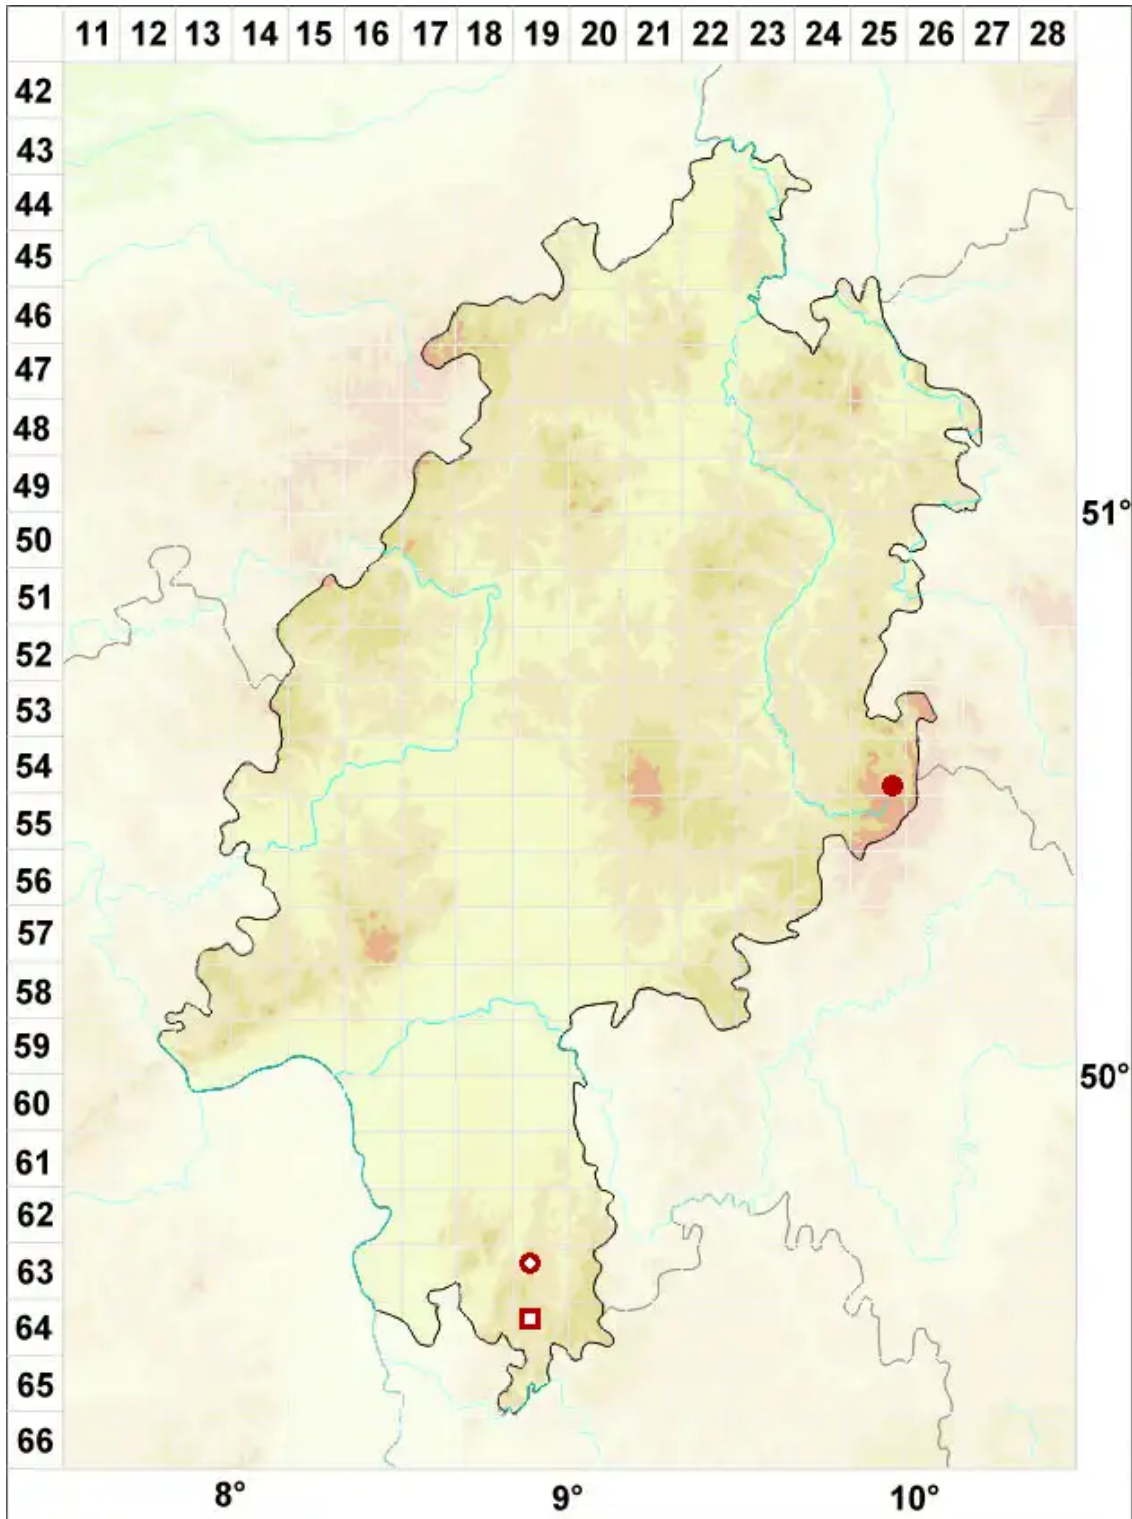

Peltigera membranacea (Ach.) Nyl.

Dünnblättrige Schildflechte

Legende:

Symbole:

Ausgefülltes Symbol:
Zeitraum von 1980 bis heute (Aktuelle Angabe)

Leeres Symbol:
Zeitraum vor 1980 (Altangabe)

Quadrat: Herbarbeleg