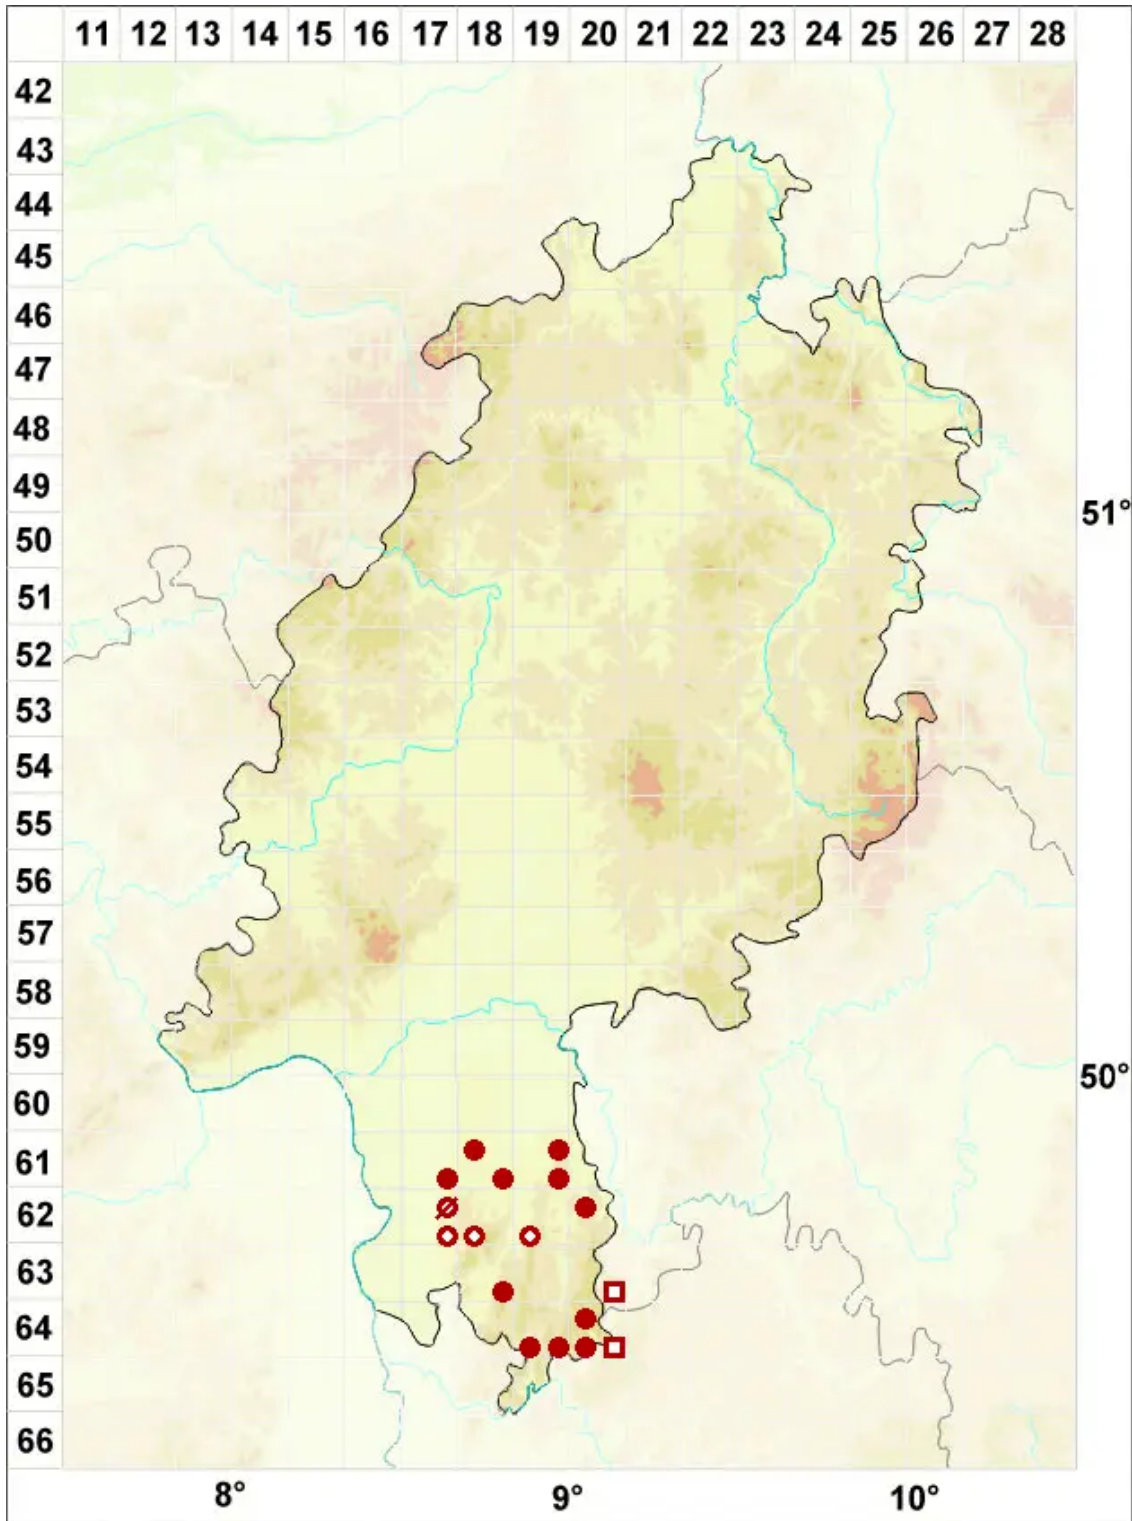

Peltigera polydactylon (Neck.) Hoffm.

Vielfingerige Schildflechte

Legende:

Symbole:

Ausgefülltes Symbol:
Zeitraum von 1980 bis heute (Aktuelle Angabe)

Leeres Symbol:
Zeitraum vor 1980 (Altangabe)

Quadrat: Herbarbeleg