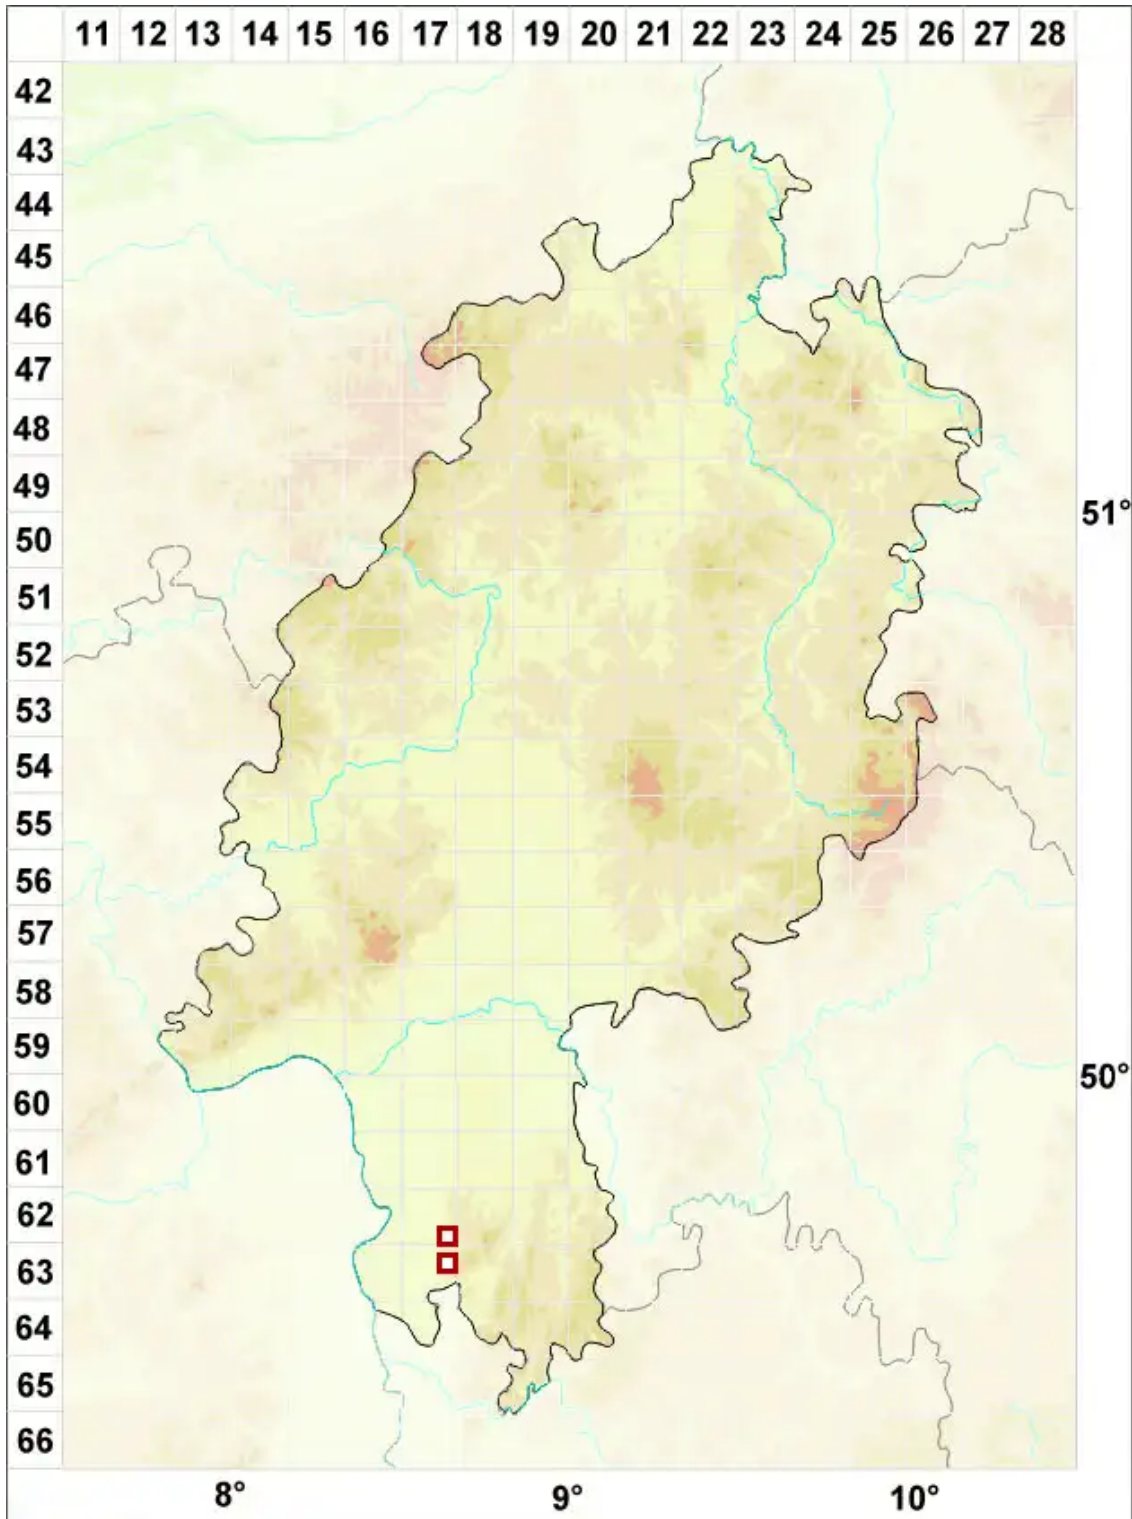

Peltigera ponojensis Gyeln.

Verwechselte Schildflechte

Legende:

Symbole:
Ausgefülltes Symbol:
Zeitraum von 1980 bis heute (Aktuelle Angabe)
Leeres Symbol:
Zeitraum vor 1980 (Altangabe)
Quadrat: Herbarbeleg