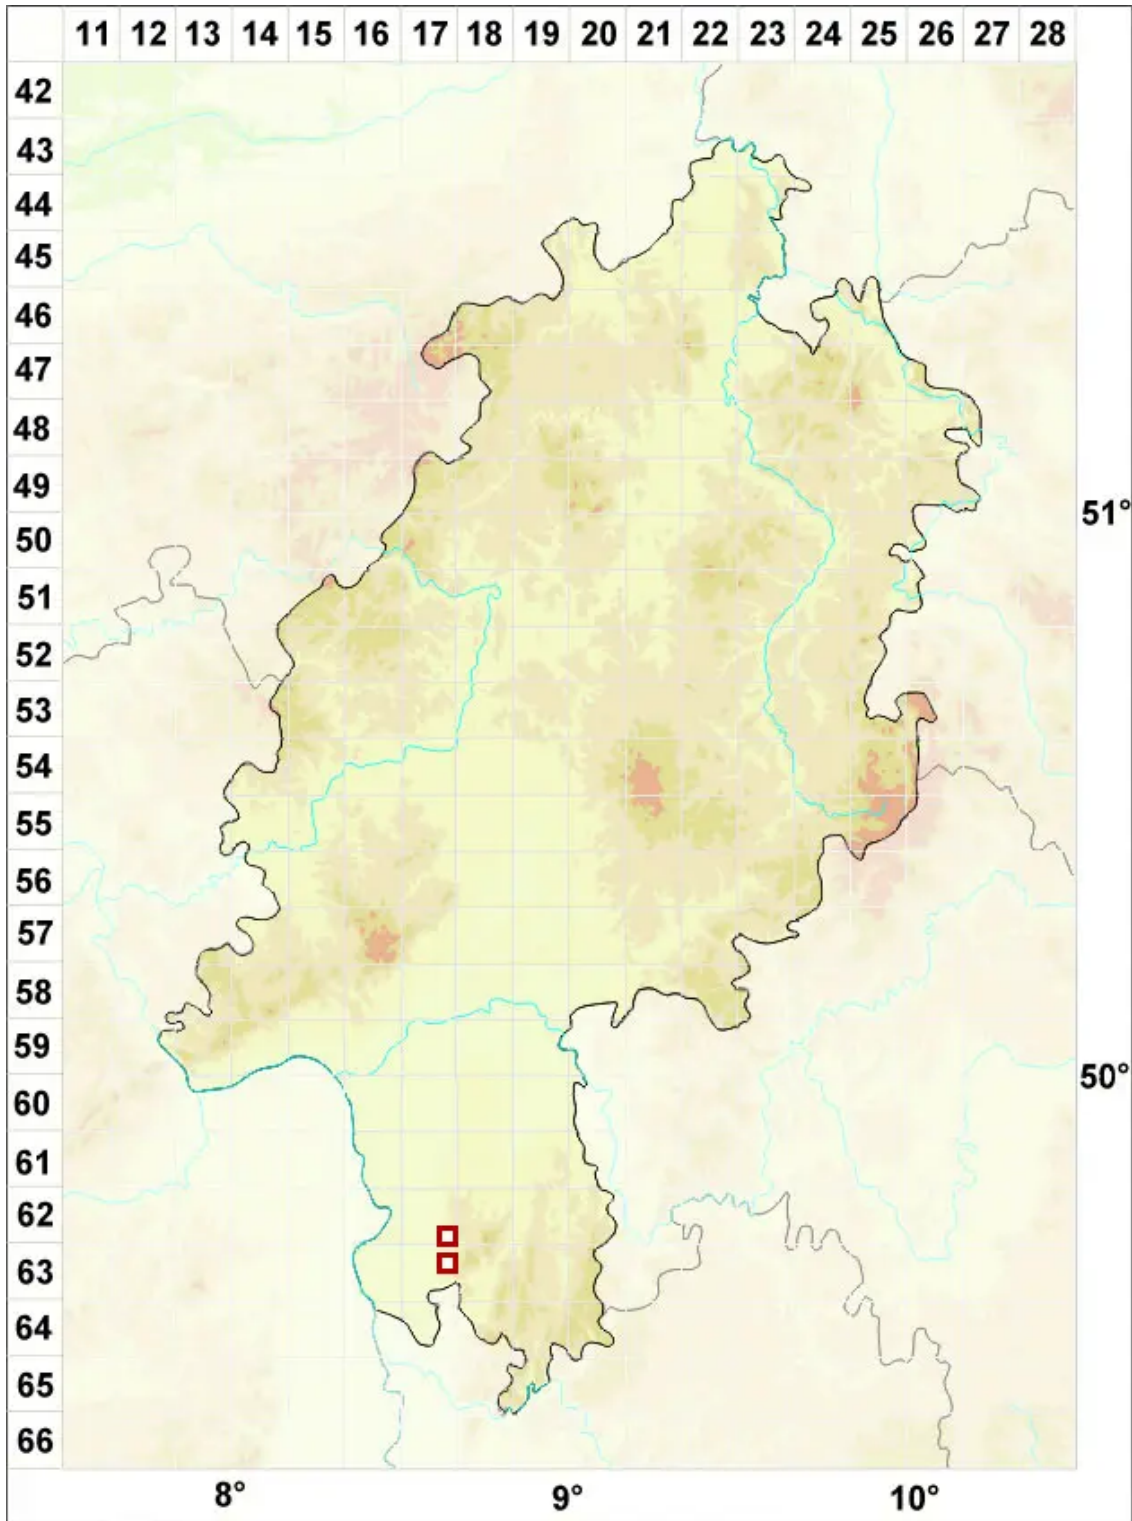

Peltigera ponojensis Gyeln.

Verwechselte Schildflechte

Legende:

Symbole:

Ausgefülltes Symbol:
Zeitraum von 1980 bis heute (Aktuelle Angabe)

Leeres Symbol:
Zeitraum vor 1980 (Altangabe)

Quadrat: Herbarbeleg