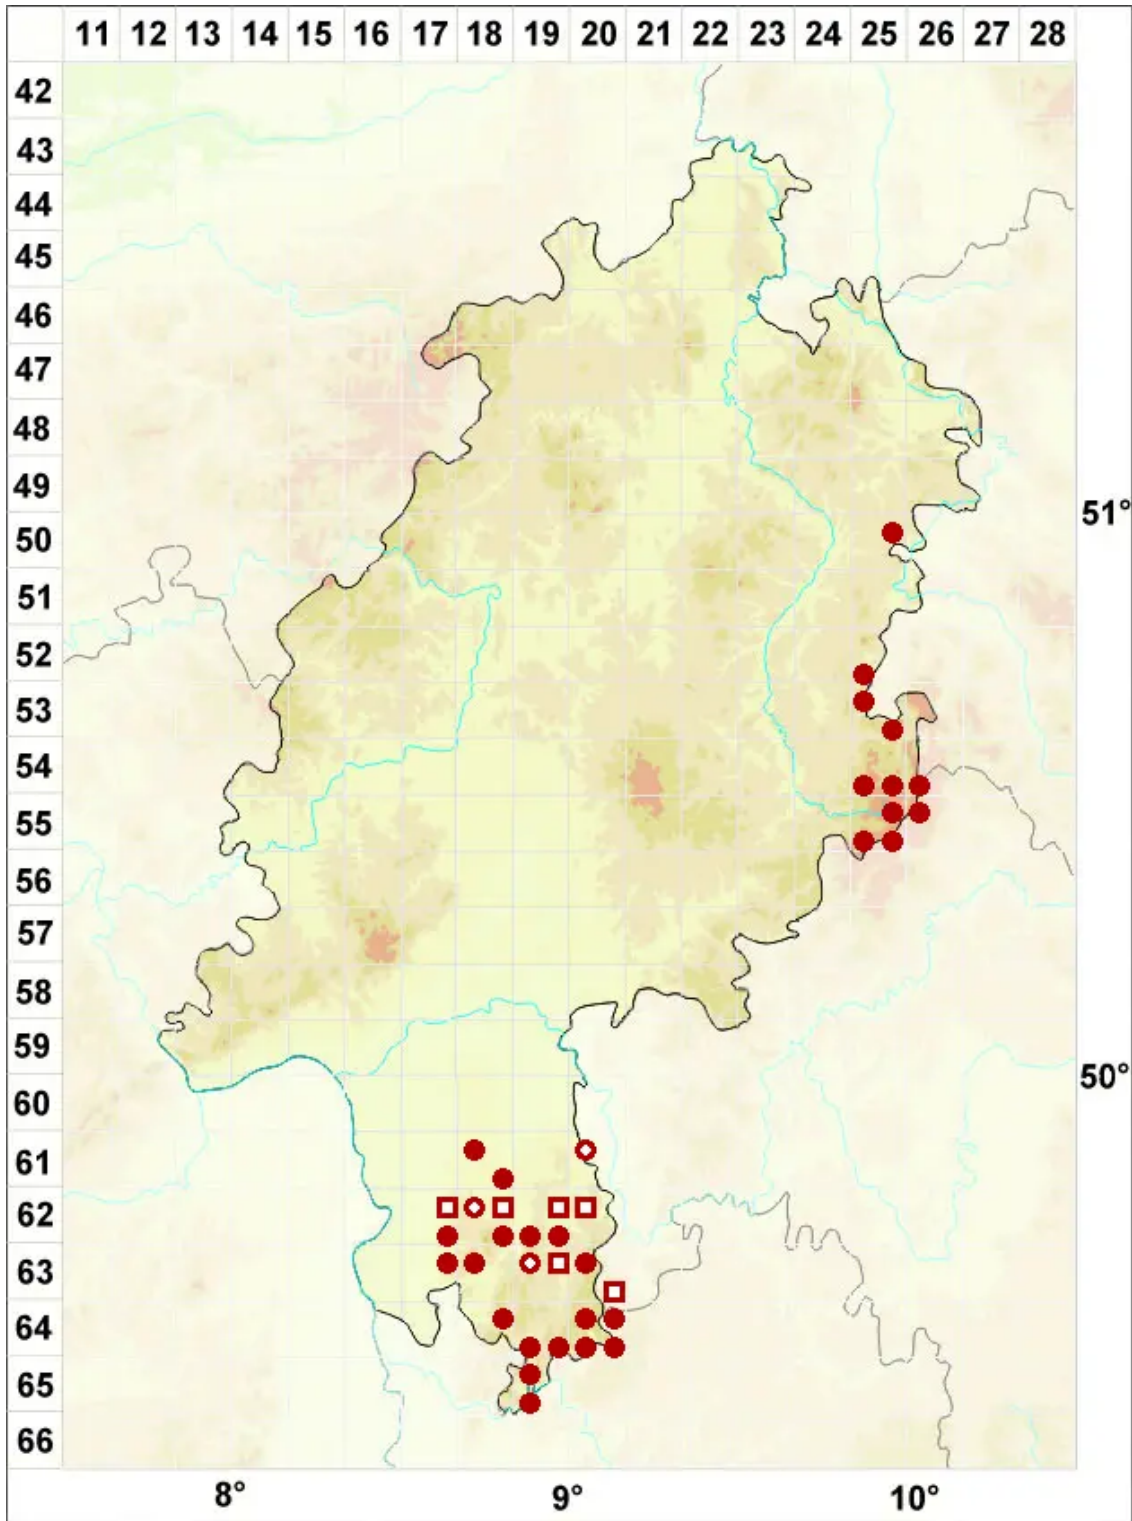

Peltigera praetextata (Flörke ex Sommerf.) Vain.

Verzierte Hundsflechte

Legende:

- Symbole:**
- Ausgefülltes Symbol:
Zeitraum von 1980 bis heute (Aktuelle Angabe)
 - Leeres Symbol:
Zeitraum vor 1980 (Altangabe)
 - Quadrat: Herbarbeleg