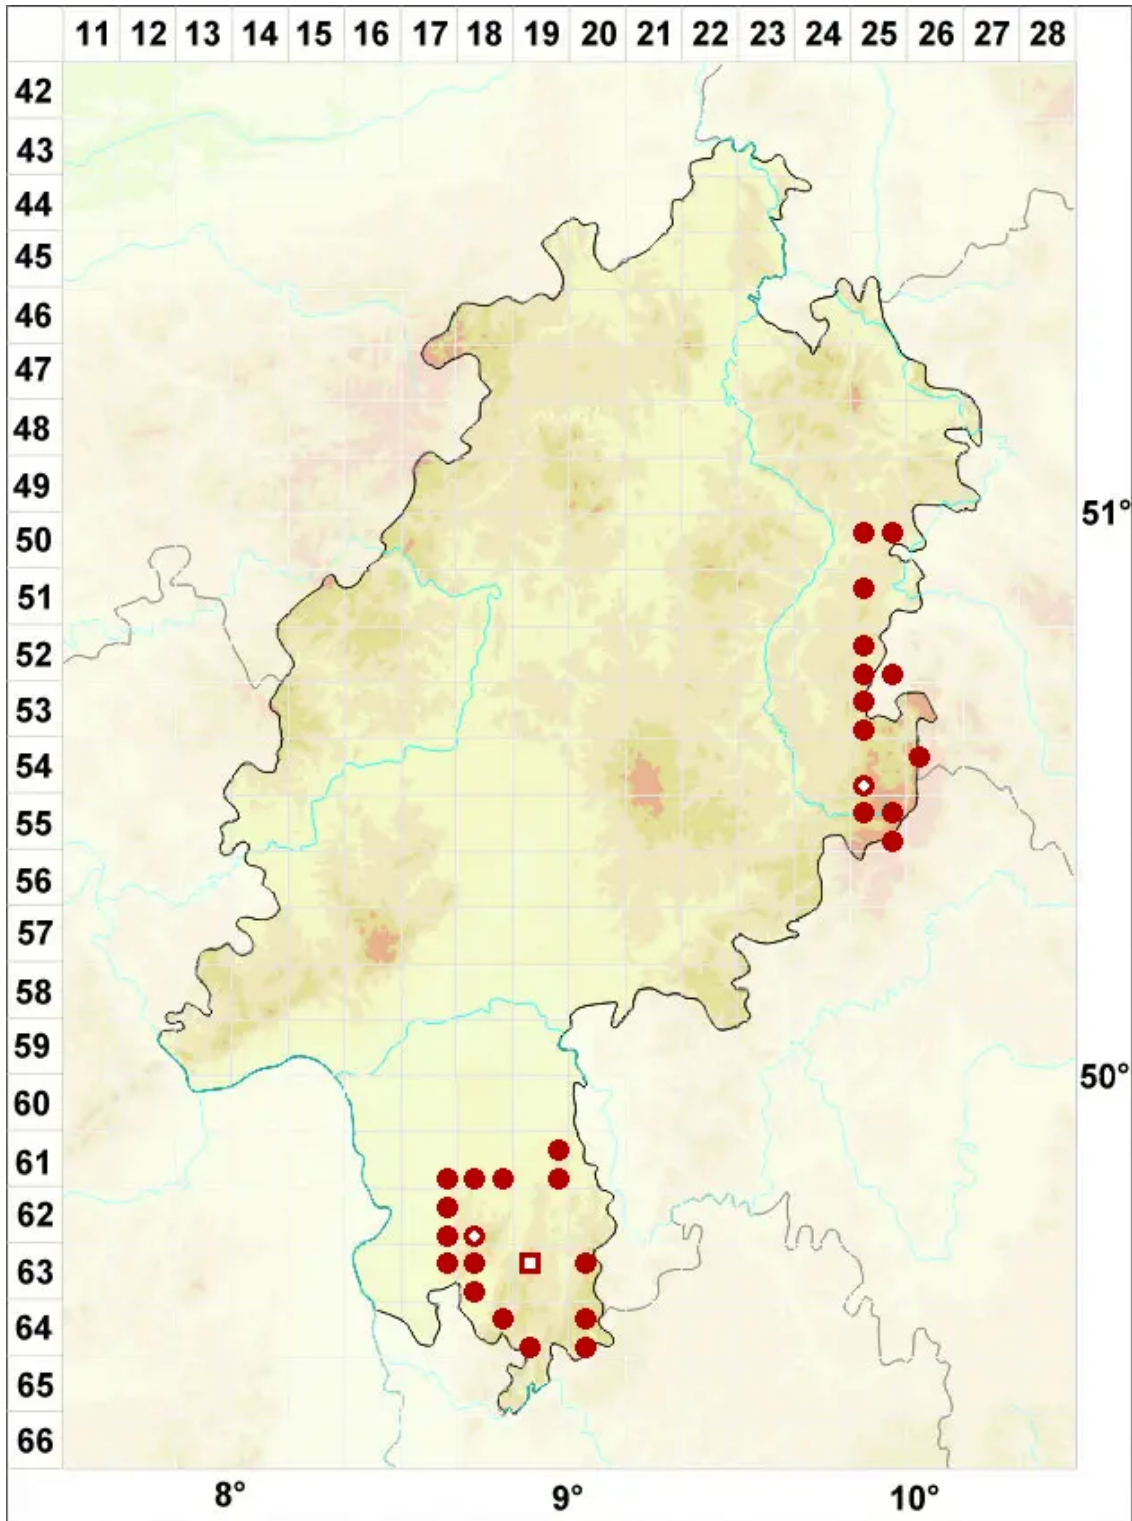

Peltigera rufescens (Weiss) Humb.

Bereifte Schildflechte

Legende:

Symbole:

Ausgefülltes Symbol:
Zeitraum von 1980 bis heute (Aktuelle Angabe)

Leeres Symbol:
Zeitraum vor 1980 (Altangabe)

Quadrat: Herbarbeleg