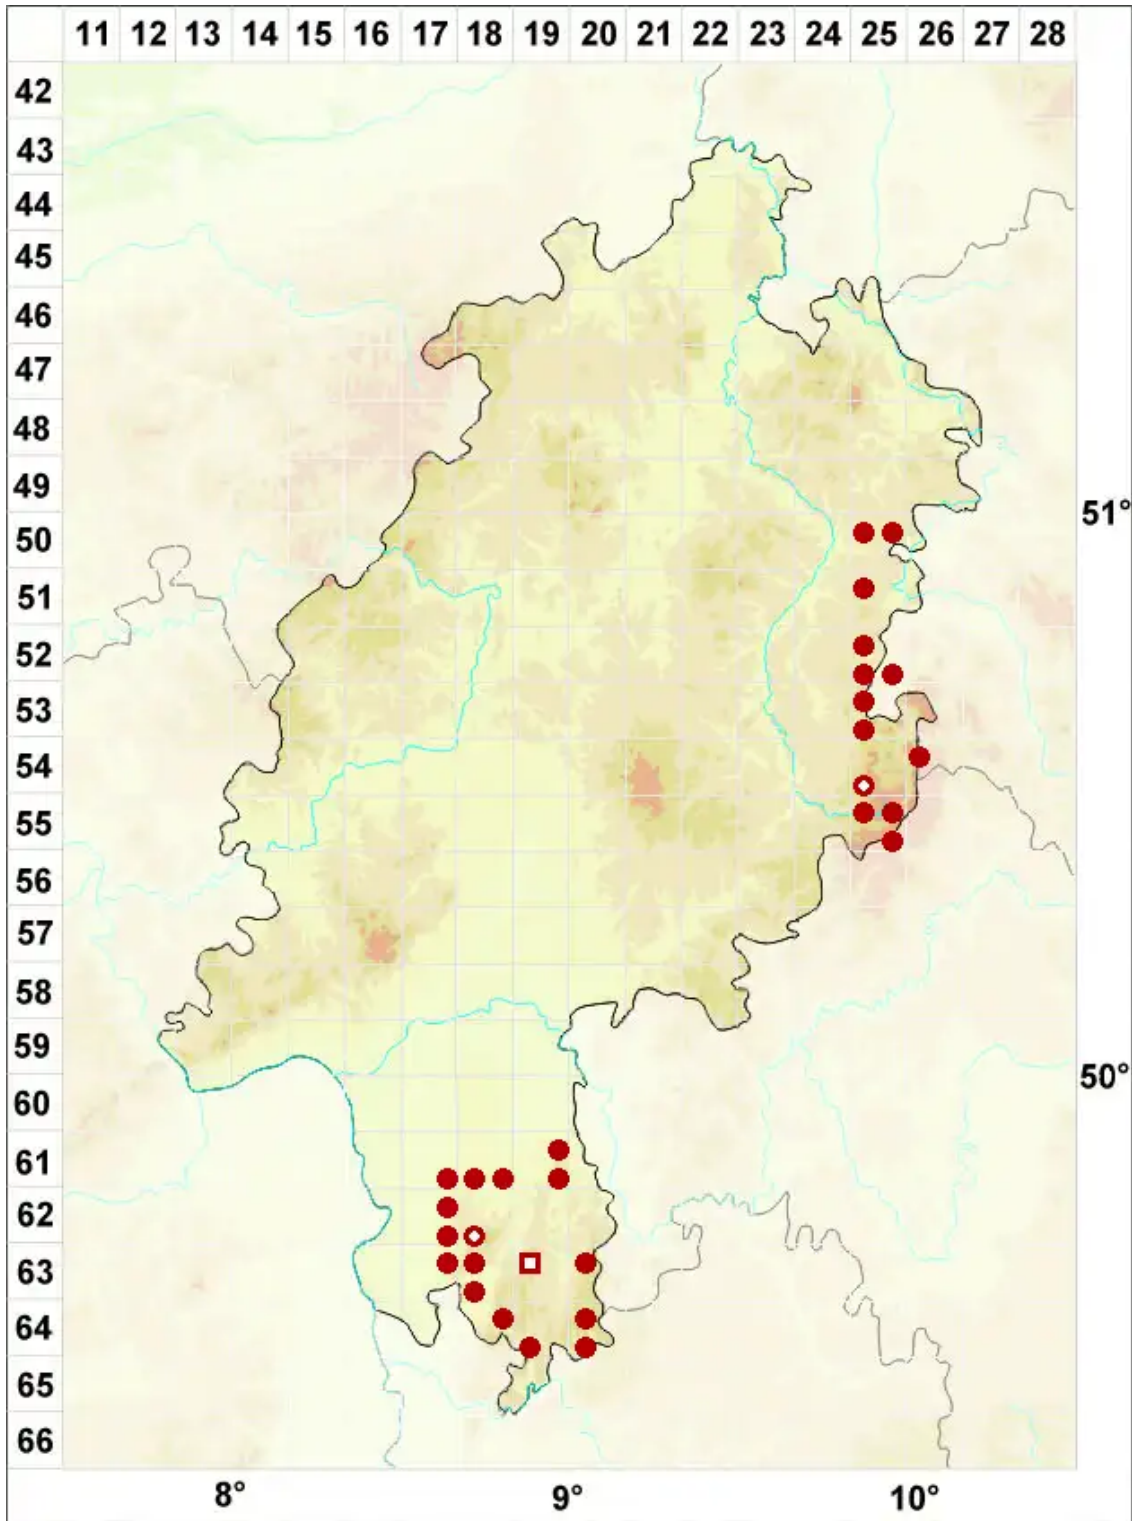

Peltigera rufescens (Weiss) Humb.

Bereifte Schildflechte

Legende:

- Symbole:**
- Ausgefülltes Symbol:
Zeitraum von 1980 bis heute (Aktuelle Angabe)
 - Leeres Symbol:
Zeitraum vor 1980 (Altangabe)
 - Quadrat: Herbarbeleg