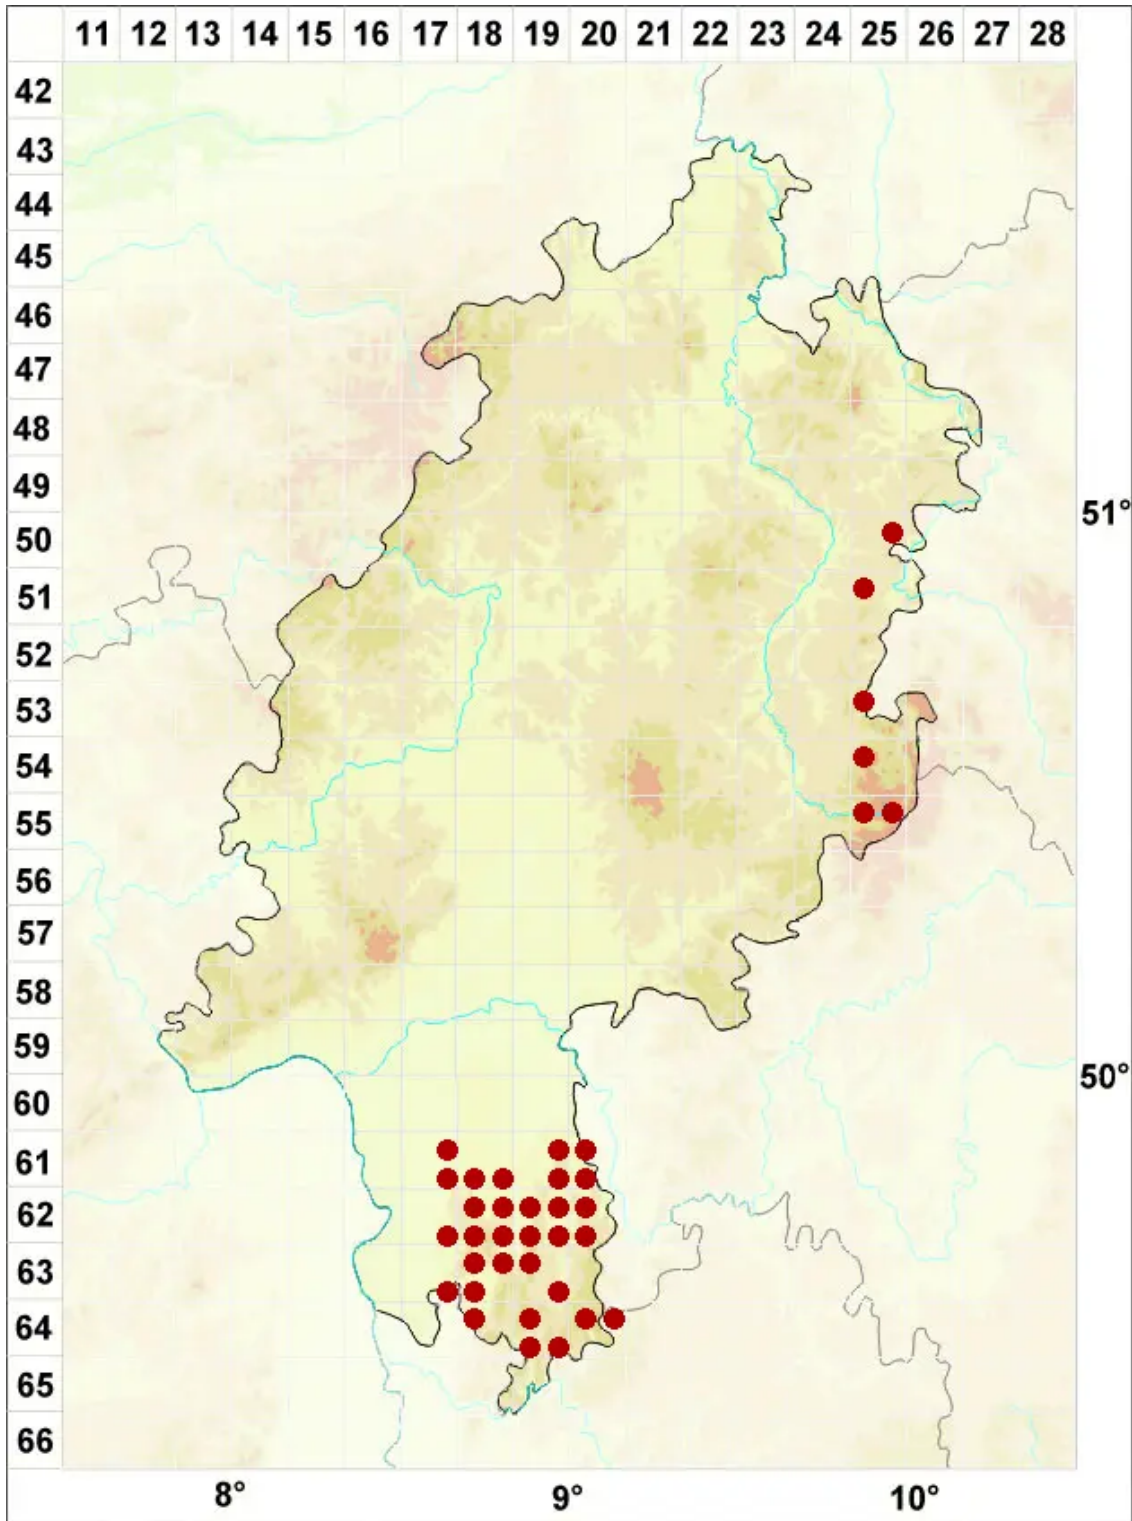

# Peltigera didactyla (With.) J. R. Laundon

Zwerg-Schildflechte

Legende:

**Symbole:**

Ausgefülltes Symbol:  
Zeitraum von 1980 bis heute (Aktuelle Angabe)

Leeres Symbol:  
Zeitraum vor 1980 (Altangabe)

Quadrat: Herbarbeleg