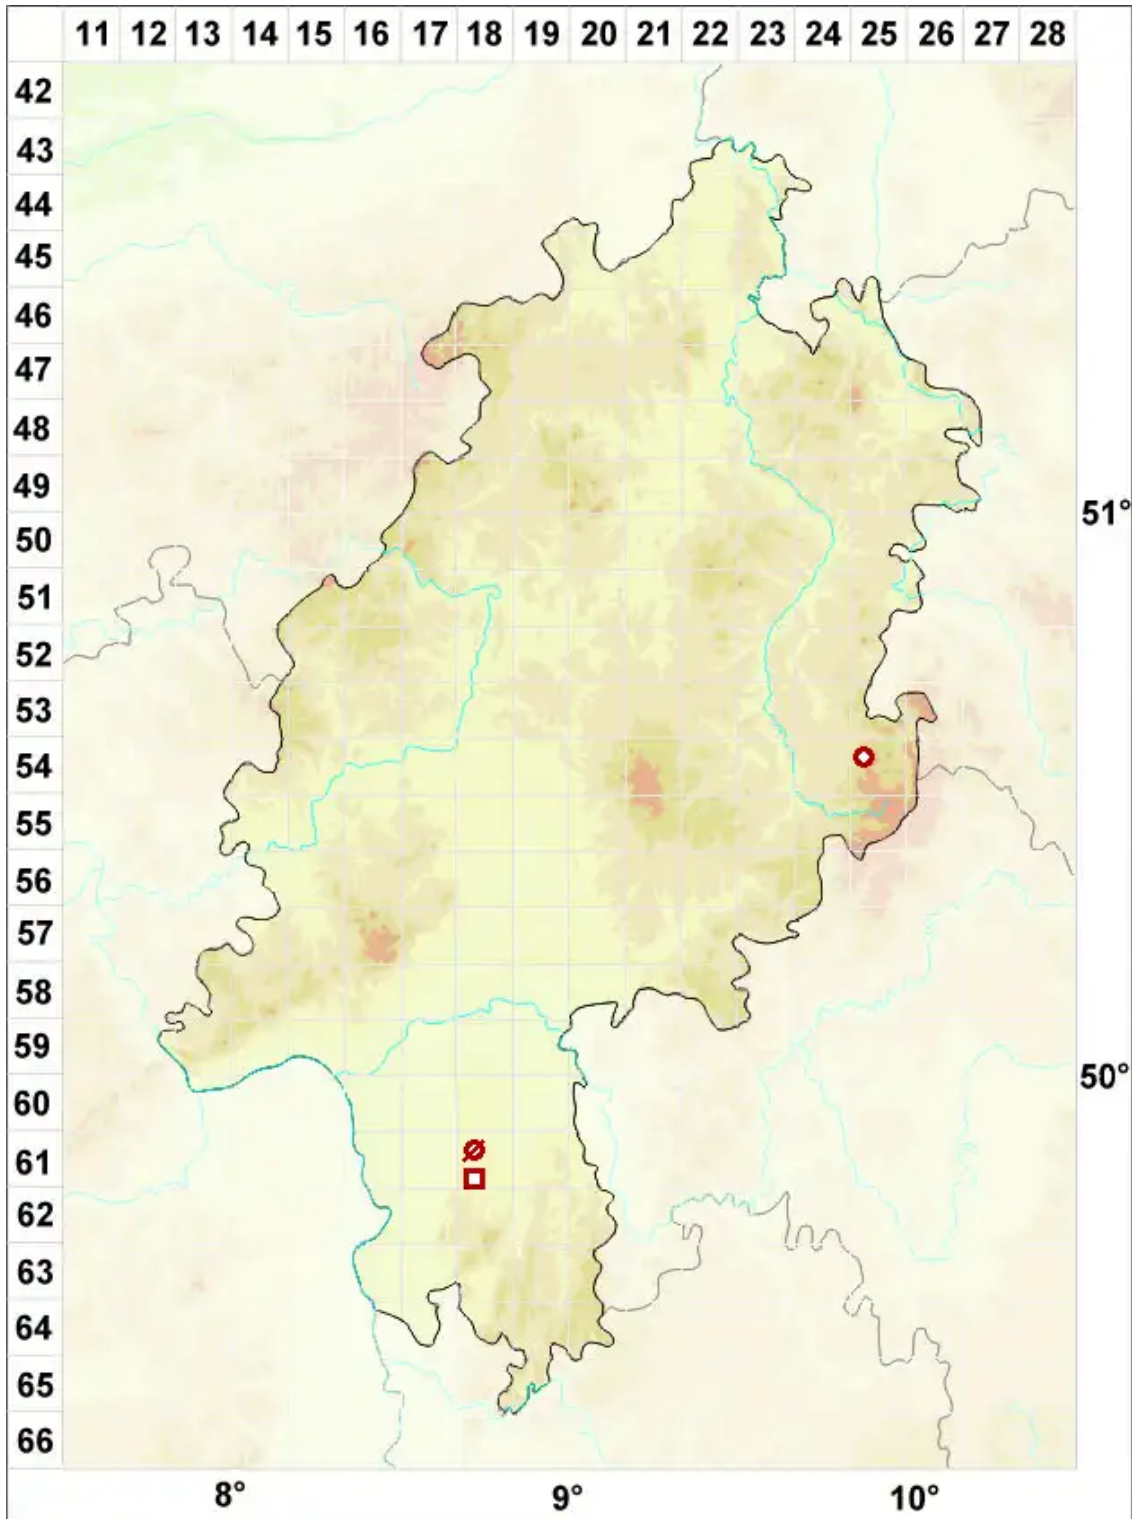

# Peltigera venosa (L.) Baumg.

Adrige Schildflechte

Legende:

**Symbole:**

Ausgefülltes Symbol:  
Zeitraum von 1980 bis heute (Aktuelle Angabe)

Leeres Symbol:  
Zeitraum vor 1980 (Altangabe)

Quadrat: Herbarbeleg