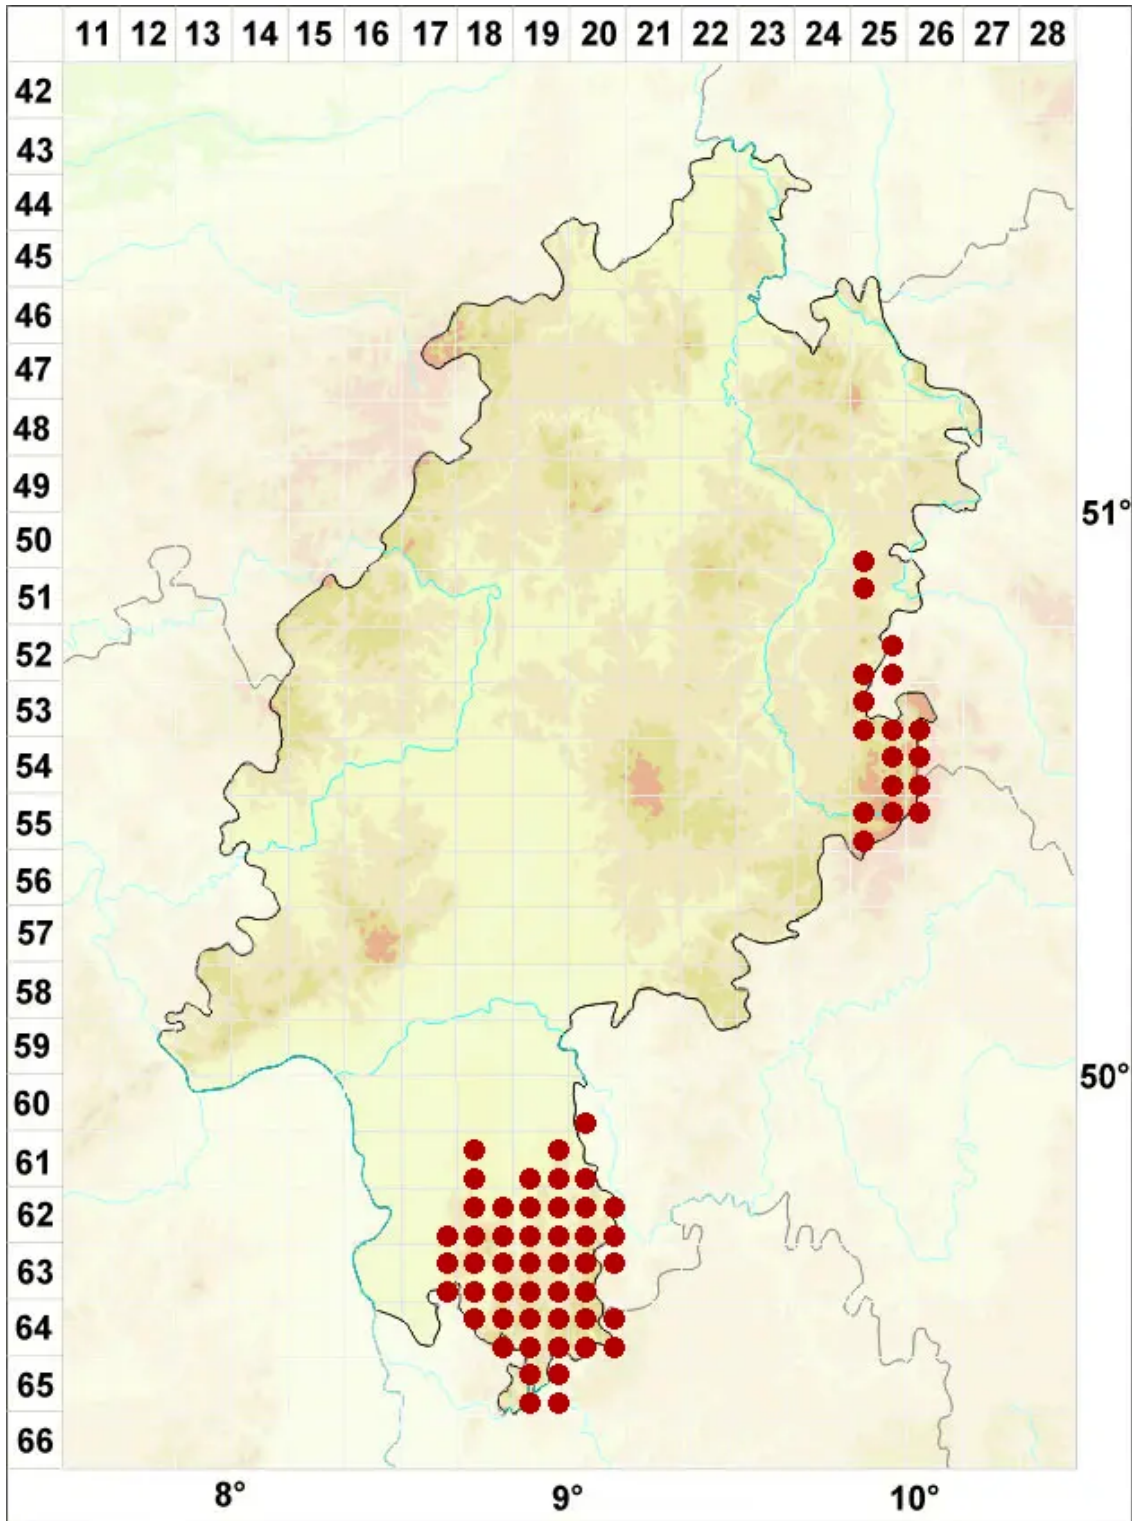

# Pertusaria albescens (Huds.) M. Choisy & Werner

Zonierte Porenflechte

Legende:

**Symbole:**

Ausgefülltes Symbol:  
Zeitraum von 1980 bis heute (Aktuelle Angabe)

Leeres Symbol:  
Zeitraum vor 1980 (Altangabe)

Quadrat: Herbarbeleg