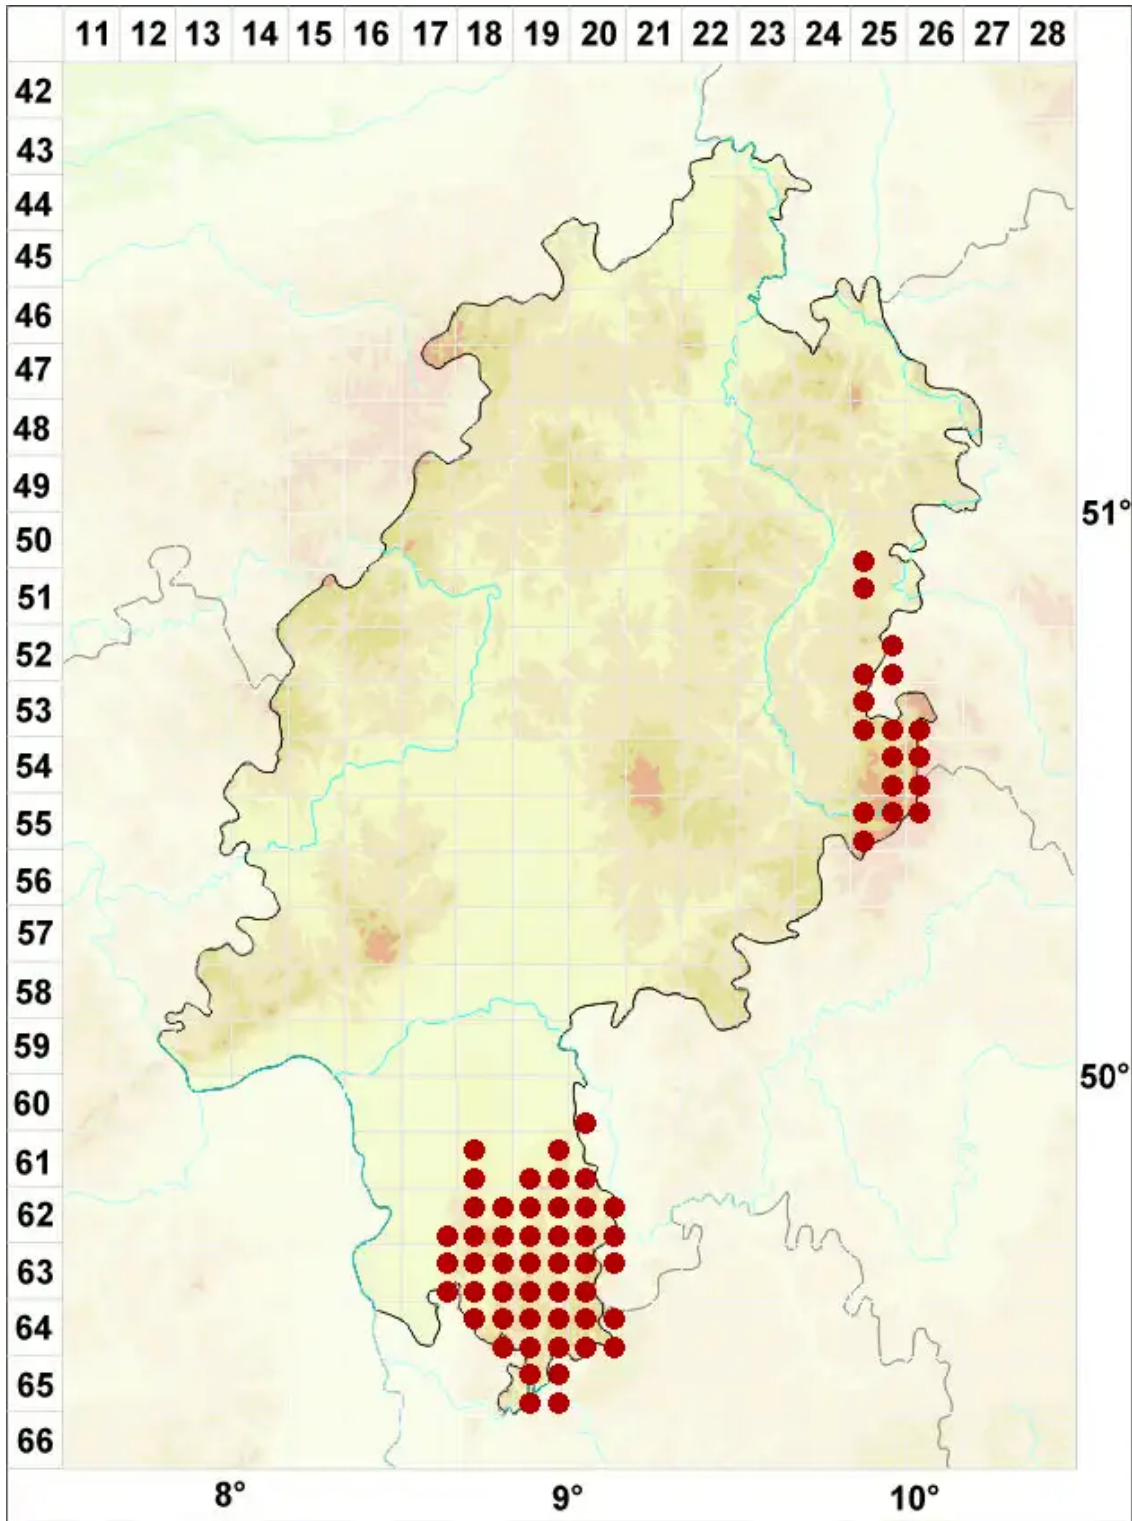

Pertusaria albescens (Huds.) M. Choisy & Werner

Zonierte Porenflechte

Legende:

- Symbole:**
- Ausgefülltes Symbol:
Zeitraum von 1980 bis heute (Aktuelle Angabe)
 - Leeres Symbol:
Zeitraum vor 1980 (Altangabe)
 - Quadrat: Herbarbeleg