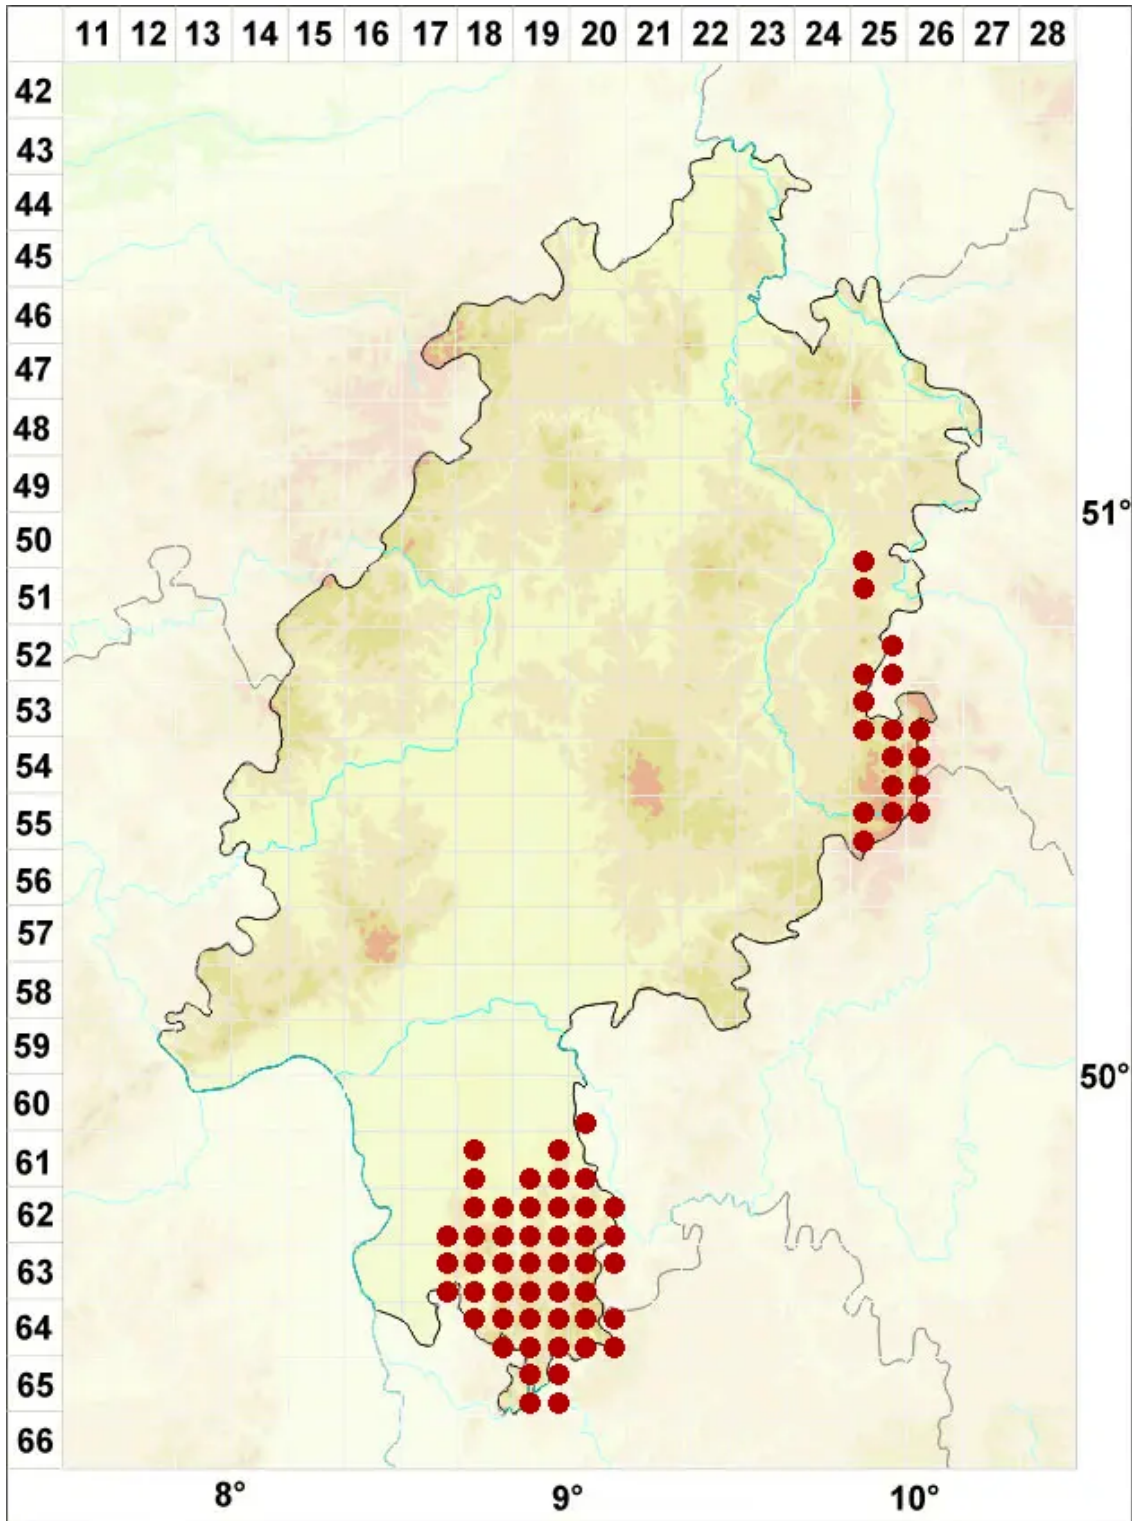

Pertusaria albescens (Huds.) M. Choisy & Werner

Zonierte Porenflechte

Legende:

- Symbole:**
- Ausgefülltes Symbol:
Zeitraum von 1980 bis heute (Aktuelle Angabe)
 - Leeres Symbol:
Zeitraum vor 1980 (Altangabe)
 - Quadrat: Herbarbeleg