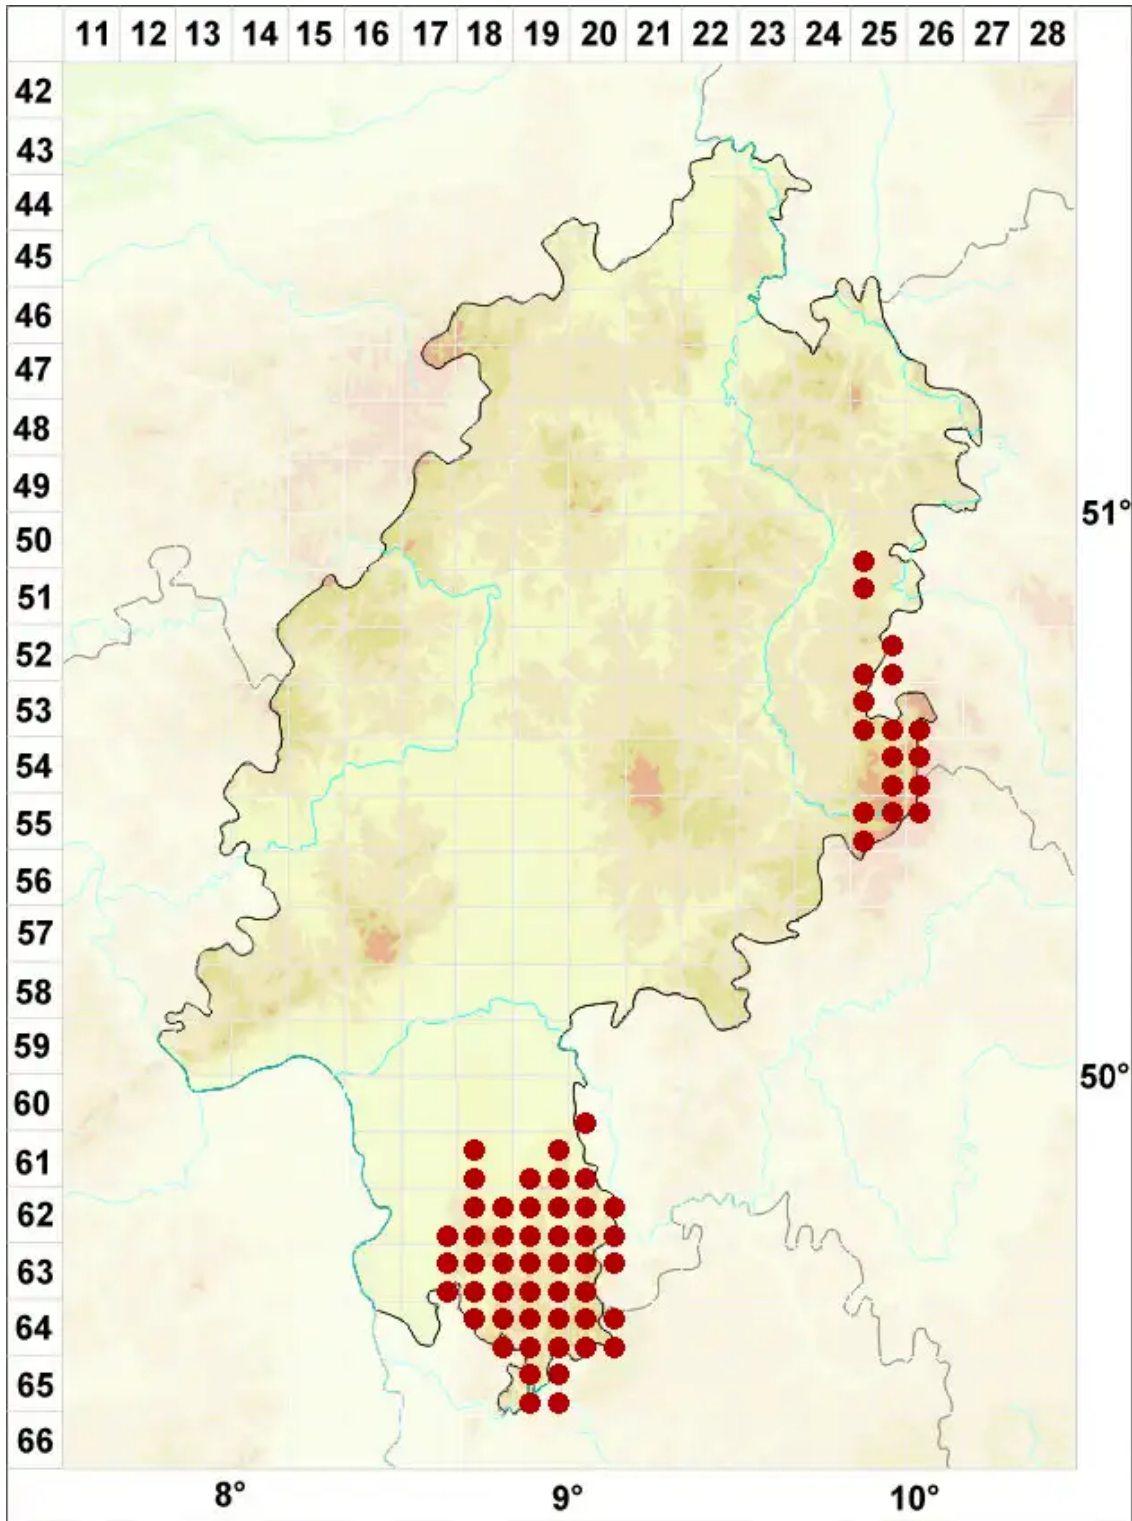

# Pertusaria albescens (Huds.) M. Choisy & Werner

Zonierte Porenflechte

Legende:

- Symbole:**
- Ausgefülltes Symbol:  
Zeitraum von 1980 bis heute (Aktuelle Angabe)
  - Leeres Symbol:  
Zeitraum vor 1980 (Altangabe)
  - Quadrat: Herbarbeleg