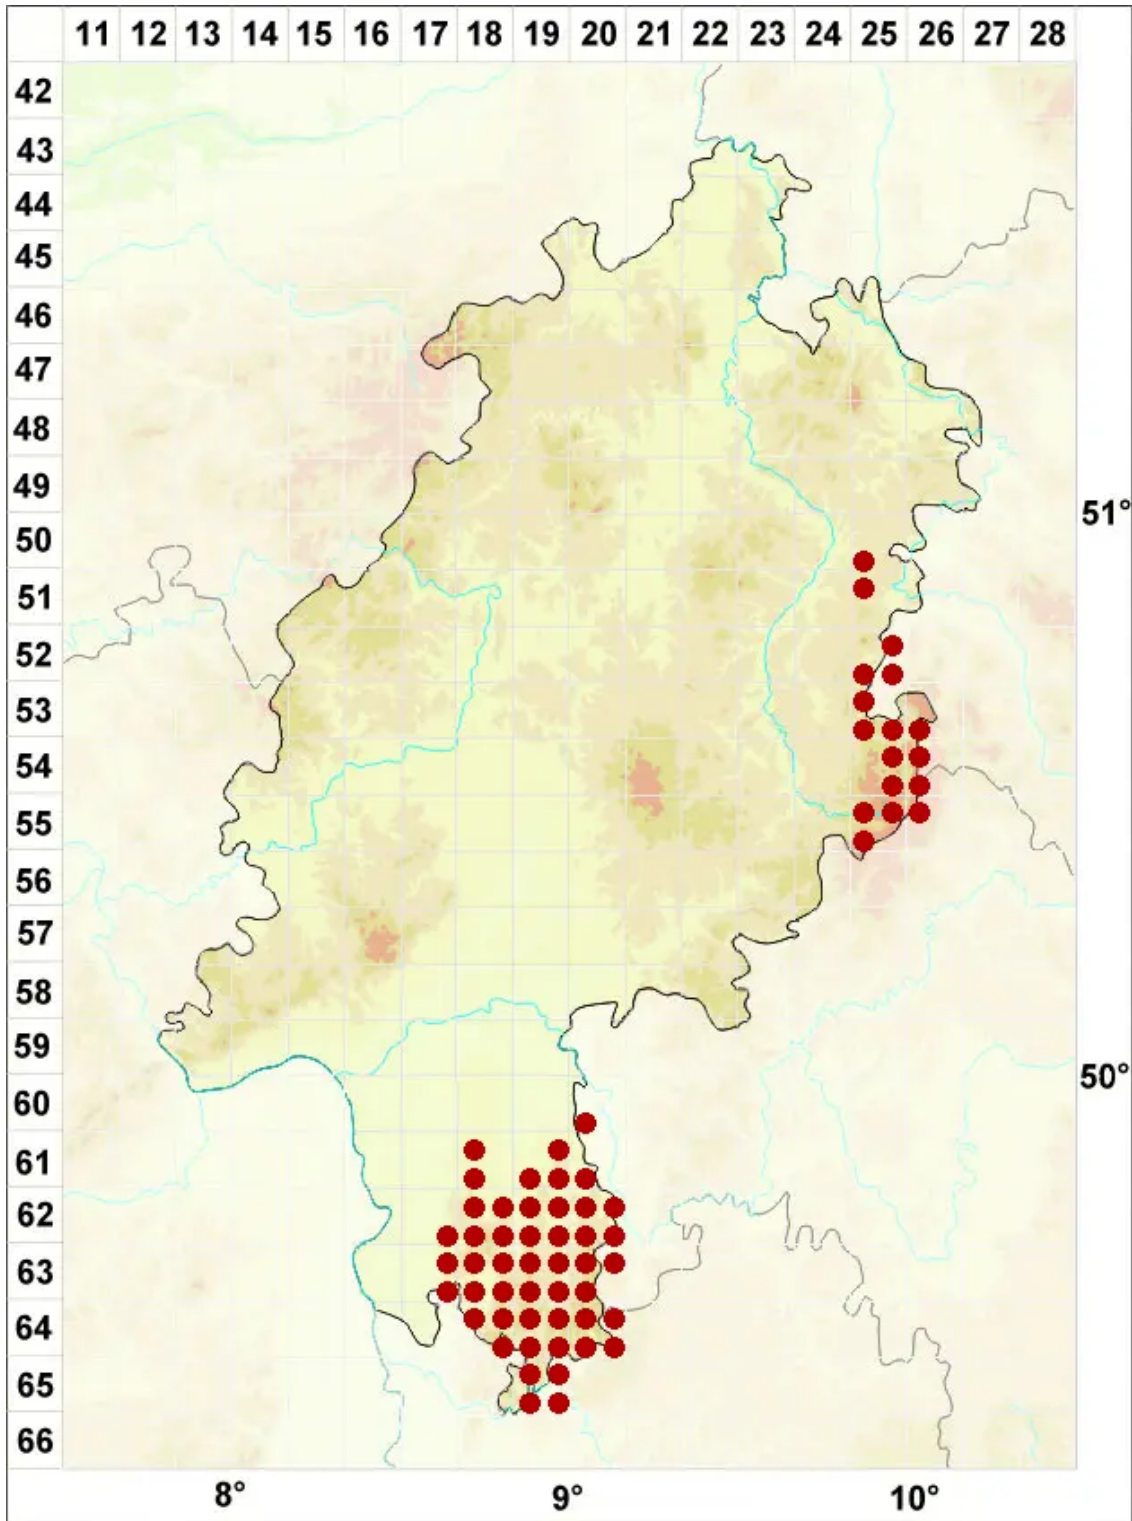

Pertusaria albescens (Huds.) M. Choisy & Werner

Zonierte Porenflechte

Legende:

Symbole:

Ausgefülltes Symbol:
Zeitraum von 1980 bis heute (Aktuelle Angabe)

Leeres Symbol:
Zeitraum vor 1980 (Altangabe)

Quadrat: Herbarbeleg