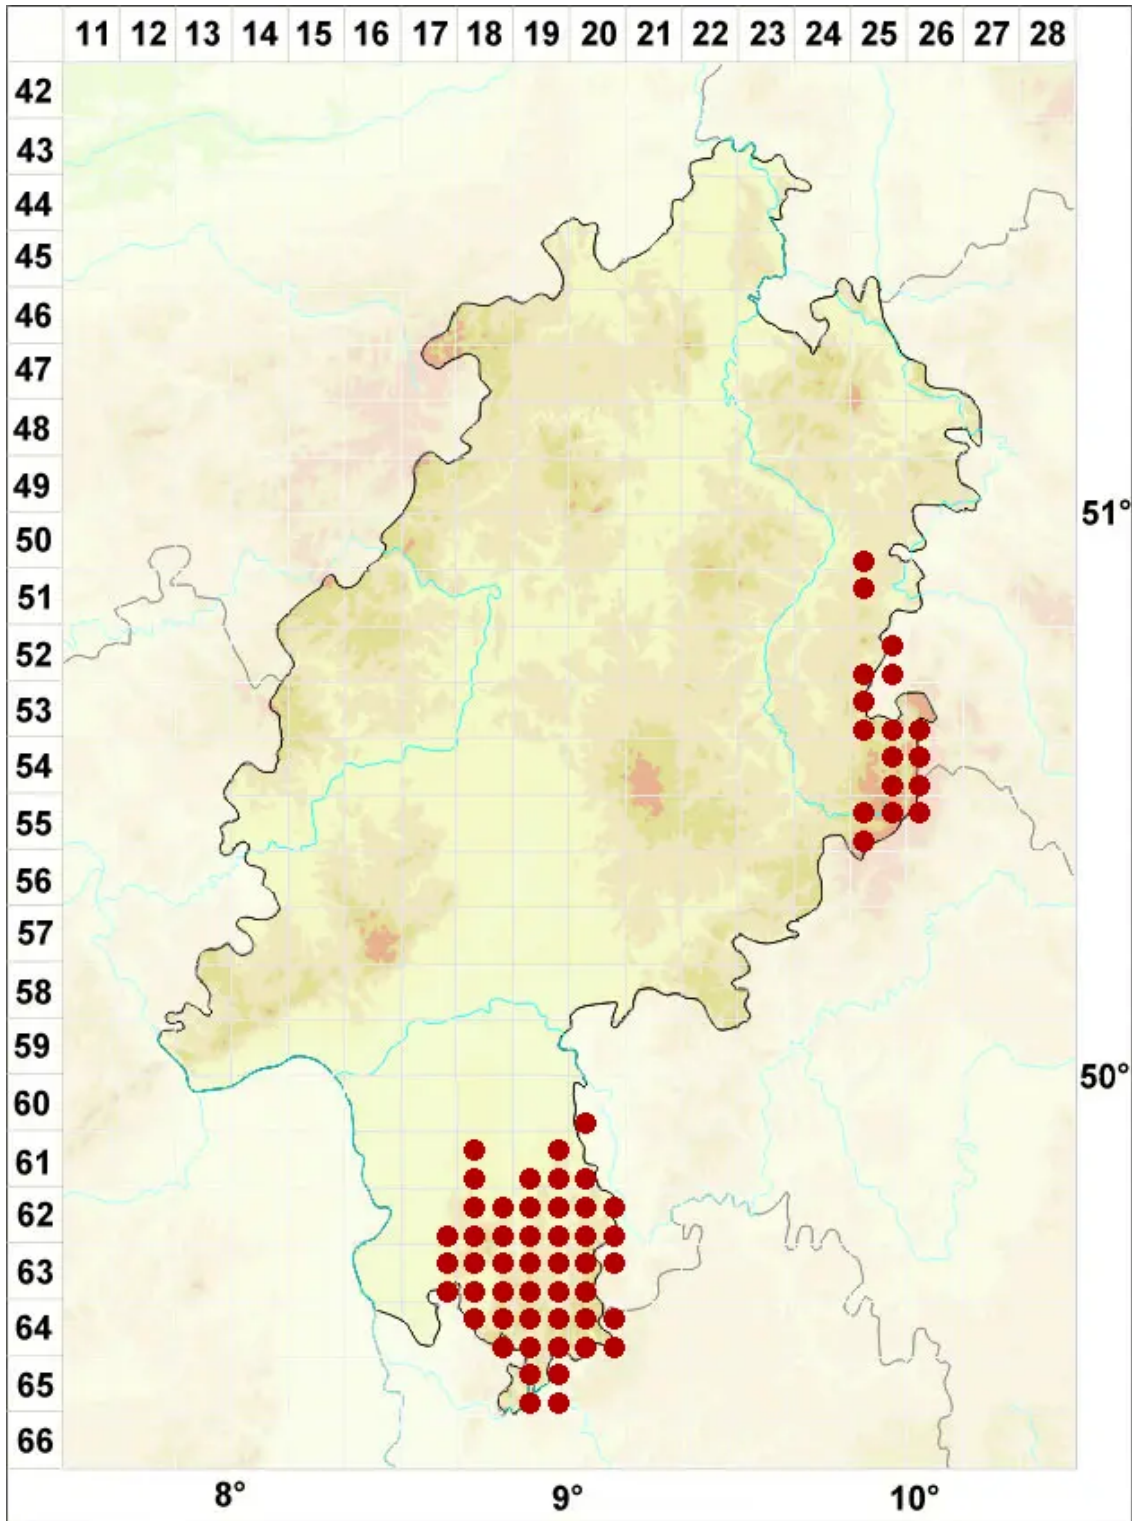

# Pertusaria albescens (Huds.) M. Choisy & Werner

Zonierte Porenflechte

Legende:

- Symbole:**
- Ausgefülltes Symbol:  
Zeitraum von 1980 bis heute (Aktuelle Angabe)
  - Leeres Symbol:  
Zeitraum vor 1980 (Altangabe)
  - Quadrat: Herbarbeleg