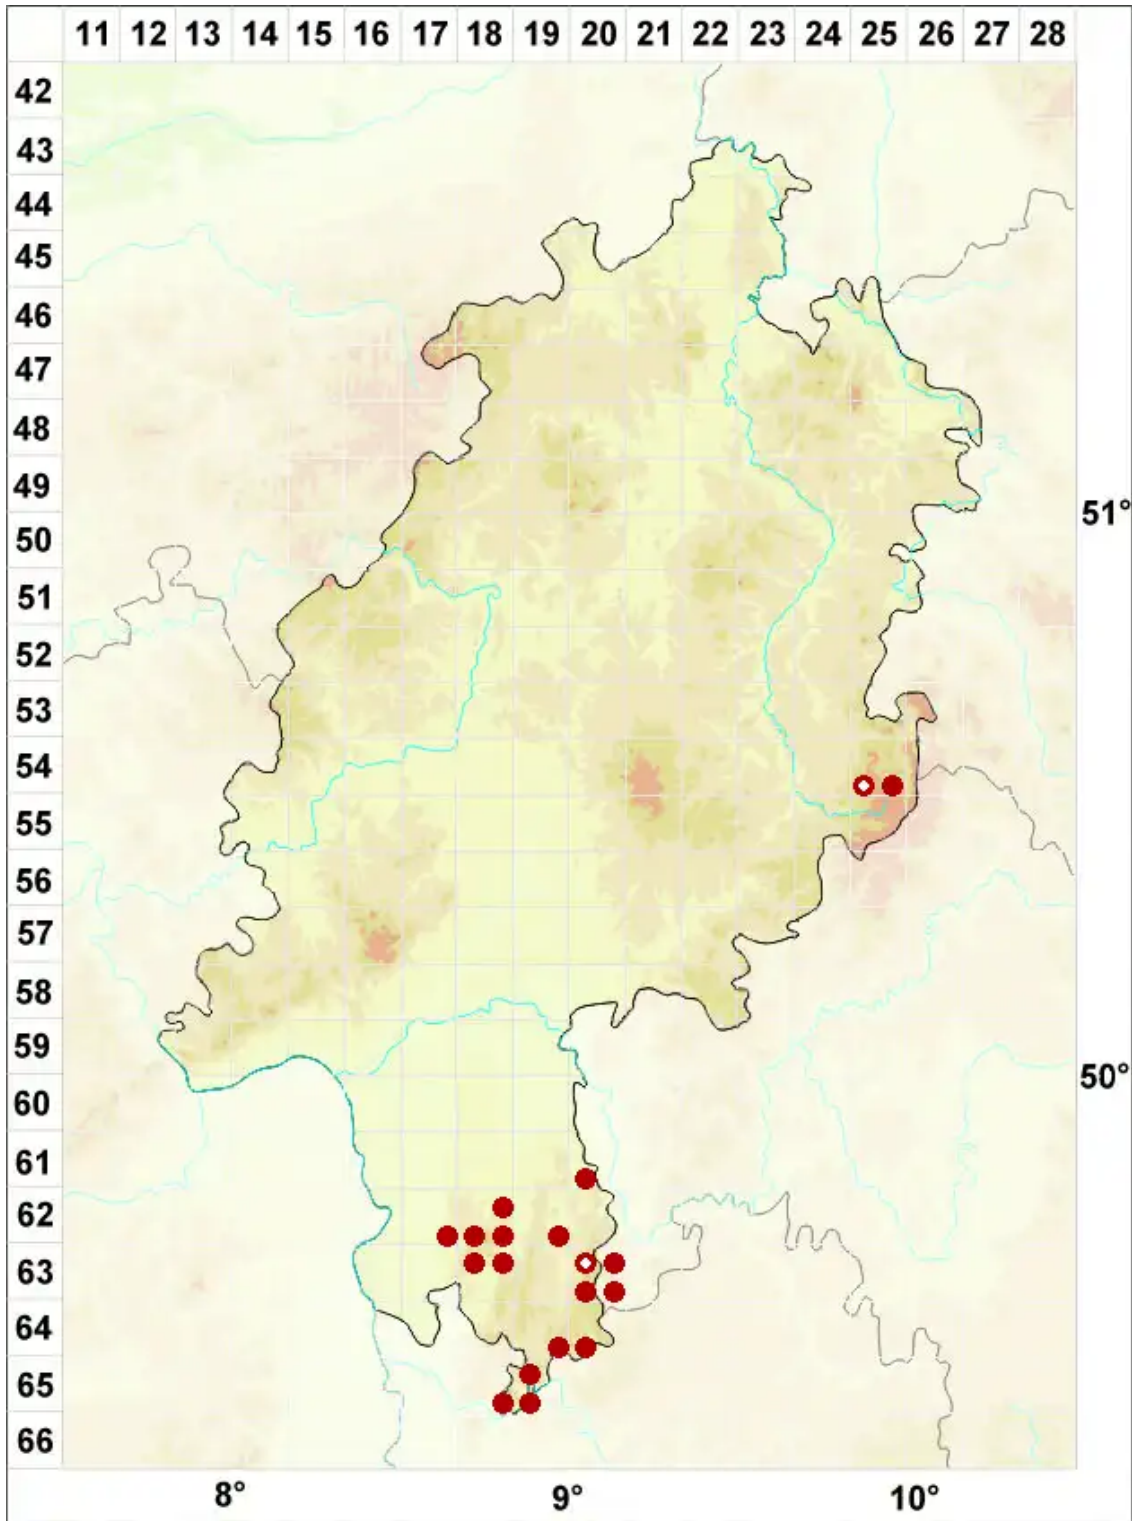

# Pertusaria aspergilla (Ach.) J. R. Laundon

Gesprenkelte Porenflechte

Legende:

**Symbole:**

Ausgefülltes Symbol:  
Zeitraum von 1980 bis heute (Aktuelle Angabe)

Leeres Symbol:  
Zeitraum vor 1980 (Altangabe)

Quadrat: Herbarbeleg