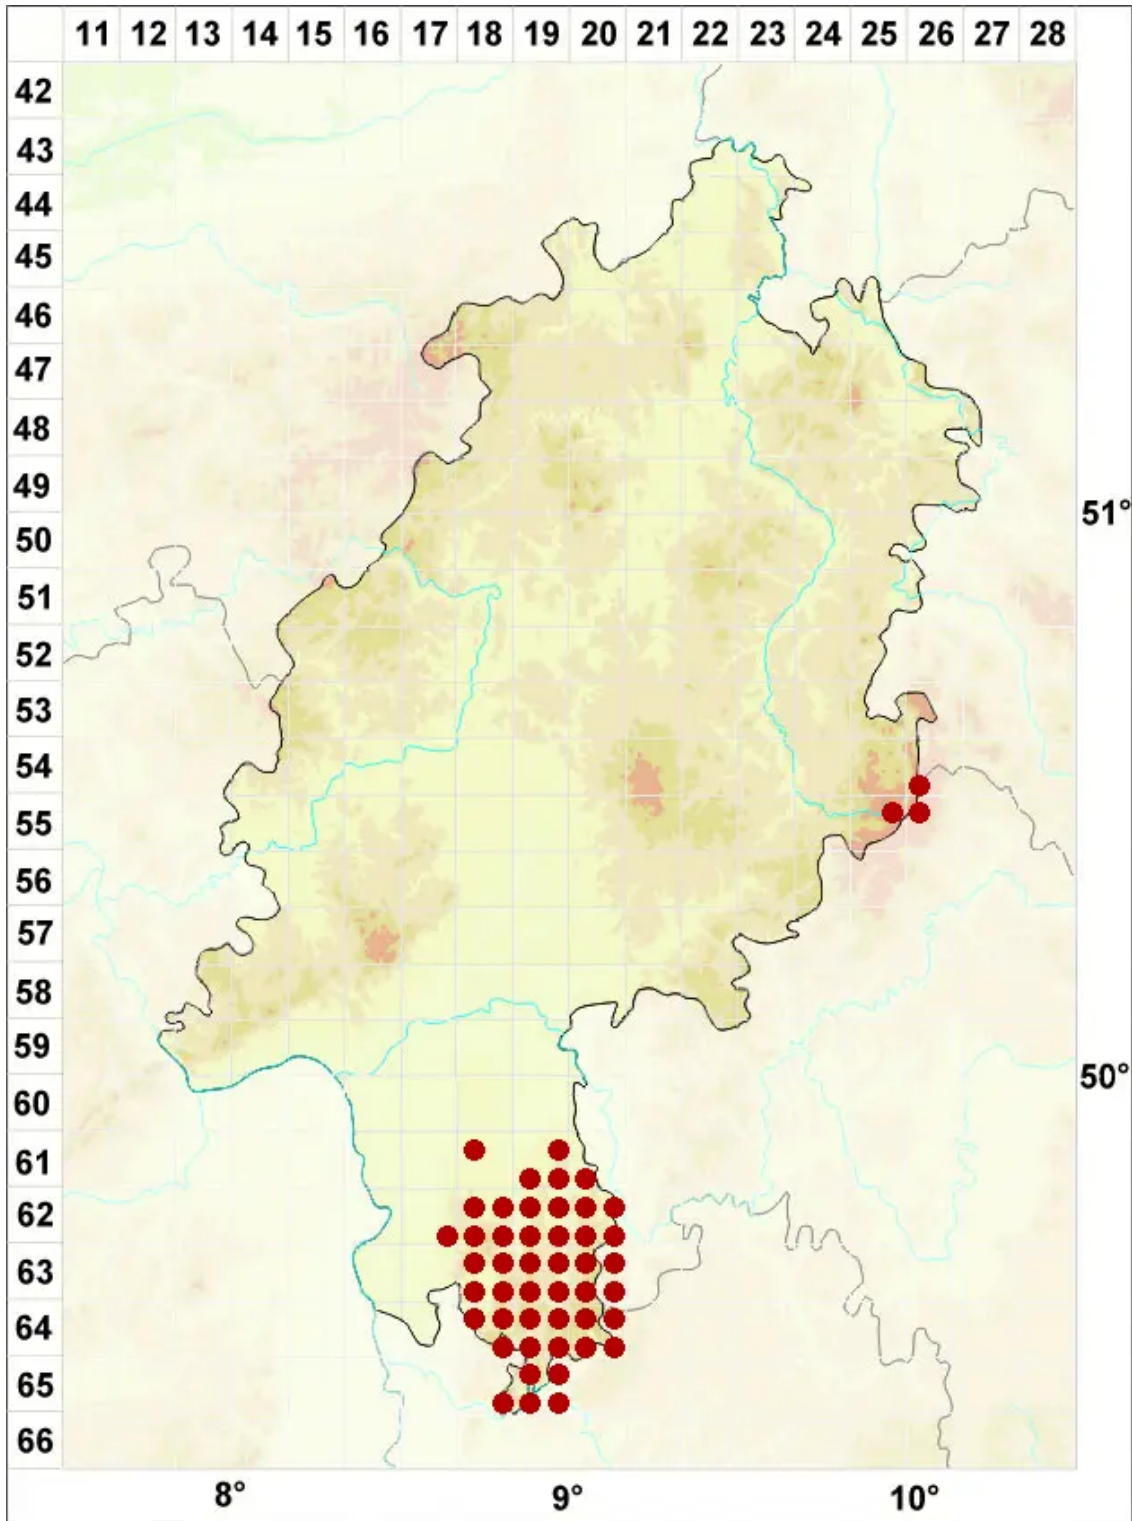

Pertusaria coccodes (Ach.) Nyl.

Kügelchen-Porenflechte

Legende:

Symbole:

Ausgefülltes Symbol:
Zeitraum von 1980 bis heute (Aktuelle Angabe)

Leeres Symbol:
Zeitraum vor 1980 (Altangabe)

Quadrat: Herbarbeleg