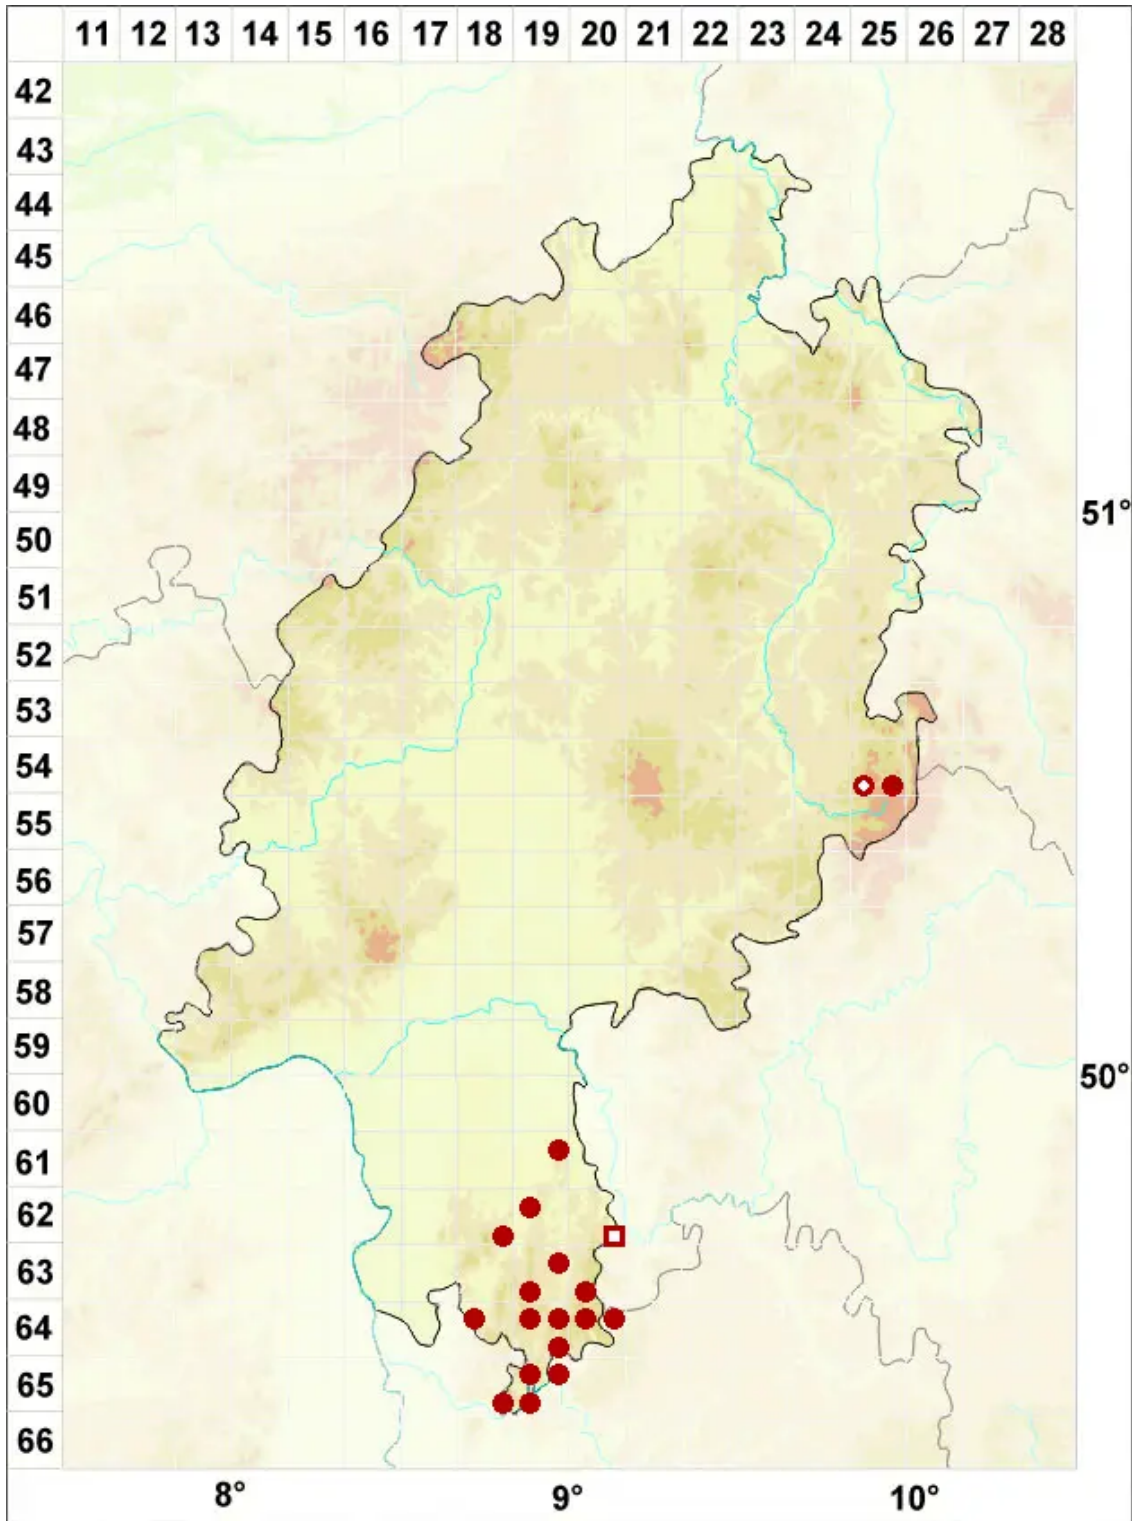

Pertusaria coronata (Ach.) Th. Fr.

Kranz-Porenflechte

Legende:

- Symbole:**
- Ausgefülltes Symbol:
Zeitraum von 1980 bis heute (Aktuelle Angabe)
 - Leeres Symbol:
Zeitraum vor 1980 (Altangabe)
 - Quadrat: Herbarbeleg