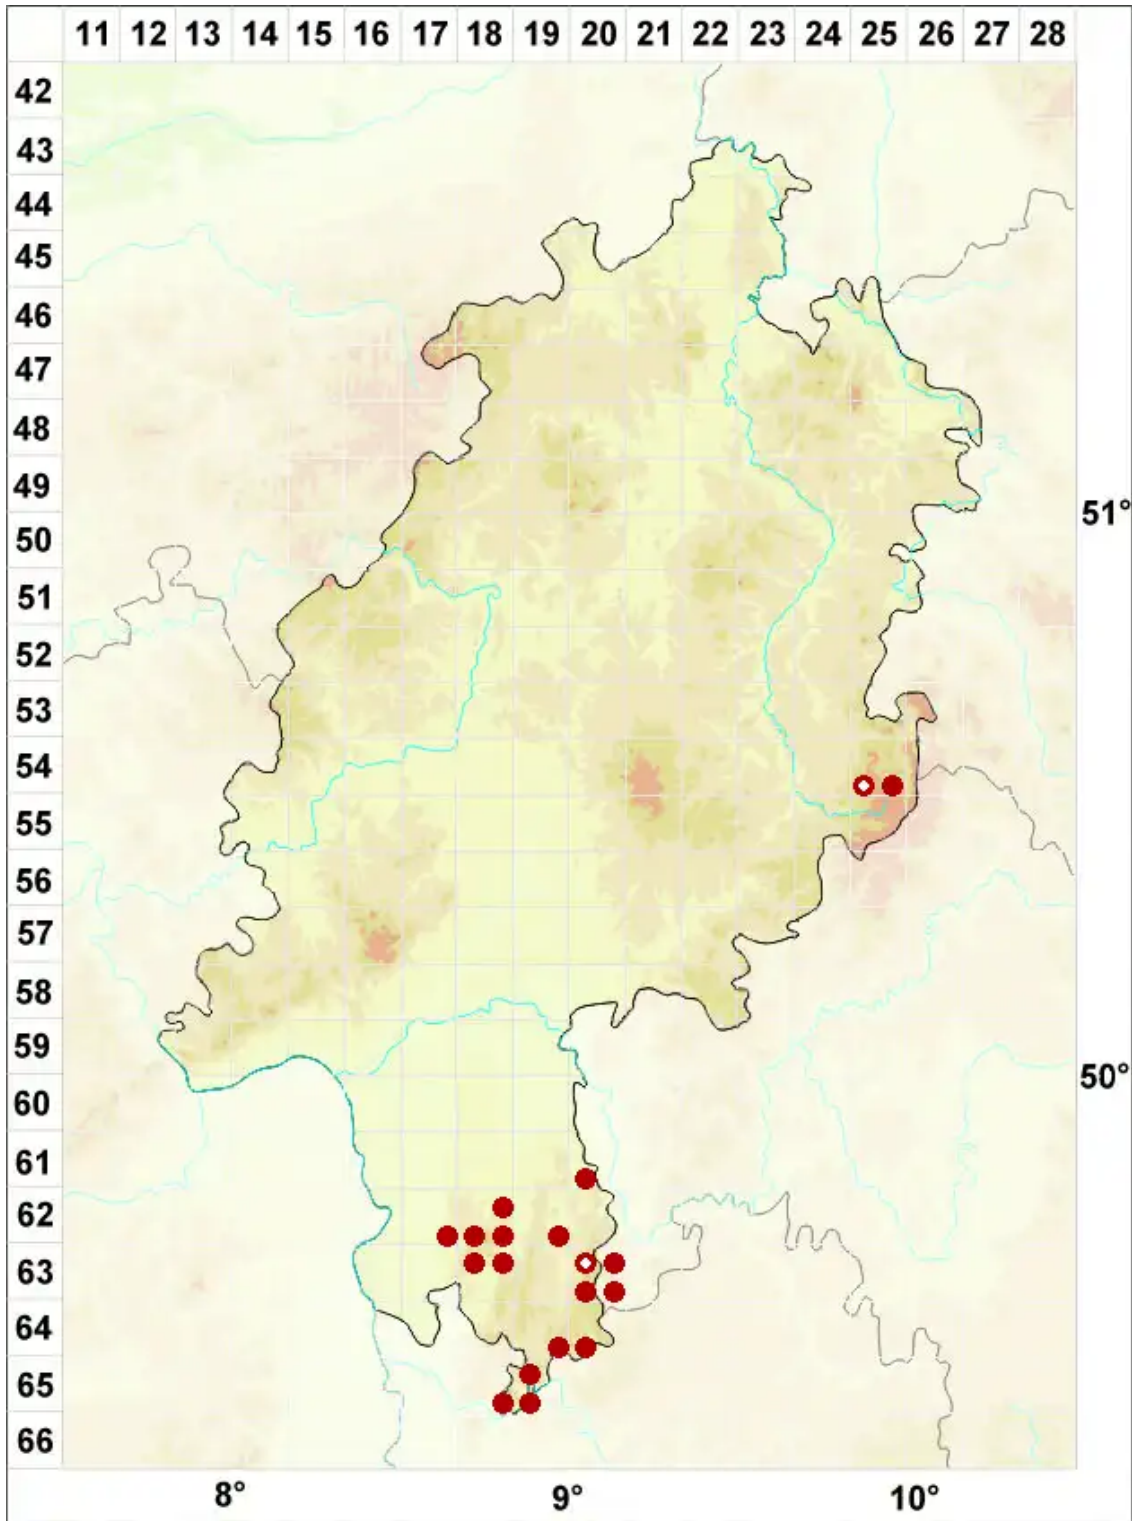

Pertusaria aspergilla (Ach.) J. R. Laundon

Gesprenkelte Porenflechte

Legende:

Symbole:

Ausgefülltes Symbol:
Zeitraum von 1980 bis heute (Aktuelle Angabe)

Leeres Symbol:
Zeitraum vor 1980 (Altangabe)

Quadrat: Herbarbeleg