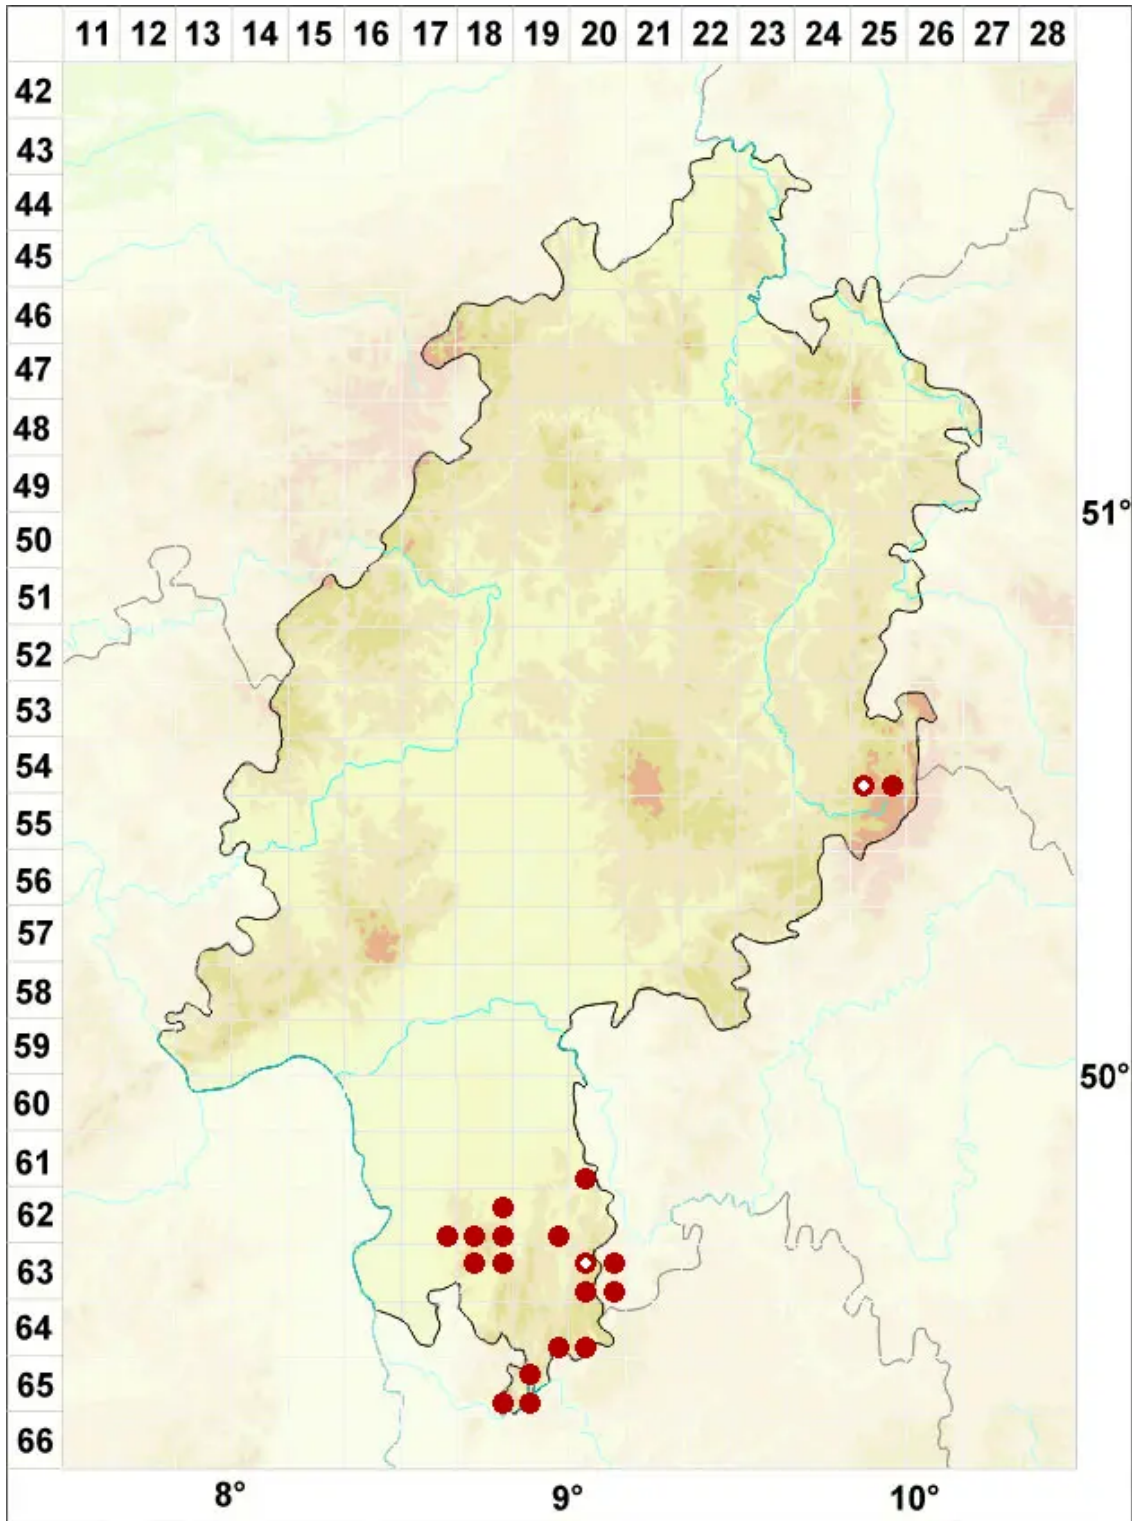

Pertusaria aspergilla (Ach.) J. R. Laundon

Gesprenkelte Porenflechte

Legende:

Symbole:

Ausgefülltes Symbol:
Zeitraum von 1980 bis heute (Aktuelle Angabe)

Leeres Symbol:
Zeitraum vor 1980 (Altangabe)

Quadrat: Herbarbeleg