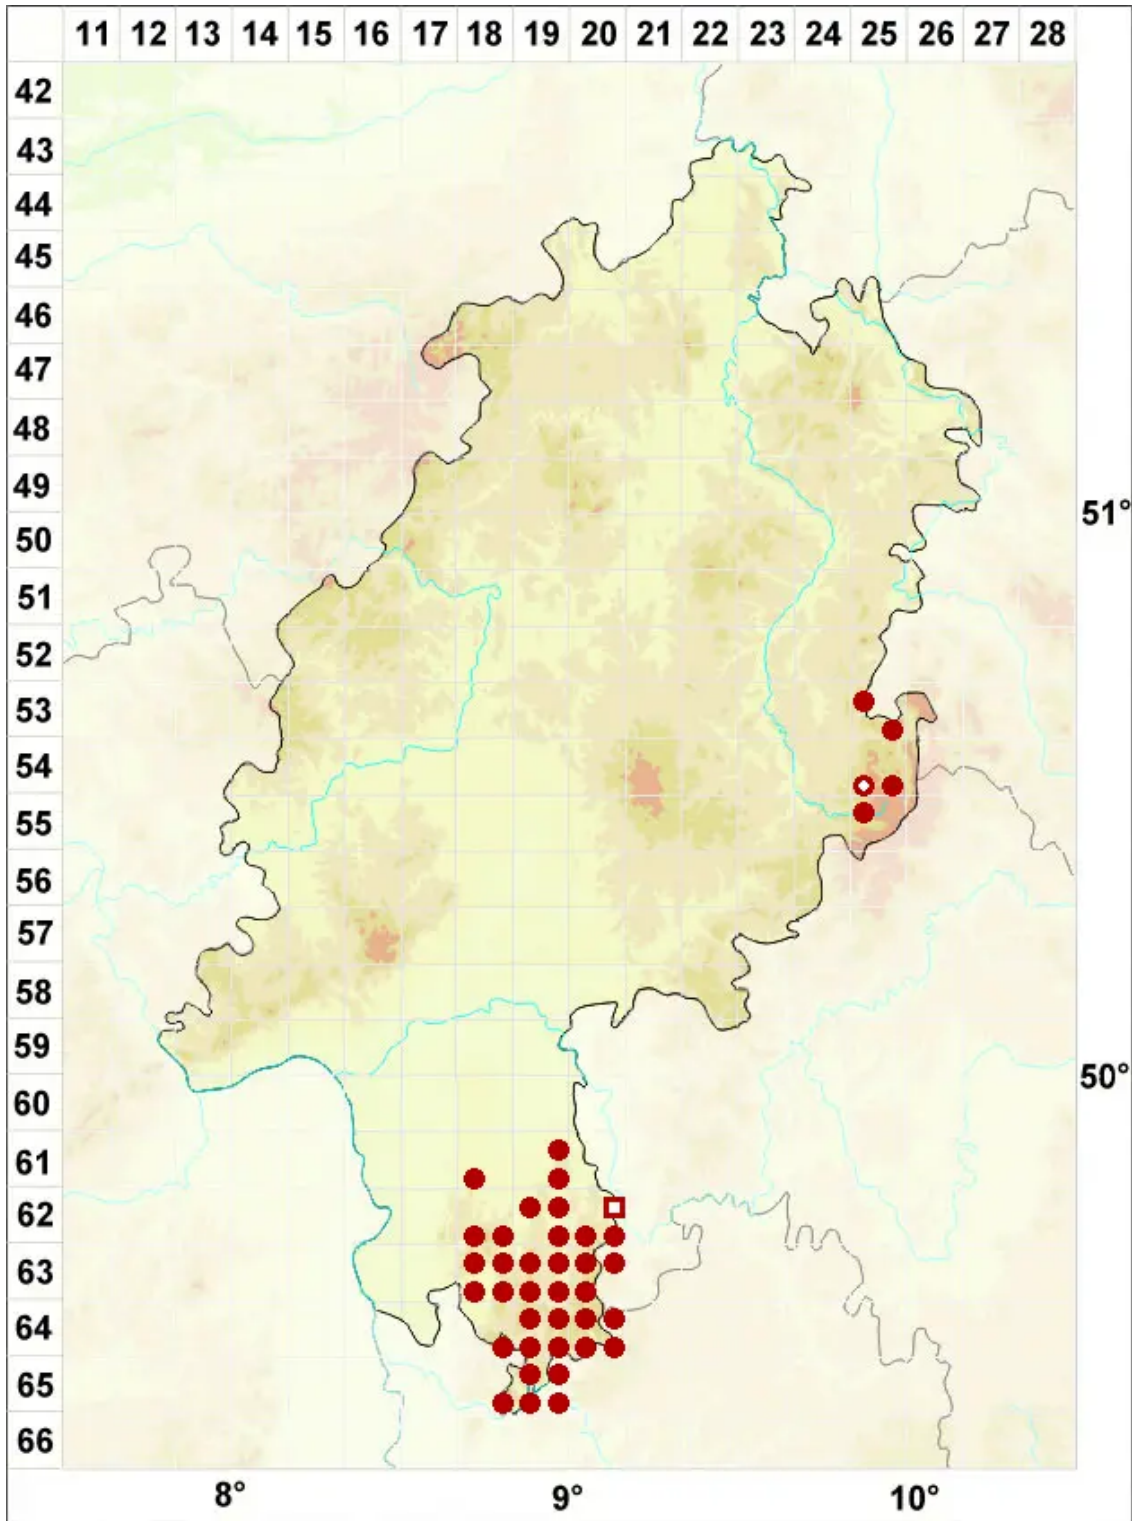

Pertusaria flavida (DC.) J. R. Laundon

Gelbliche Porenflechte

Legende:

Symbole:

Ausgefülltes Symbol:
Zeitraum von 1980 bis heute (Aktuelle Angabe)

Leeres Symbol:
Zeitraum vor 1980 (Altangabe)

Quadrat: Herbarbeleg