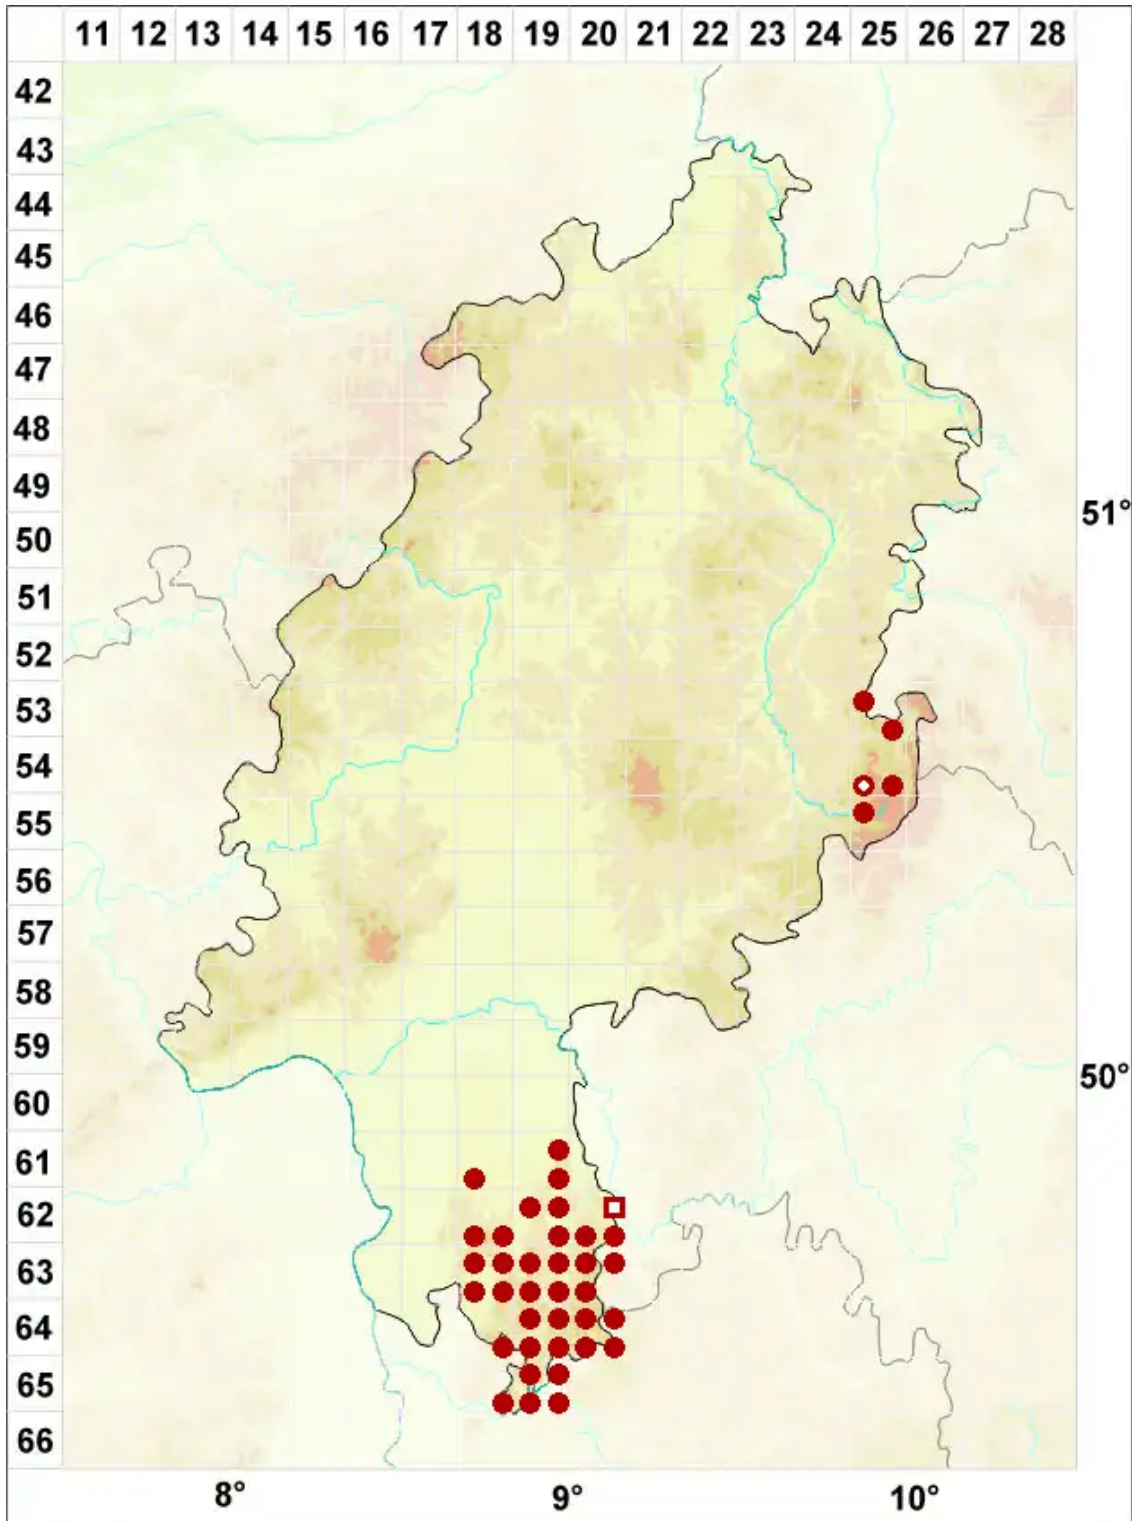

# Pertusaria flavida (DC.) J. R. Laundon

Gelbliche Porenflechte

Legende:

- Symbole:**
- Ausgefülltes Symbol:  
Zeitraum von 1980 bis heute (Aktuelle Angabe)
  - Leeres Symbol:  
Zeitraum vor 1980 (Altangabe)
  - Quadrat: Herbarbeleg