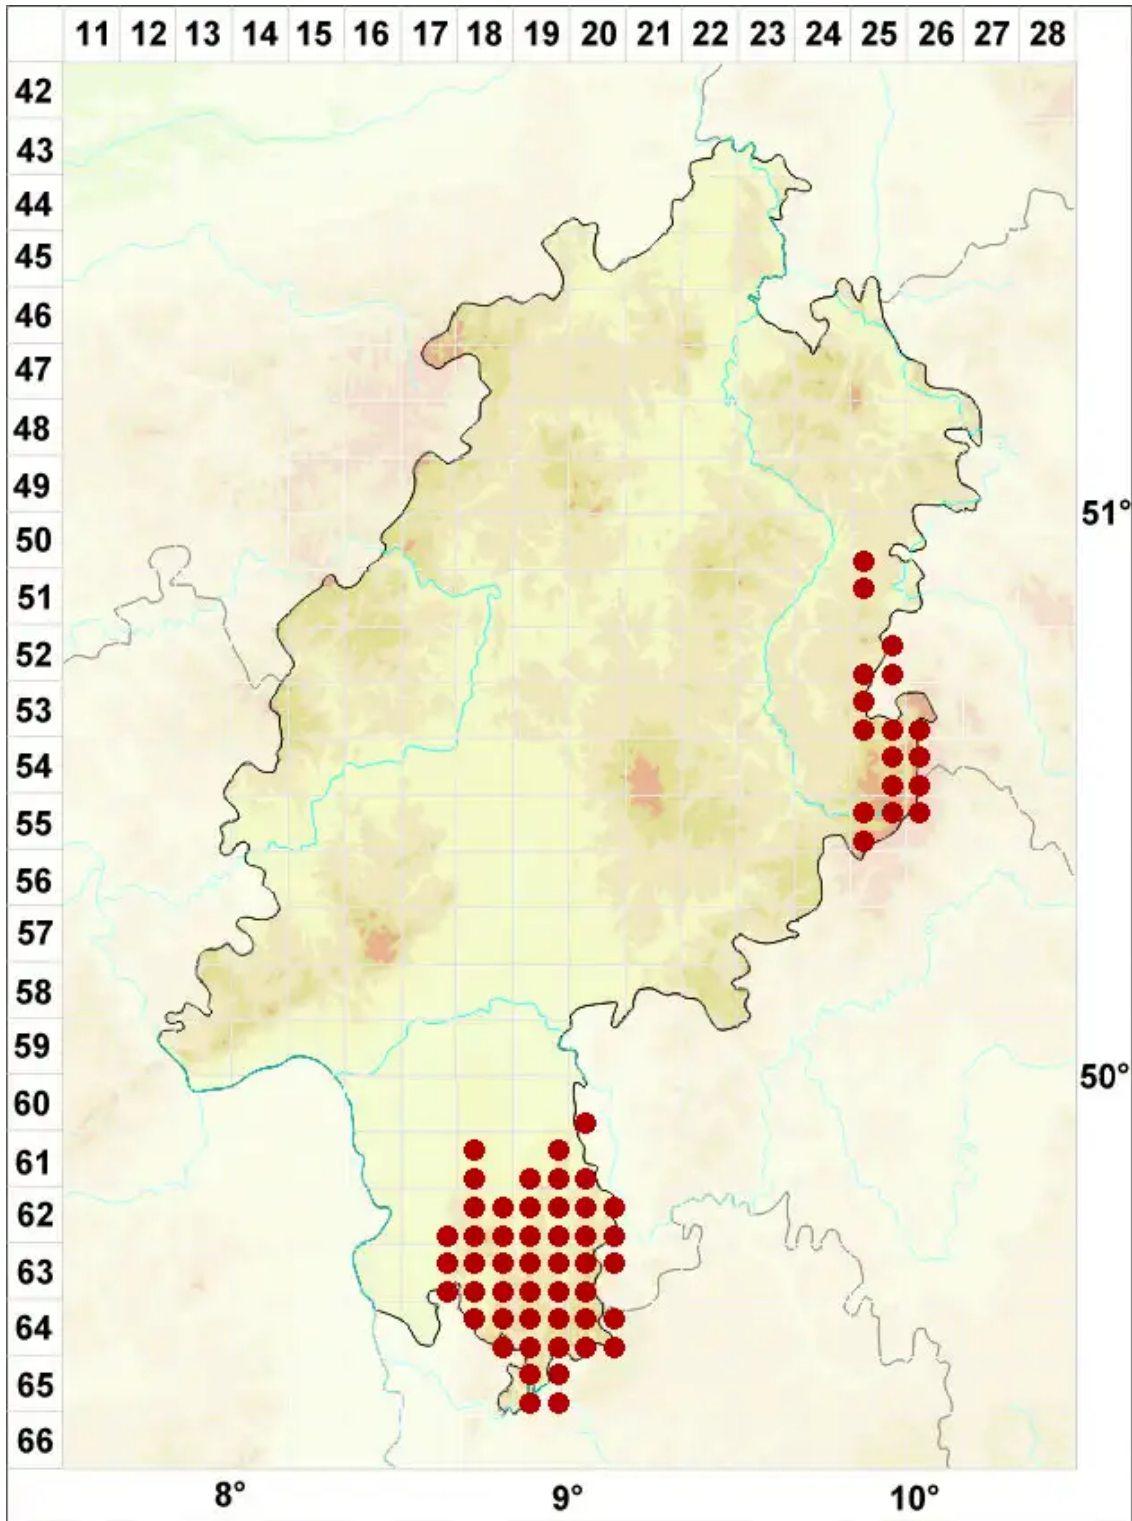

Pertusaria albescens (Huds.) M. Choisy & Werner

Zonierte Porenflechte

Legende:

Symbole:
Ausgefülltes Symbol:
Zeitraum von 1980 bis heute (Aktuelle Angabe)
Leeres Symbol:
Zeitraum vor 1980 (Altangabe)
Quadrat: Herbarbeleg