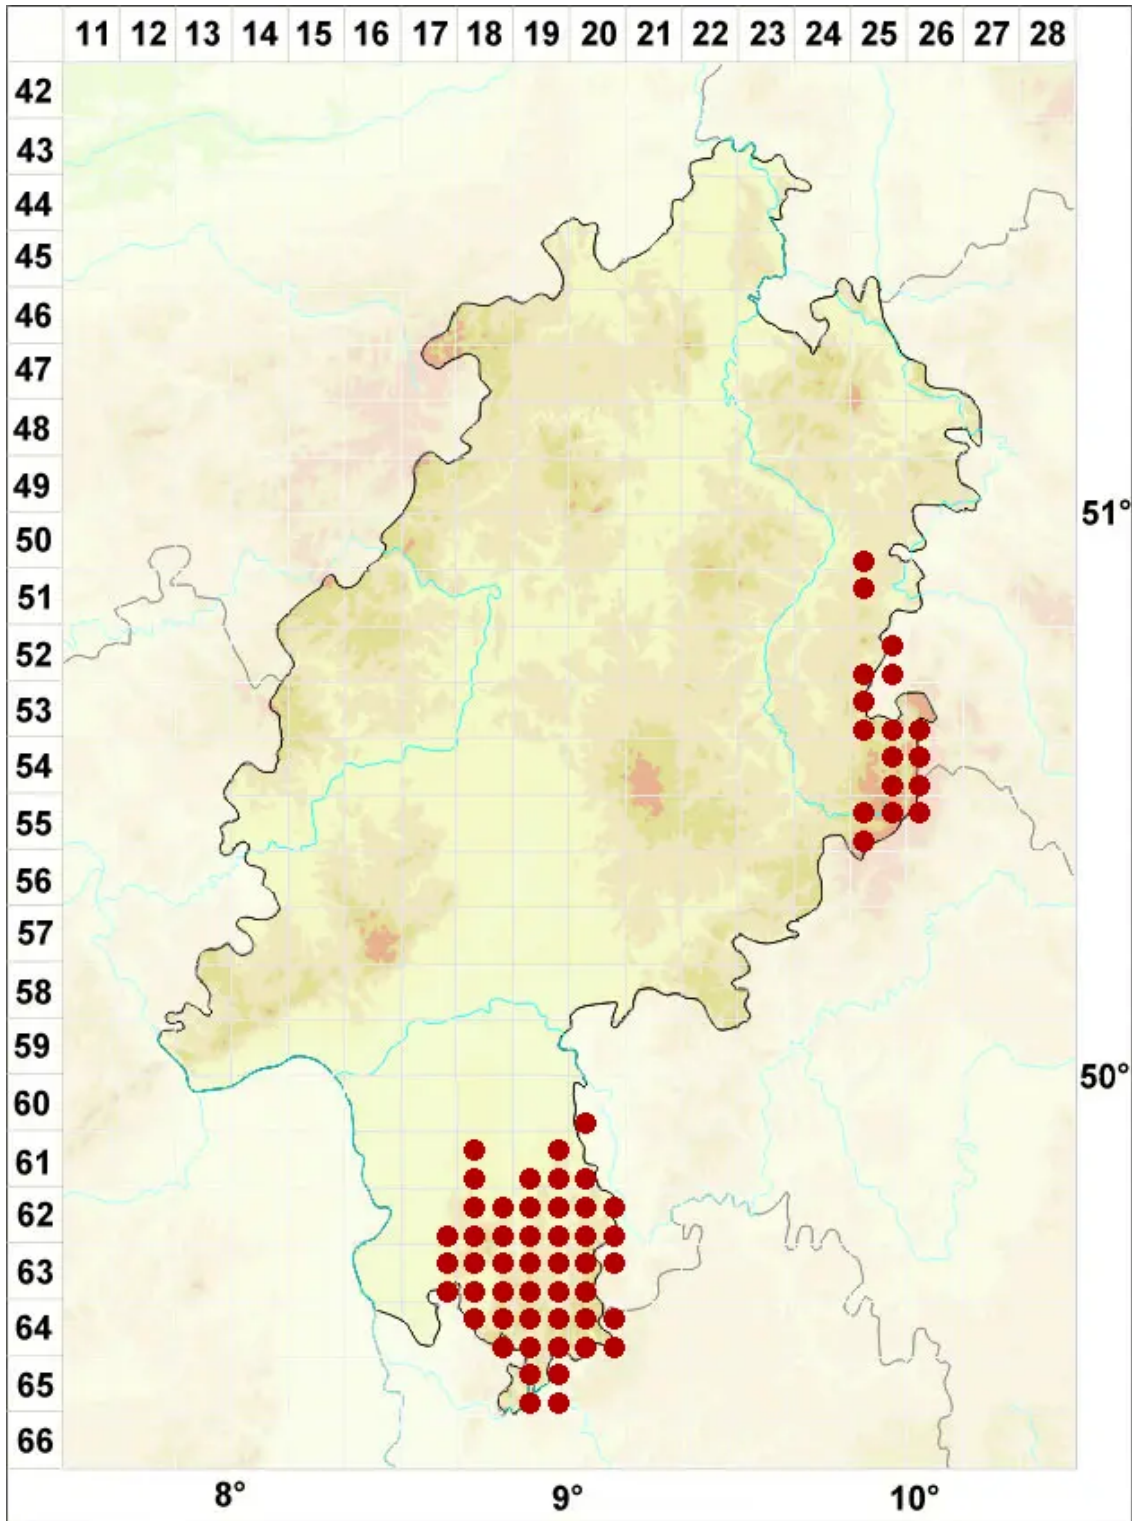

Pertusaria albescens (Huds.) M. Choisy & Werner

Zonierte Porenflechte

Legende:

- Symbole:**
Ausgefülltes Symbol:
Zeitraum von 1980 bis heute (Aktuelle Angabe)
Leeres Symbol:
Zeitraum vor 1980 (Altangabe)
Quadrat: Herbarbeleg