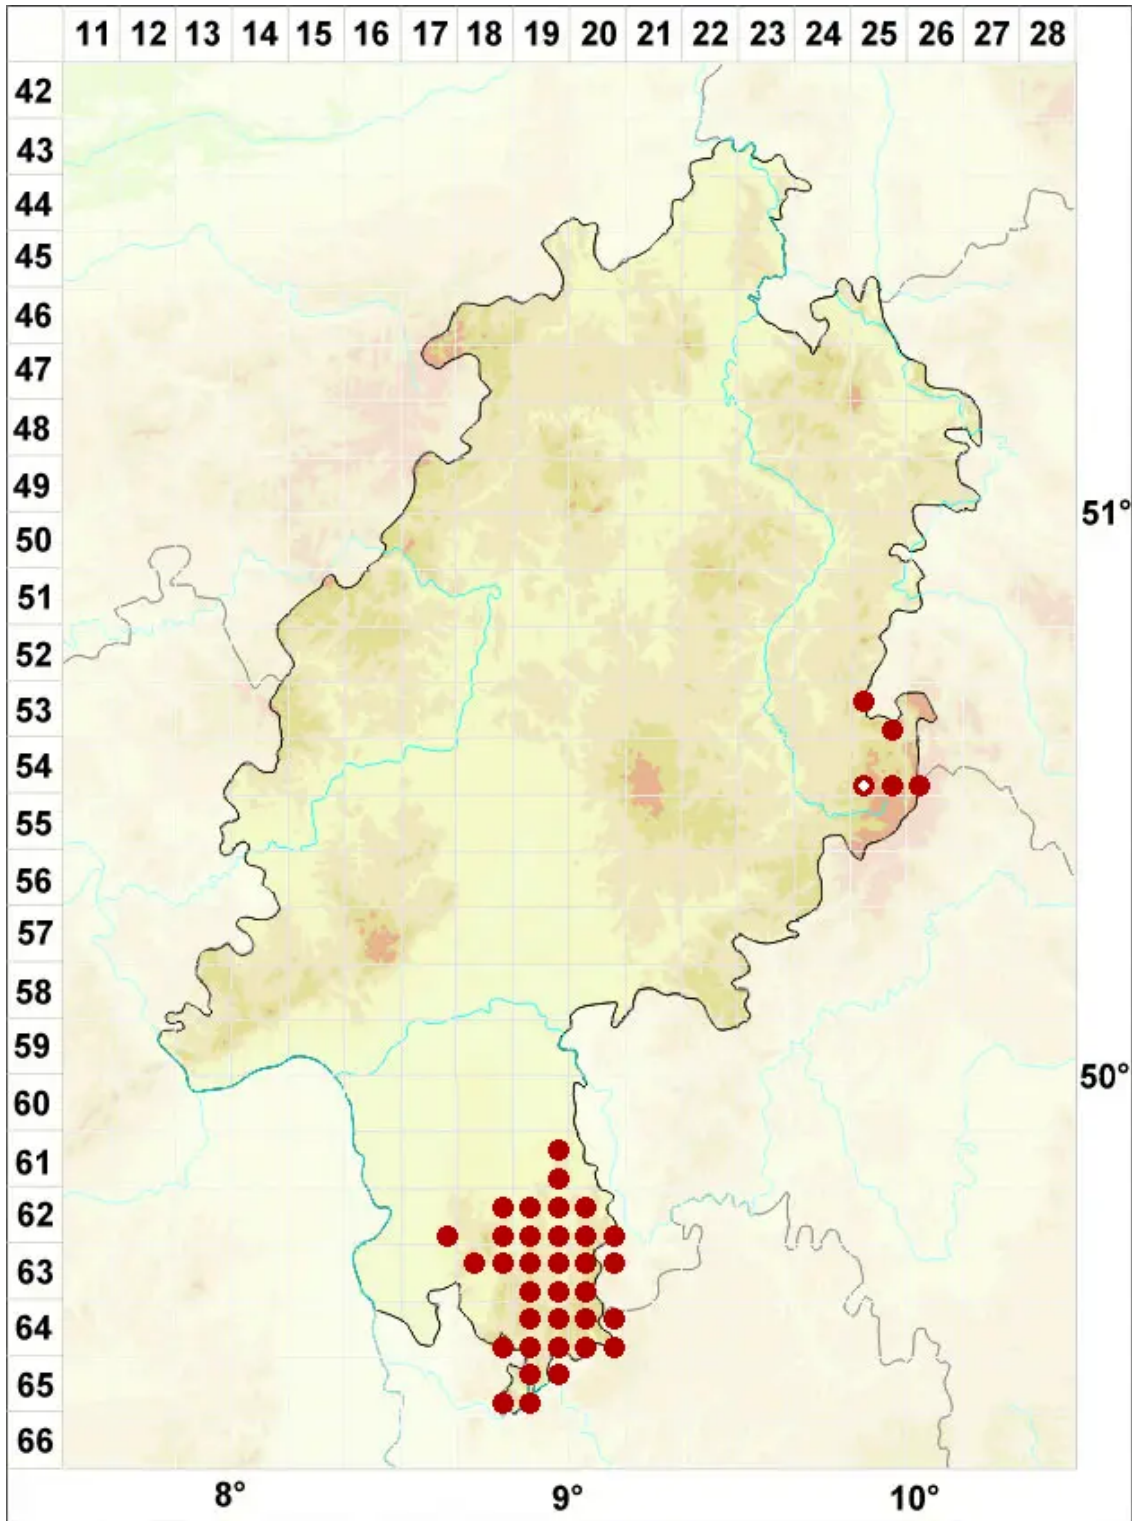

Pertusaria hemisphaerica (Flörke) Erichsen

Legende:

Symbole:

Ausgefülltes Symbol:
Zeitraum von 1980 bis heute (Aktuelle Angabe)

Leeres Symbol:
Zeitraum vor 1980 (Altangabe)

Quadrat: Herbarbeleg