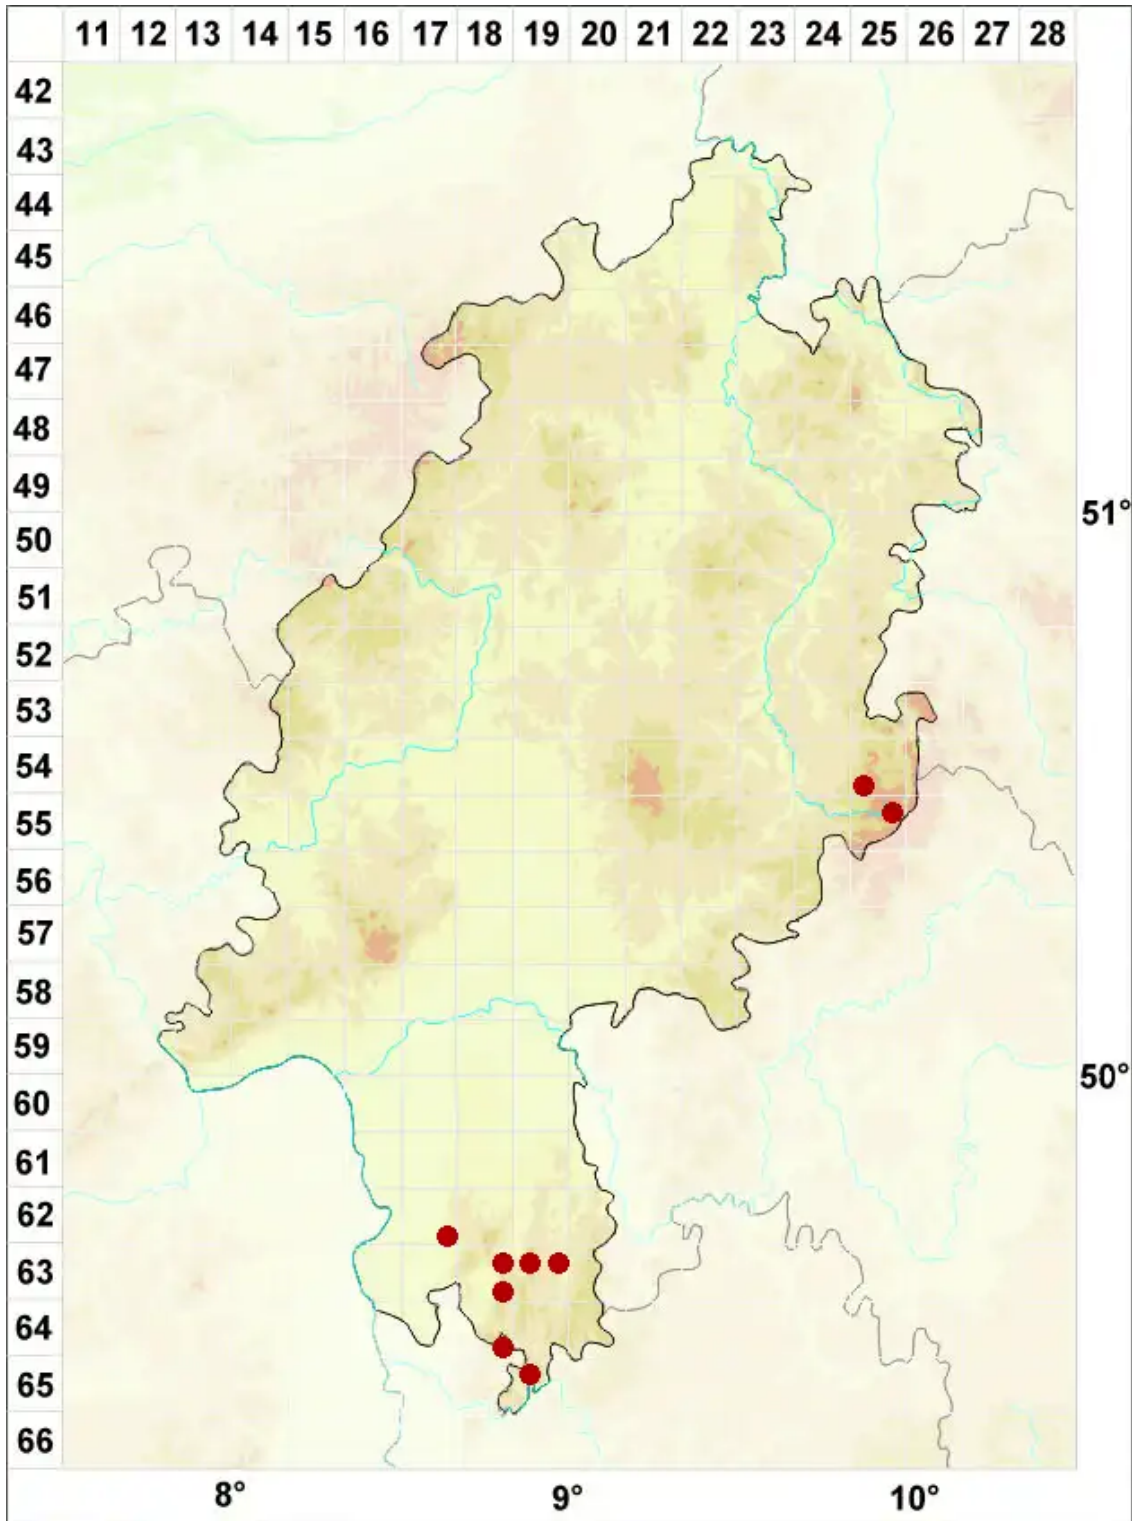

Pertusaria hymenea (Ach.) Schaer.

Häutige Porenflechte

Legende:

Symbole:

Ausgefülltes Symbol:
Zeitraum von 1980 bis heute (Aktuelle Angabe)

Leeres Symbol:
Zeitraum vor 1980 (Altangabe)

Quadrat: Herbarbeleg