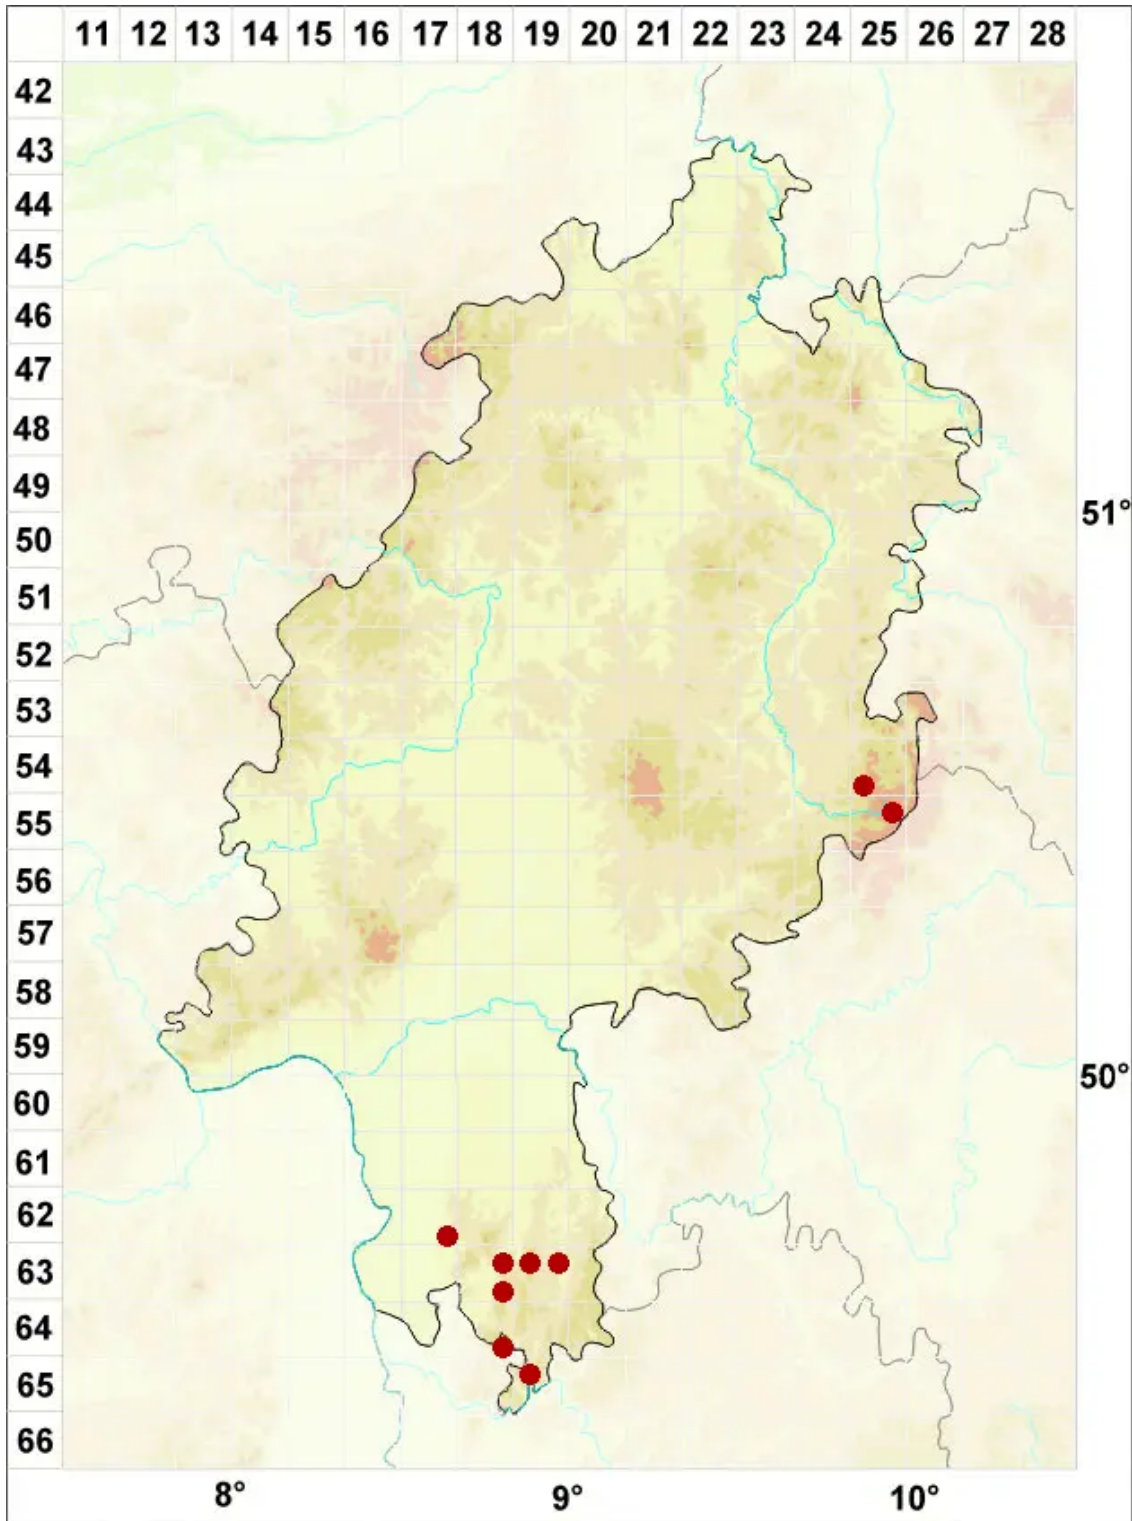

Pertusaria hymenea (Ach.) Schaer.

Häutige Porenflechte

Legende:

Symbole:

Ausgefülltes Symbol:
Zeitraum von 1980 bis heute (Aktuelle Angabe)

Leeres Symbol:
Zeitraum vor 1980 (Altangabe)

Quadrat: Herbarbeleg