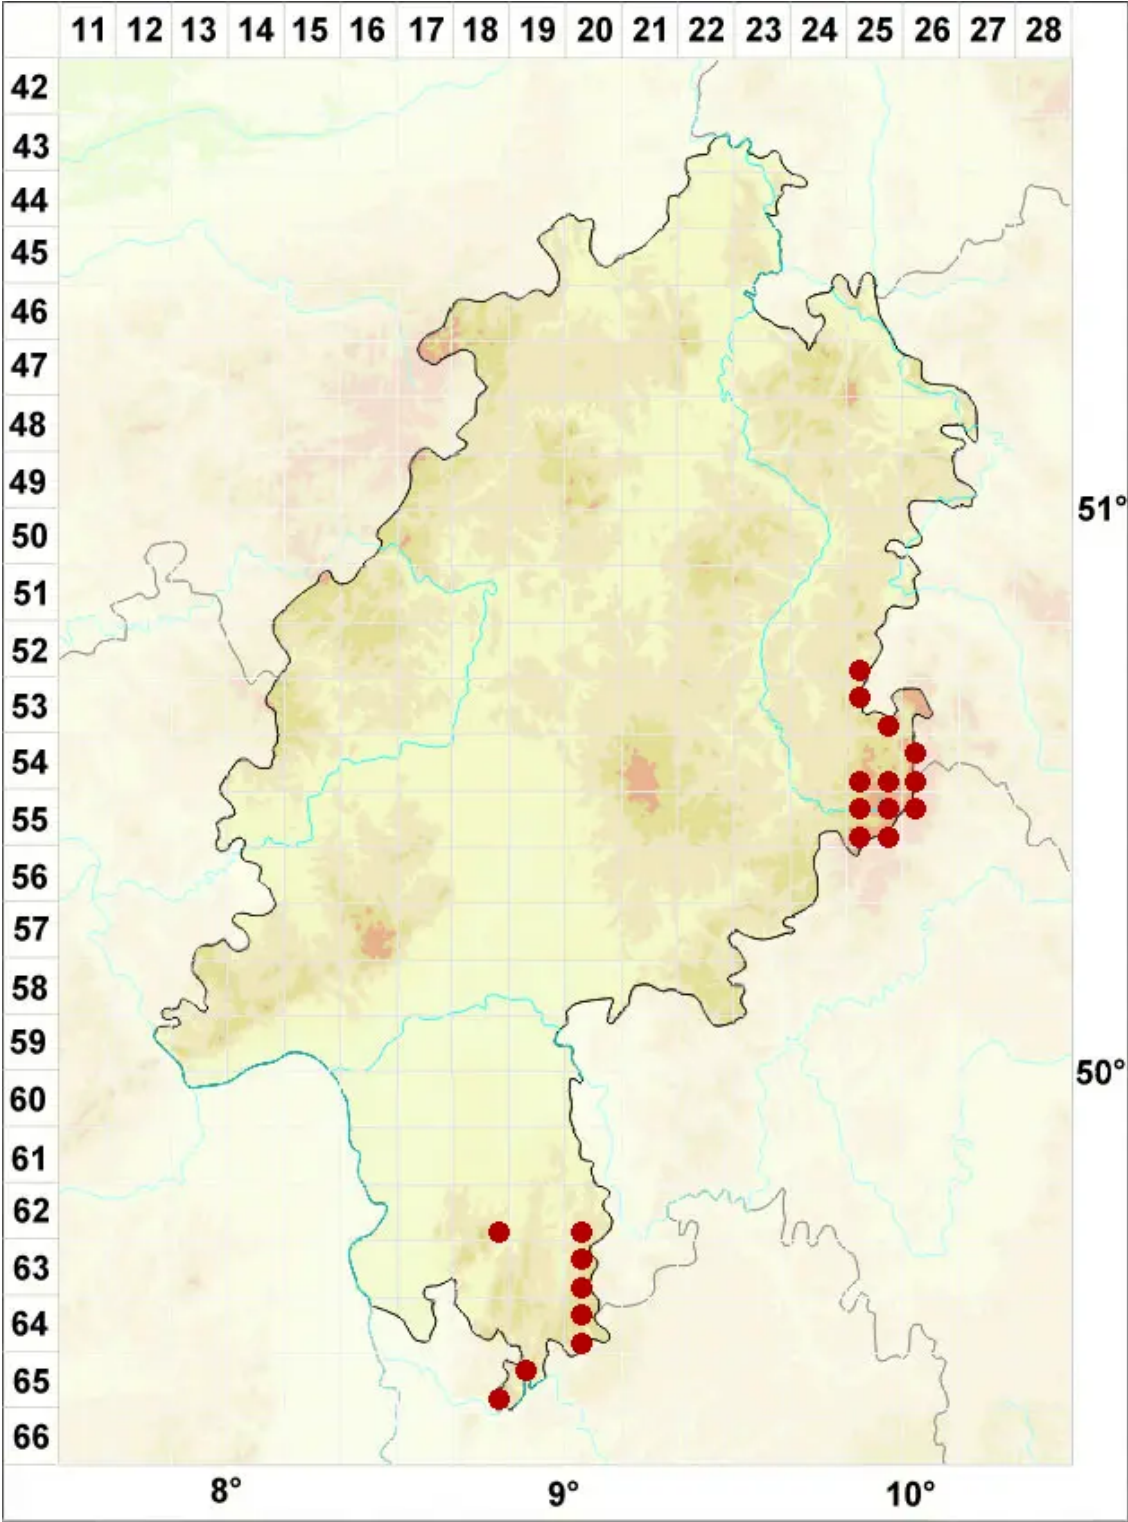

# Pertusaria lactea (L.) Arnold

Legende:

- Symbole:**
- Ausgefülltes Symbol:  
Zeitraum von 1980 bis heute (Aktuelle Angabe)
  - Leeres Symbol:  
Zeitraum vor 1980 (Altangabe)
  - Quadrat: Herbarbeleg