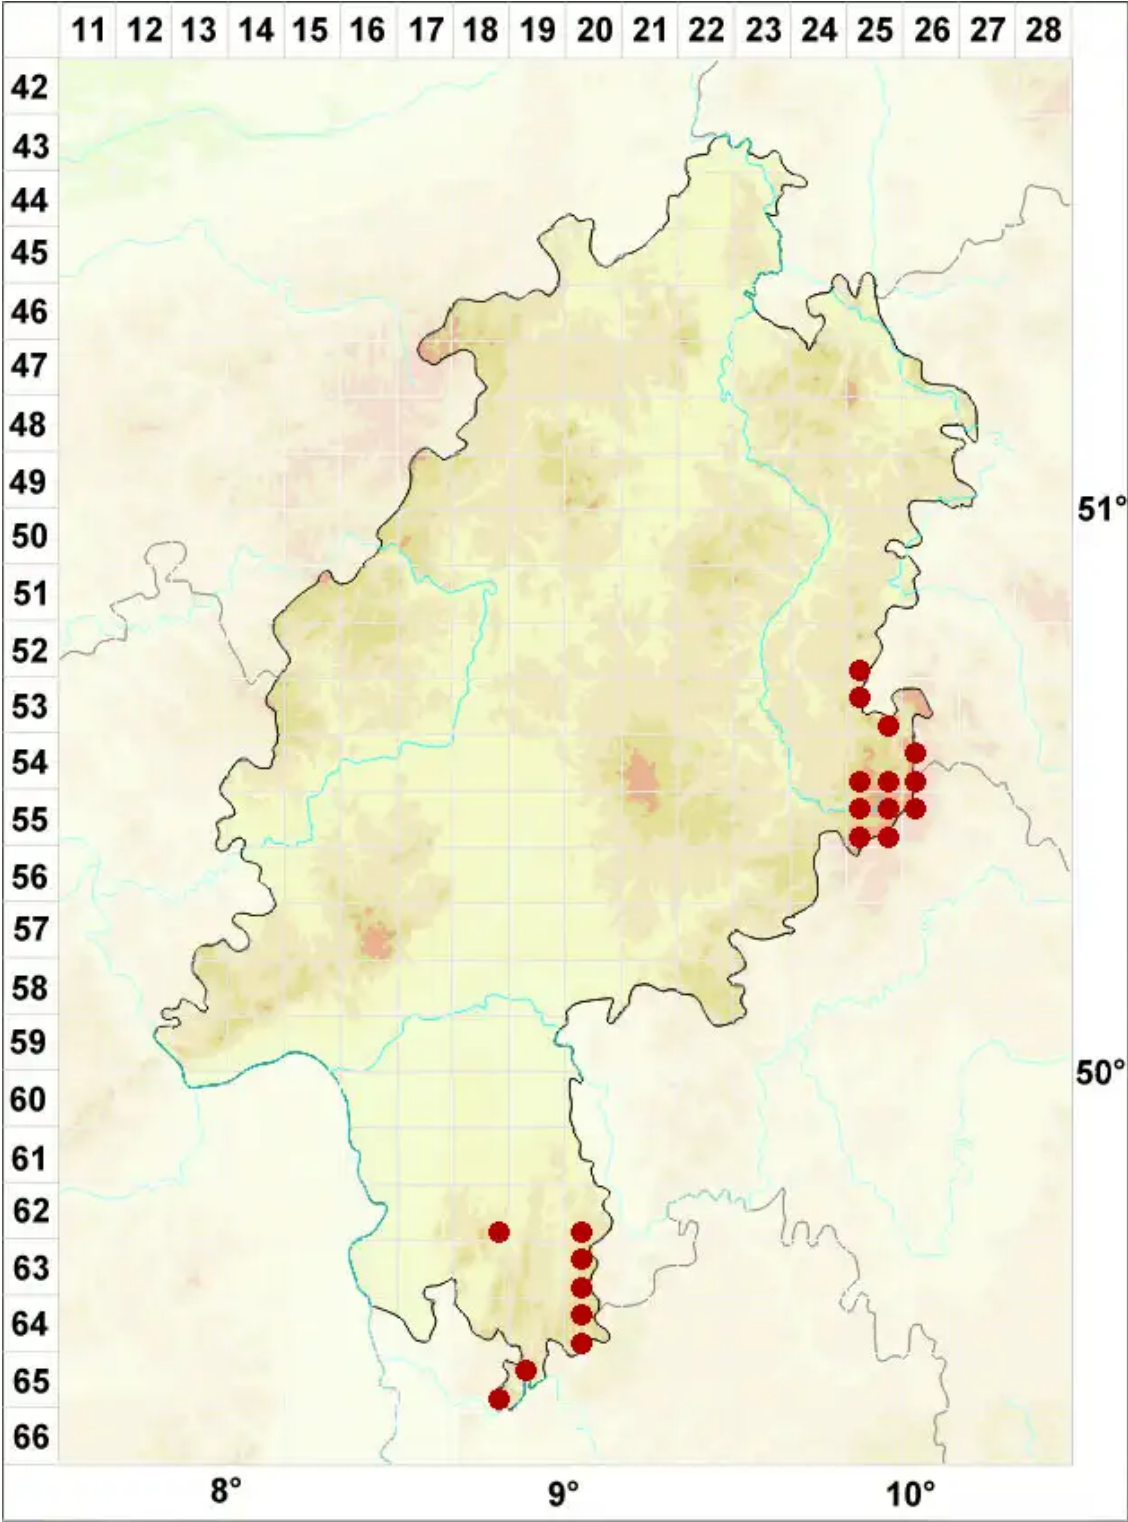

Pertusaria lactea (L.) Arnold

Legende:

- Symbole:**
- Ausgefülltes Symbol:
Zeitraum von 1980 bis heute (Aktuelle Angabe)
 - Leeres Symbol:
Zeitraum vor 1980 (Altangabe)
 - Quadrat: Herbarbeleg