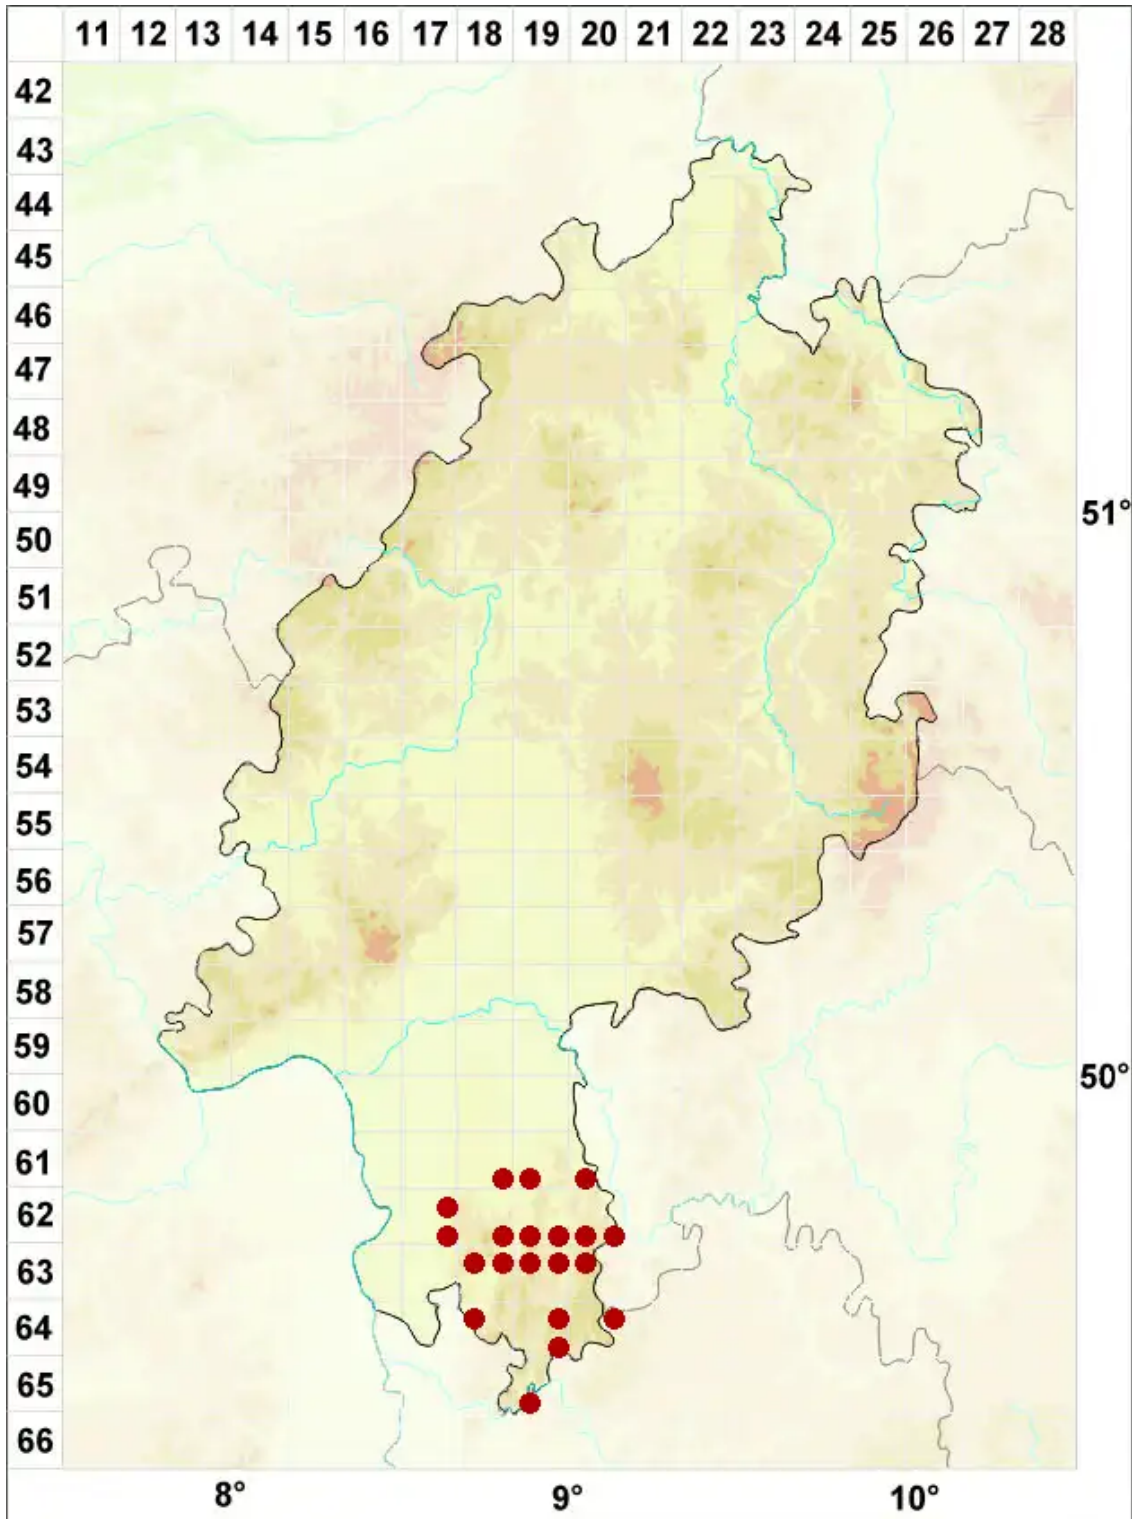

# Ochrolechia turneri (Sm.) Hasselrot

Gewöhnliche Cremeflechte

Legende:

- Symbole:**
- Ausgefülltes Symbol:  
Zeitraum von 1980 bis heute (Aktuelle Angabe)
  - Leeres Symbol:  
Zeitraum vor 1980 (Altangabe)
  - Quadrat: Herbarbeleg