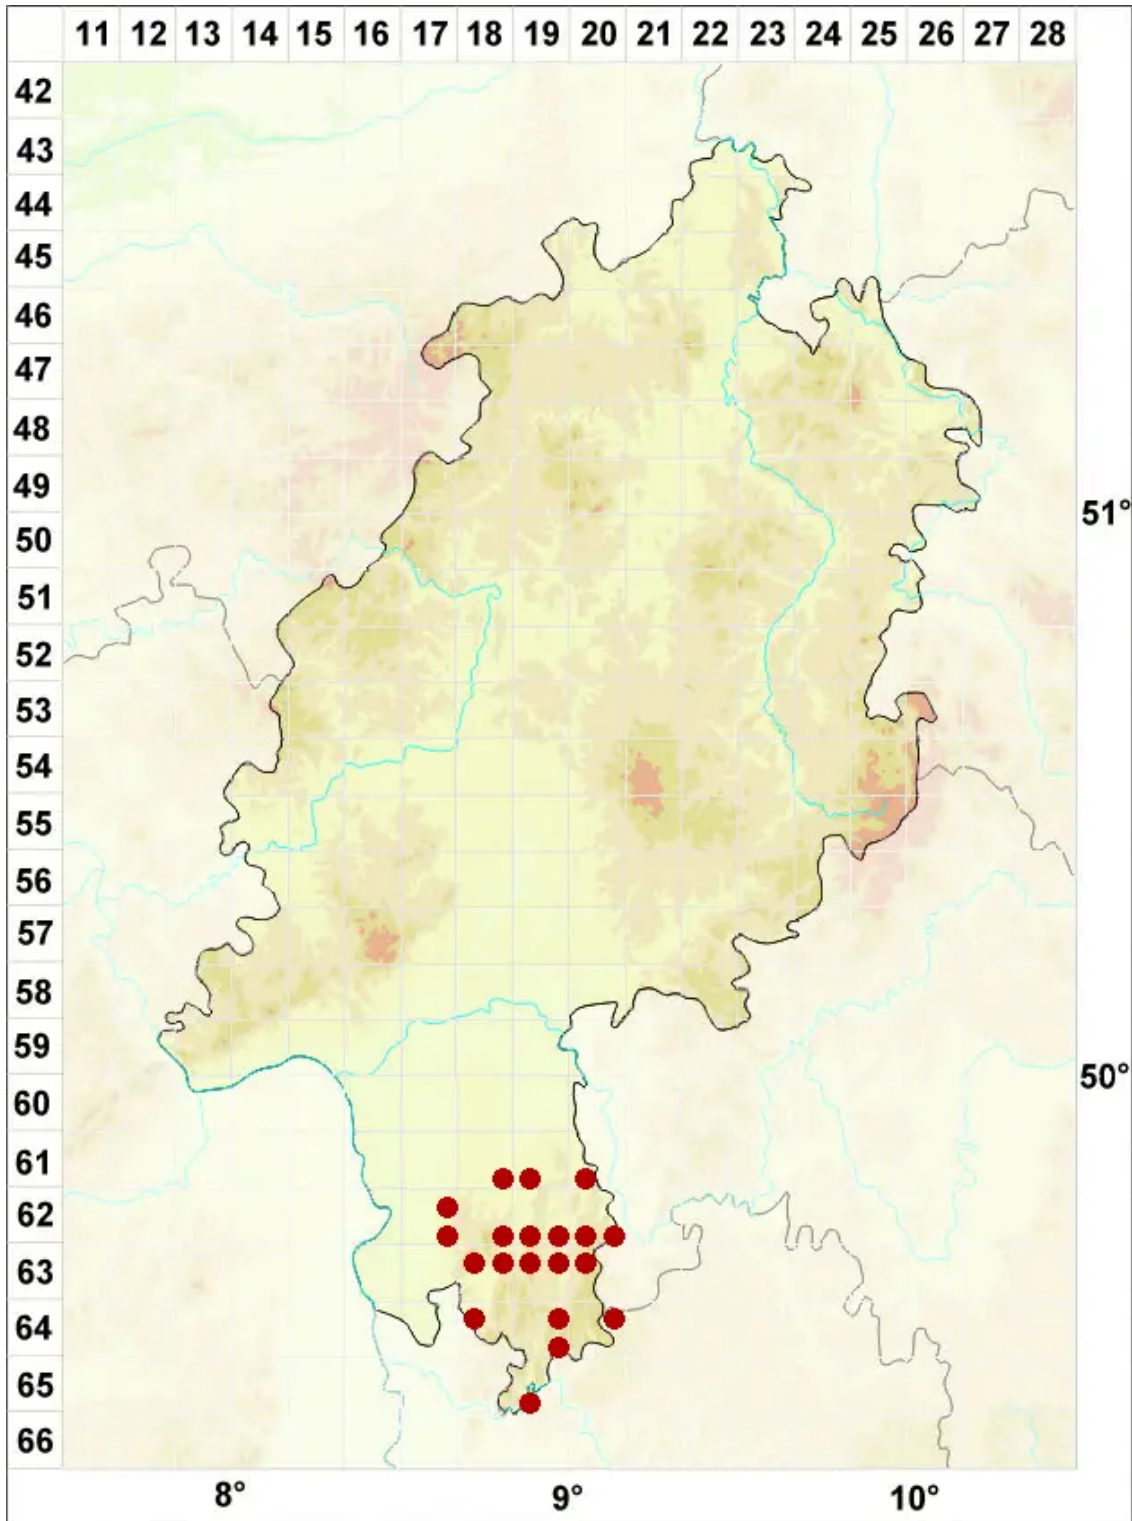

Ochrolechia turneri (Sm.) Hasselrot

Gewöhnliche Cremeflechte

Legende:

- Symbole:**
- Ausgefülltes Symbol:
Zeitraum von 1980 bis heute (Aktuelle Angabe)
 - Leeres Symbol:
Zeitraum vor 1980 (Altangabe)
 - Quadrat: Herbarbeleg