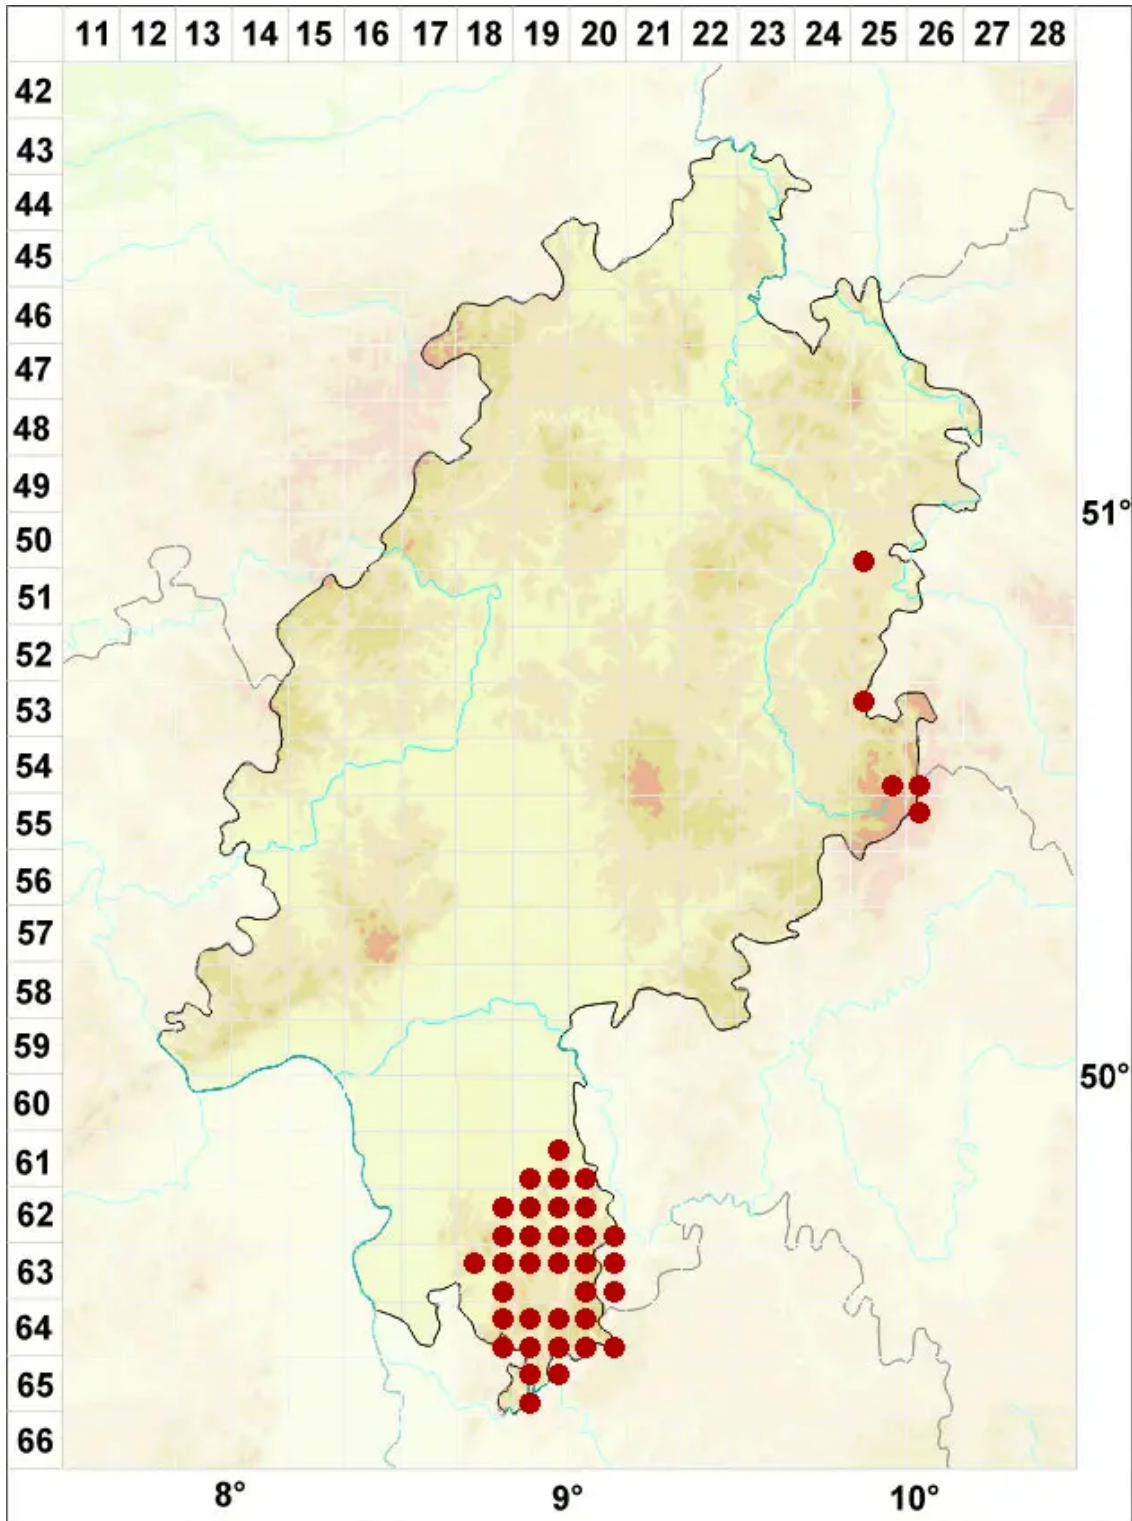

# Pertusaria leioplaca DC.

Glatte Porenflechte

Legende:

**Symbole:**

Ausgefülltes Symbol:  
Zeitraum von 1980 bis heute (Aktuelle Angabe)

Leeres Symbol:  
Zeitraum vor 1980 (Altangabe)

Quadrat: Herbarbeleg