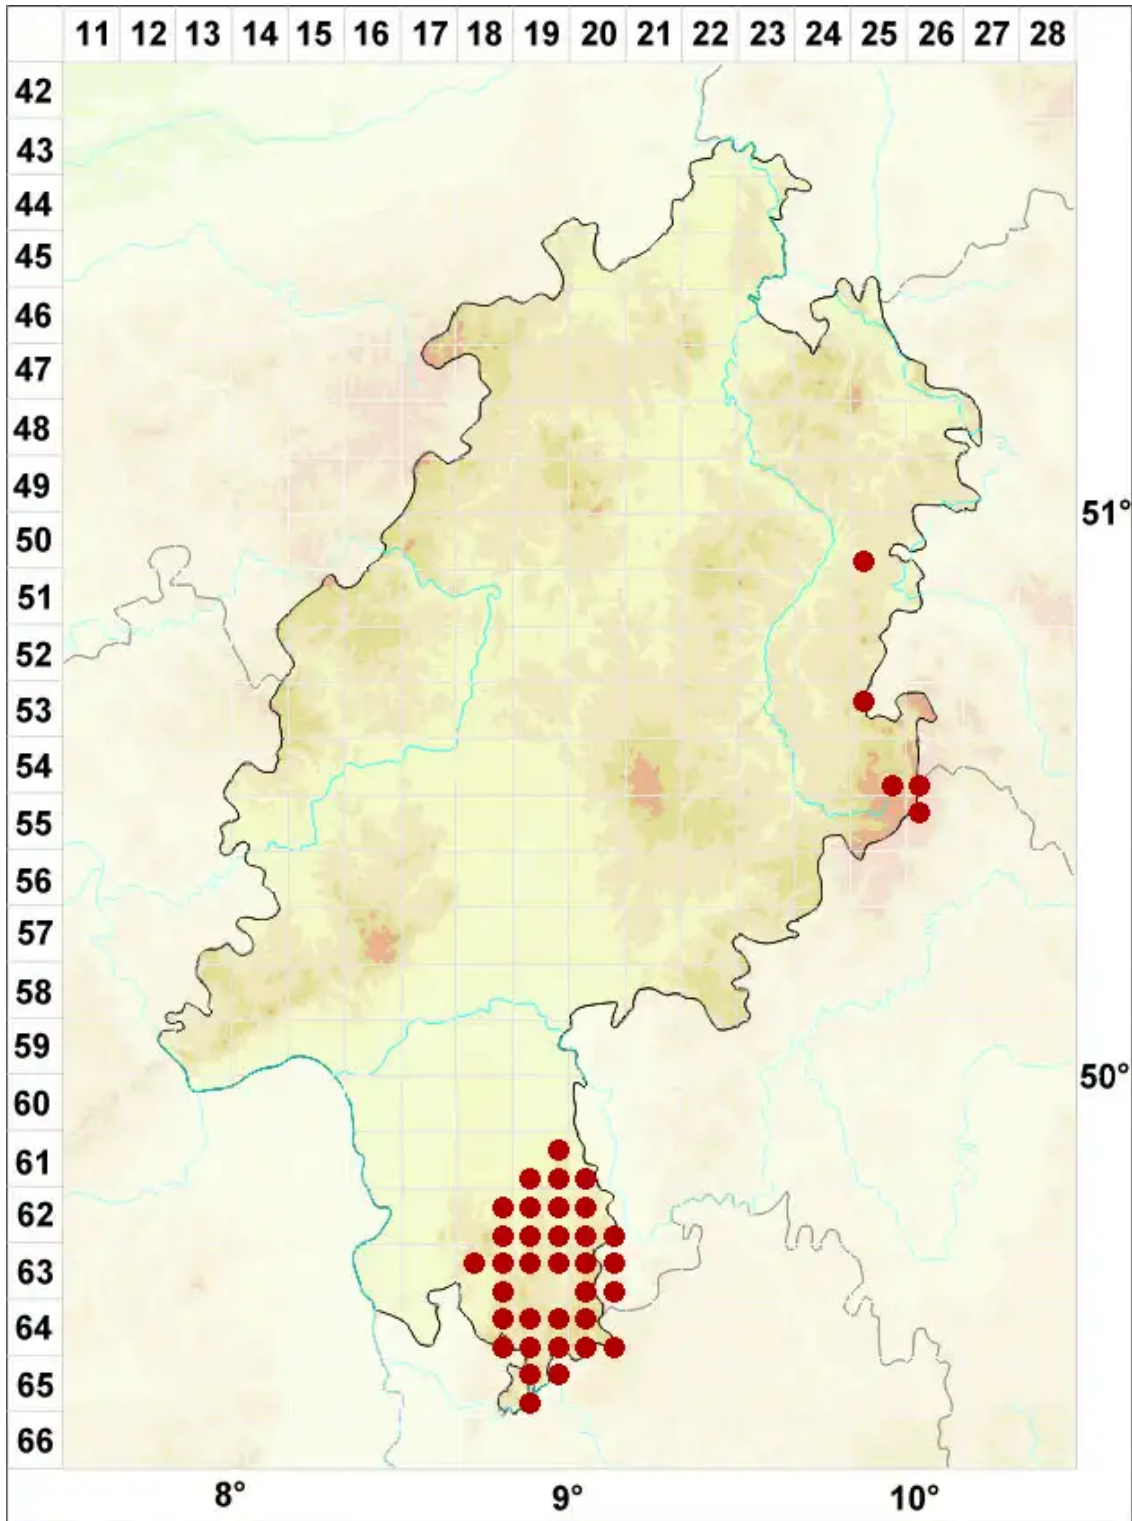

Pertusaria leioplaca DC.

Glatte Porenflechte

Legende:

Symbole:

Ausgefülltes Symbol:
Zeitraum von 1980 bis heute (Aktuelle Angabe)

Leeres Symbol:
Zeitraum vor 1980 (Altangabe)

Quadrat: Herbarbeleg