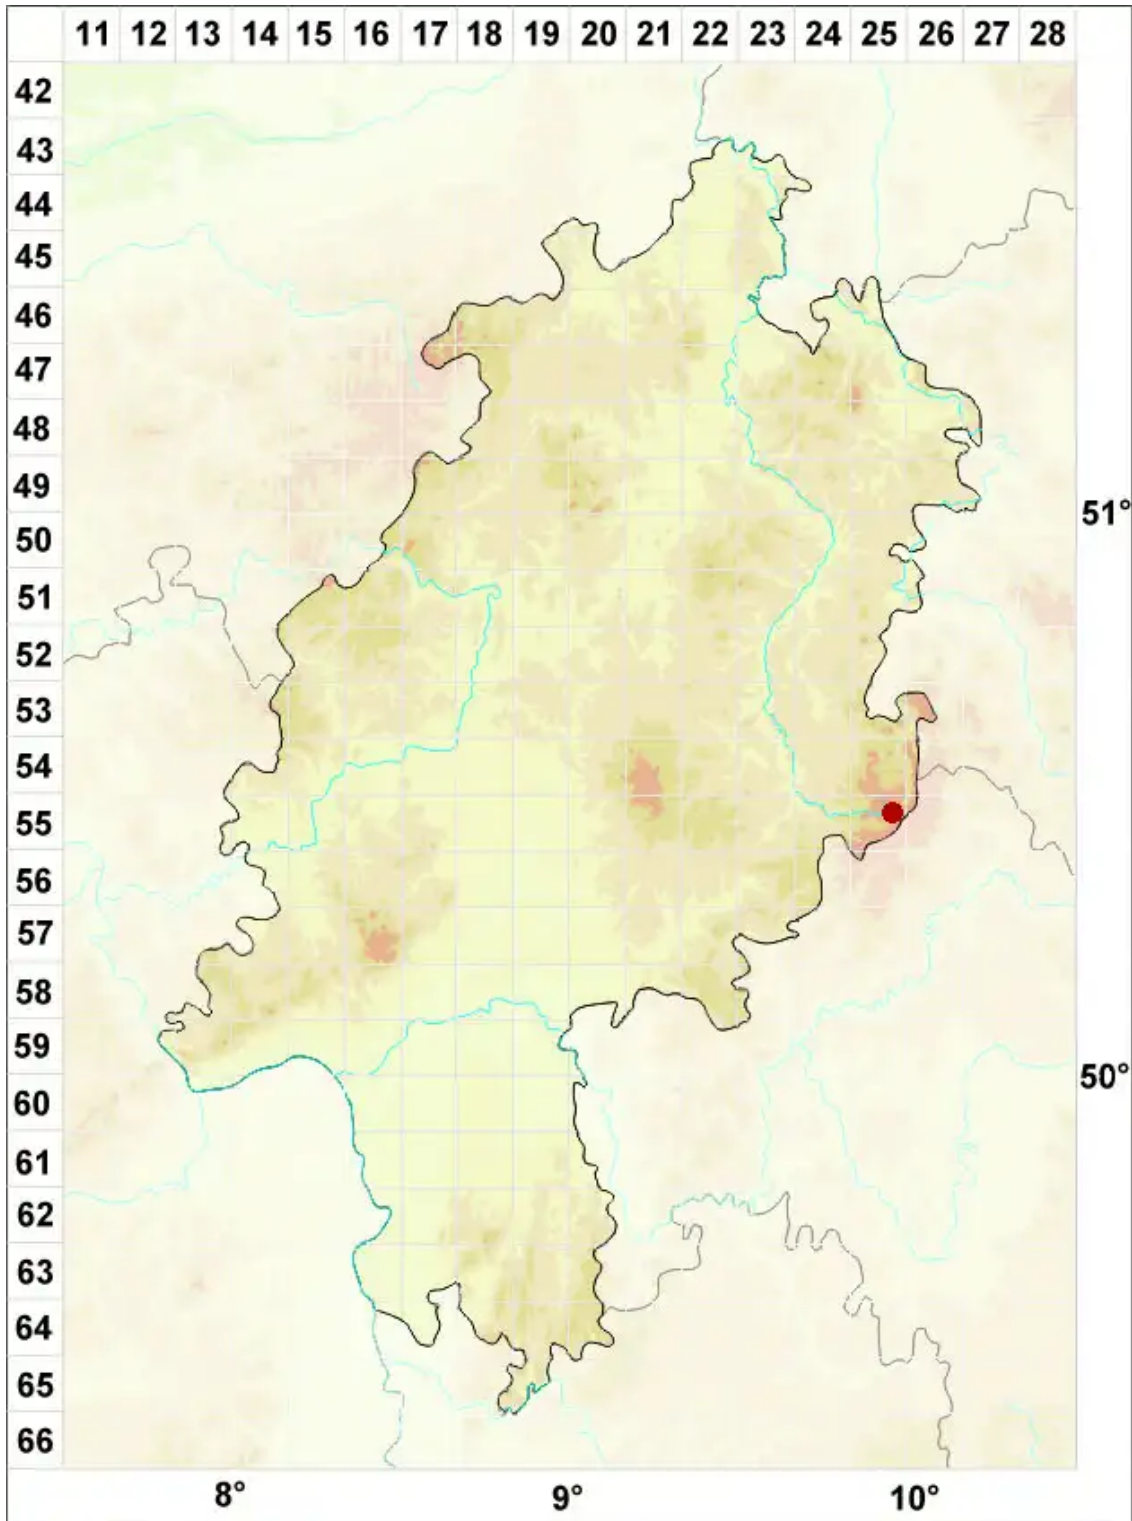

Porpidia ochrolemma (Vain.) Brodo & R. Sant.

Blasse Ringflechte

Legende:

- Symbole:**
- Ausgefülltes Symbol:
Zeitraum von 1980 bis heute (Aktuelle Angabe)
 - Leeres Symbol:
Zeitraum vor 1980 (Altangabe)
 - Quadrat: Herbarbeleg