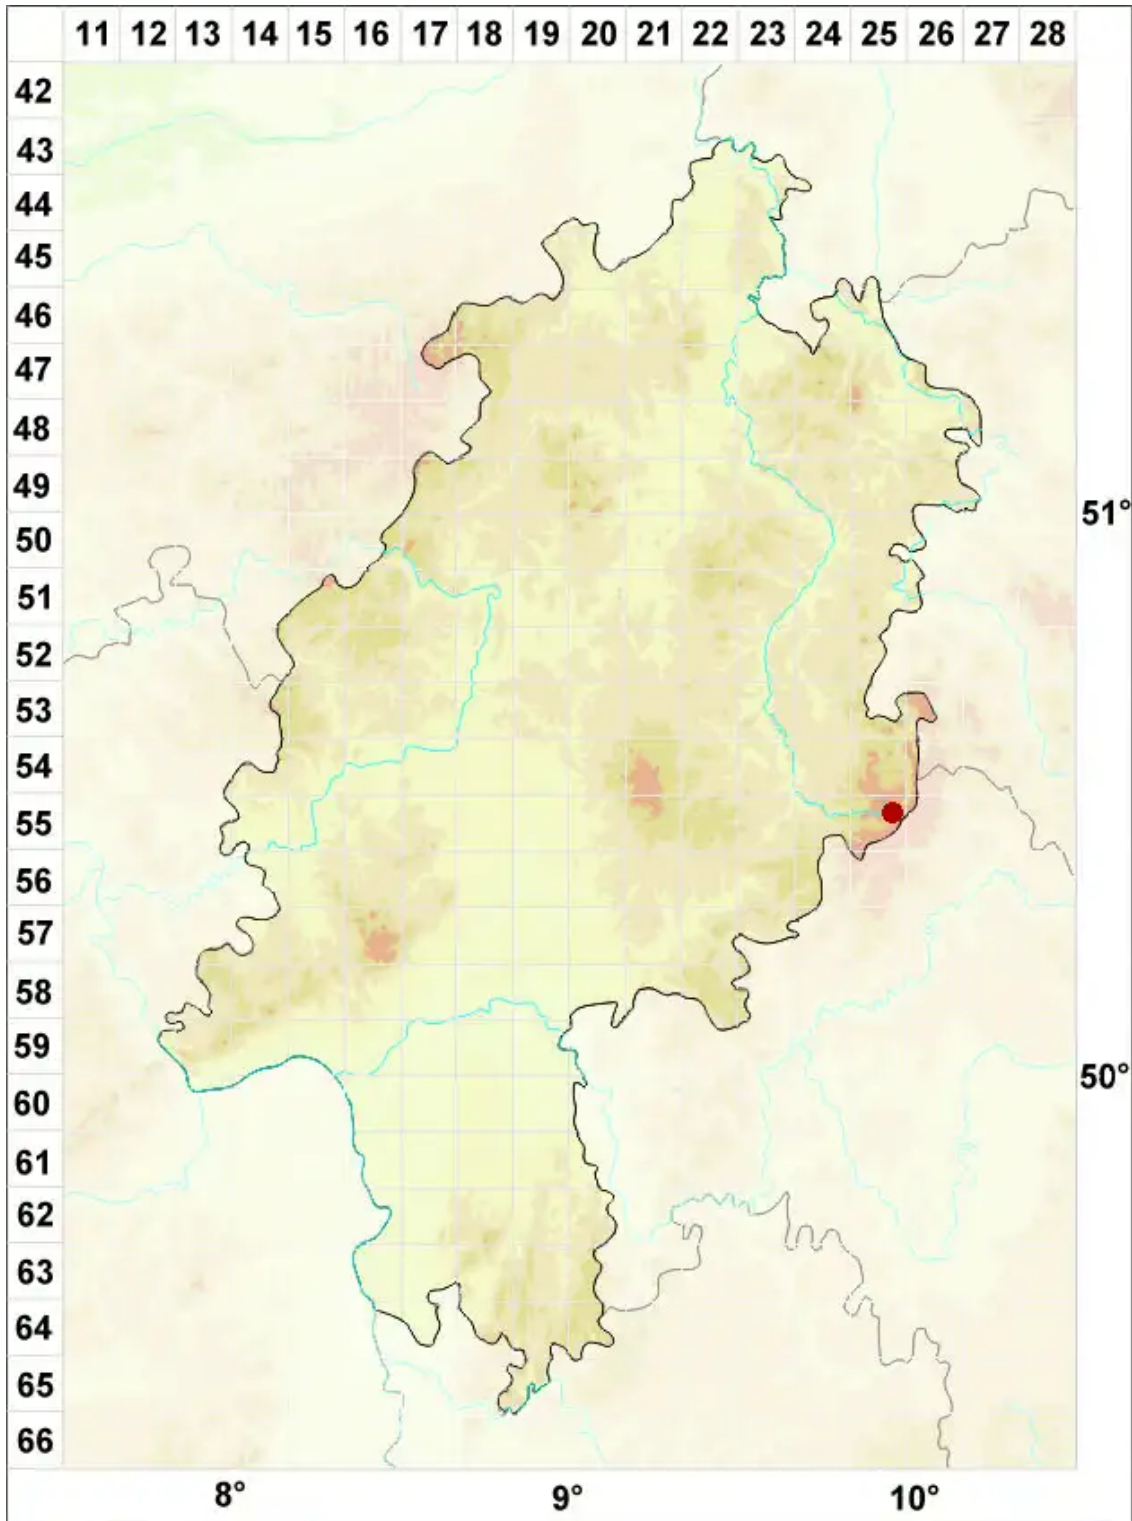

Porpidia ochrolemma (Vain.) Brodo & R. Sant.

Blasse Ringflechte

Legende:

- Symbole:**
Ausgefülltes Symbol:
Zeitraum von 1980 bis heute (Aktuelle Angabe)
Leeres Symbol:
Zeitraum vor 1980 (Altangabe)
Quadrat: Herbarbeleg