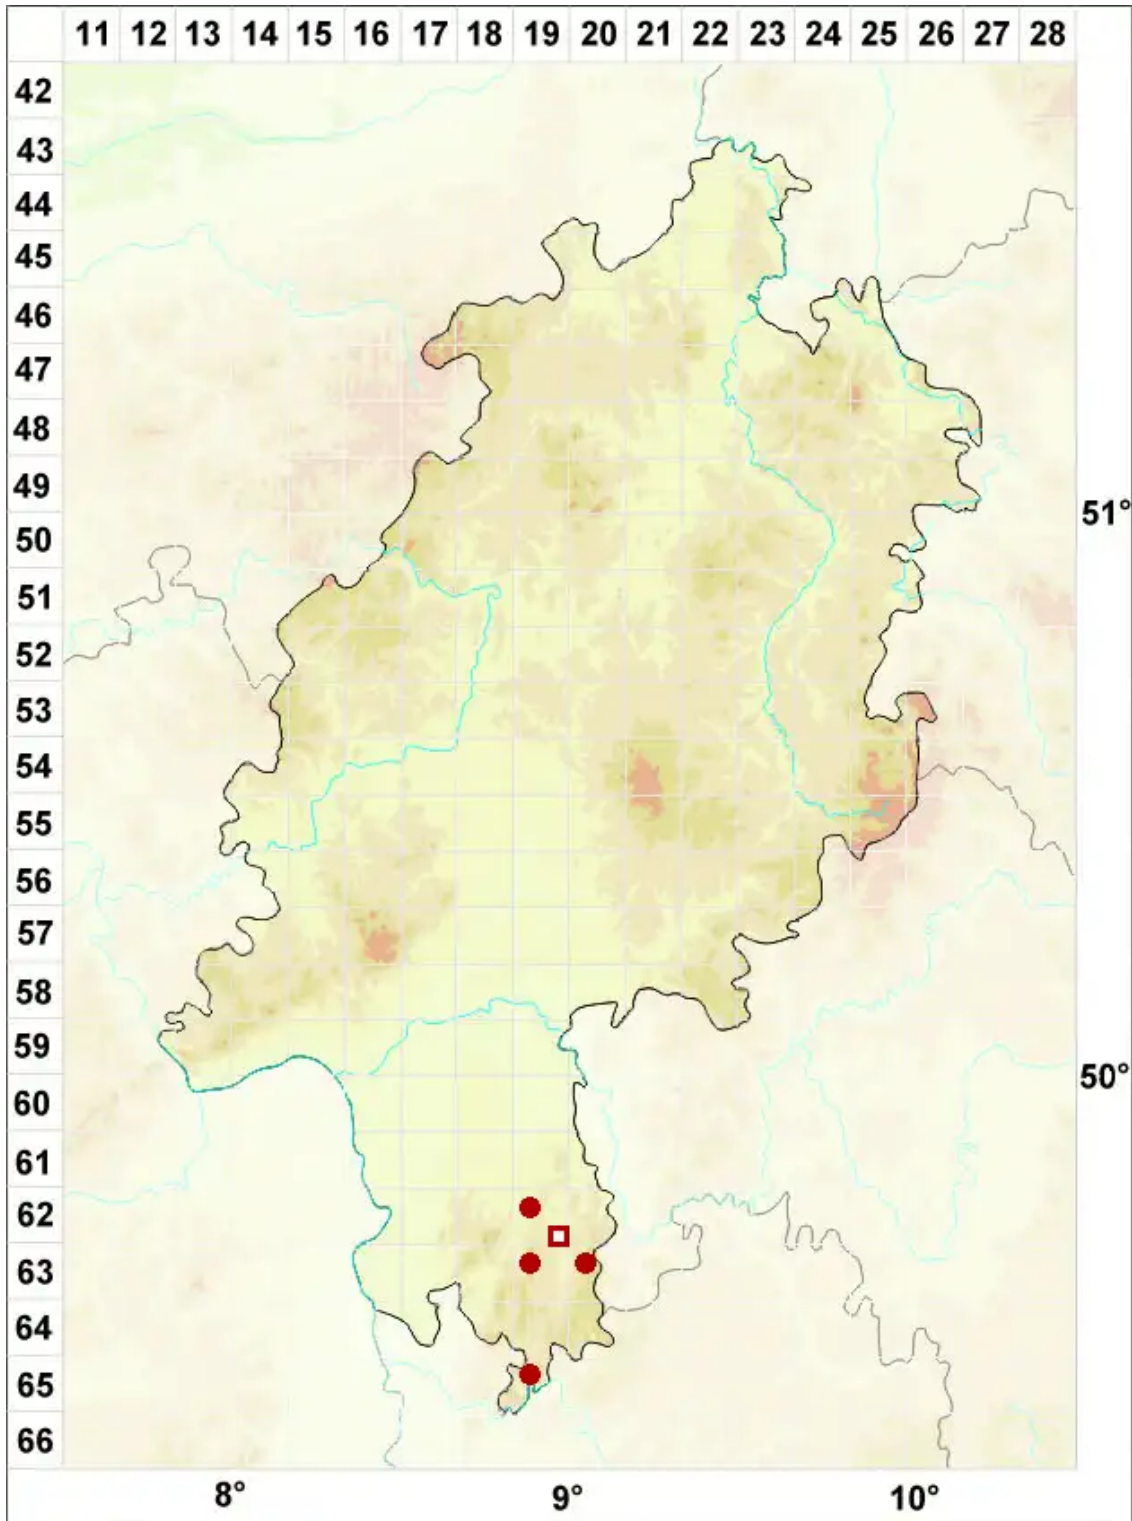

Pertusaria pustulata (Ach.) Duby

Pustelige Porenflechte

Legende:

Symbole:

Ausgefülltes Symbol:
Zeitraum von 1980 bis heute (Aktuelle Angabe)

Leeres Symbol:
Zeitraum vor 1980 (Altangabe)

Quadrat: Herbarbeleg