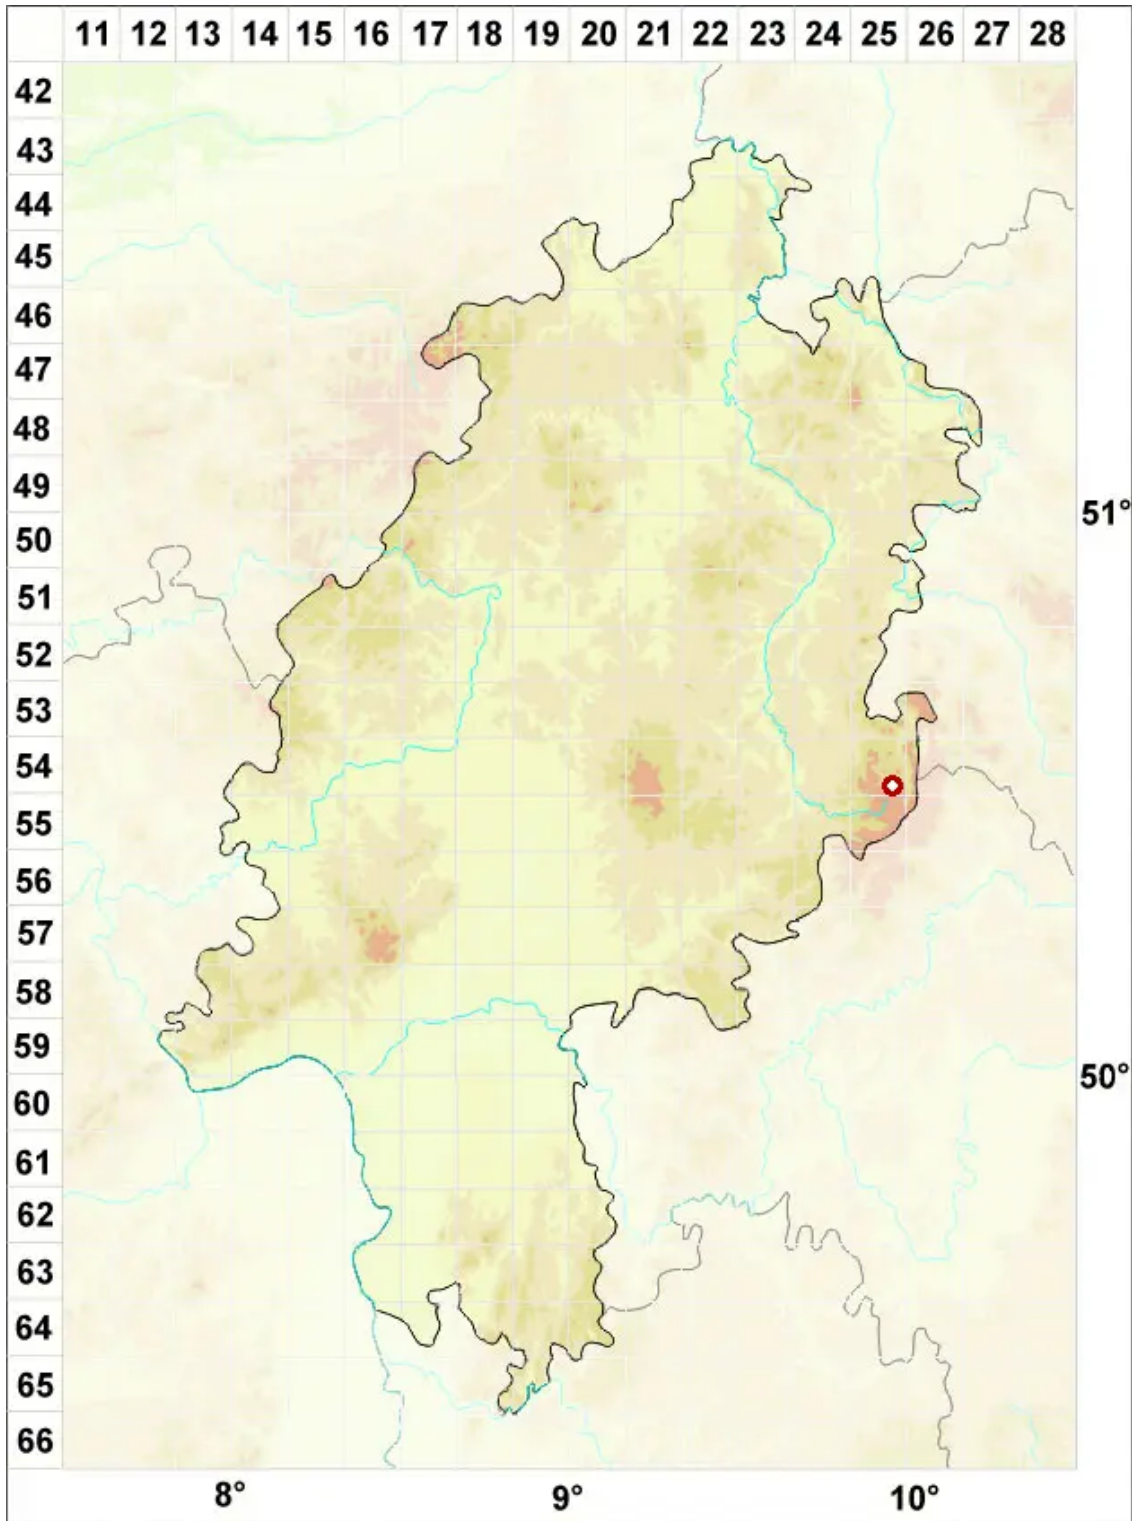

# Pertusaria isidioides (Schaer.) Arnold

Legende:

**Symbole:**

Ausgefülltes Symbol:  
Zeitraum von 1980 bis heute (Aktuelle Angabe)

Leeres Symbol:  
Zeitraum vor 1980 (Altangabe)

Quadrat: Herbarbeleg