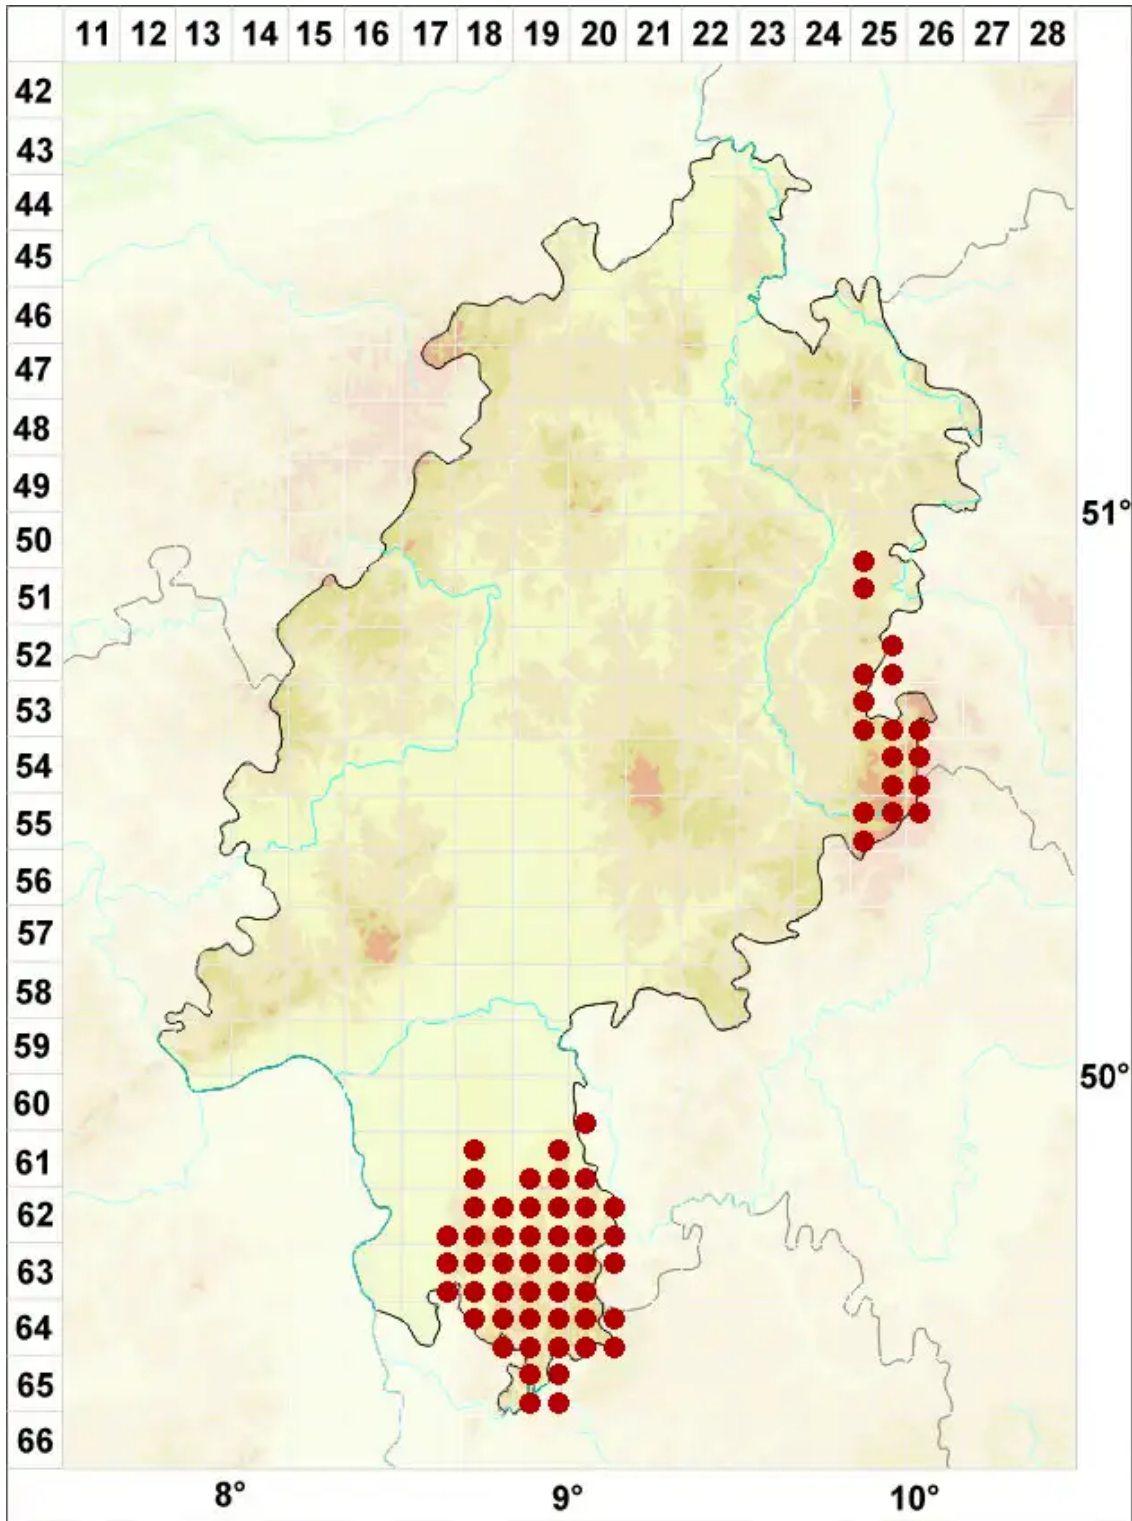

# Pertusaria albescens (Huds.) M. Choisy & Werner

Zonierte Porenflechte

Legende:

**Symbole:**

Ausgefülltes Symbol:  
Zeitraum von 1980 bis heute (Aktuelle Angabe)

Leeres Symbol:  
Zeitraum vor 1980 (Altangabe)

Quadrat: Herbarbeleg