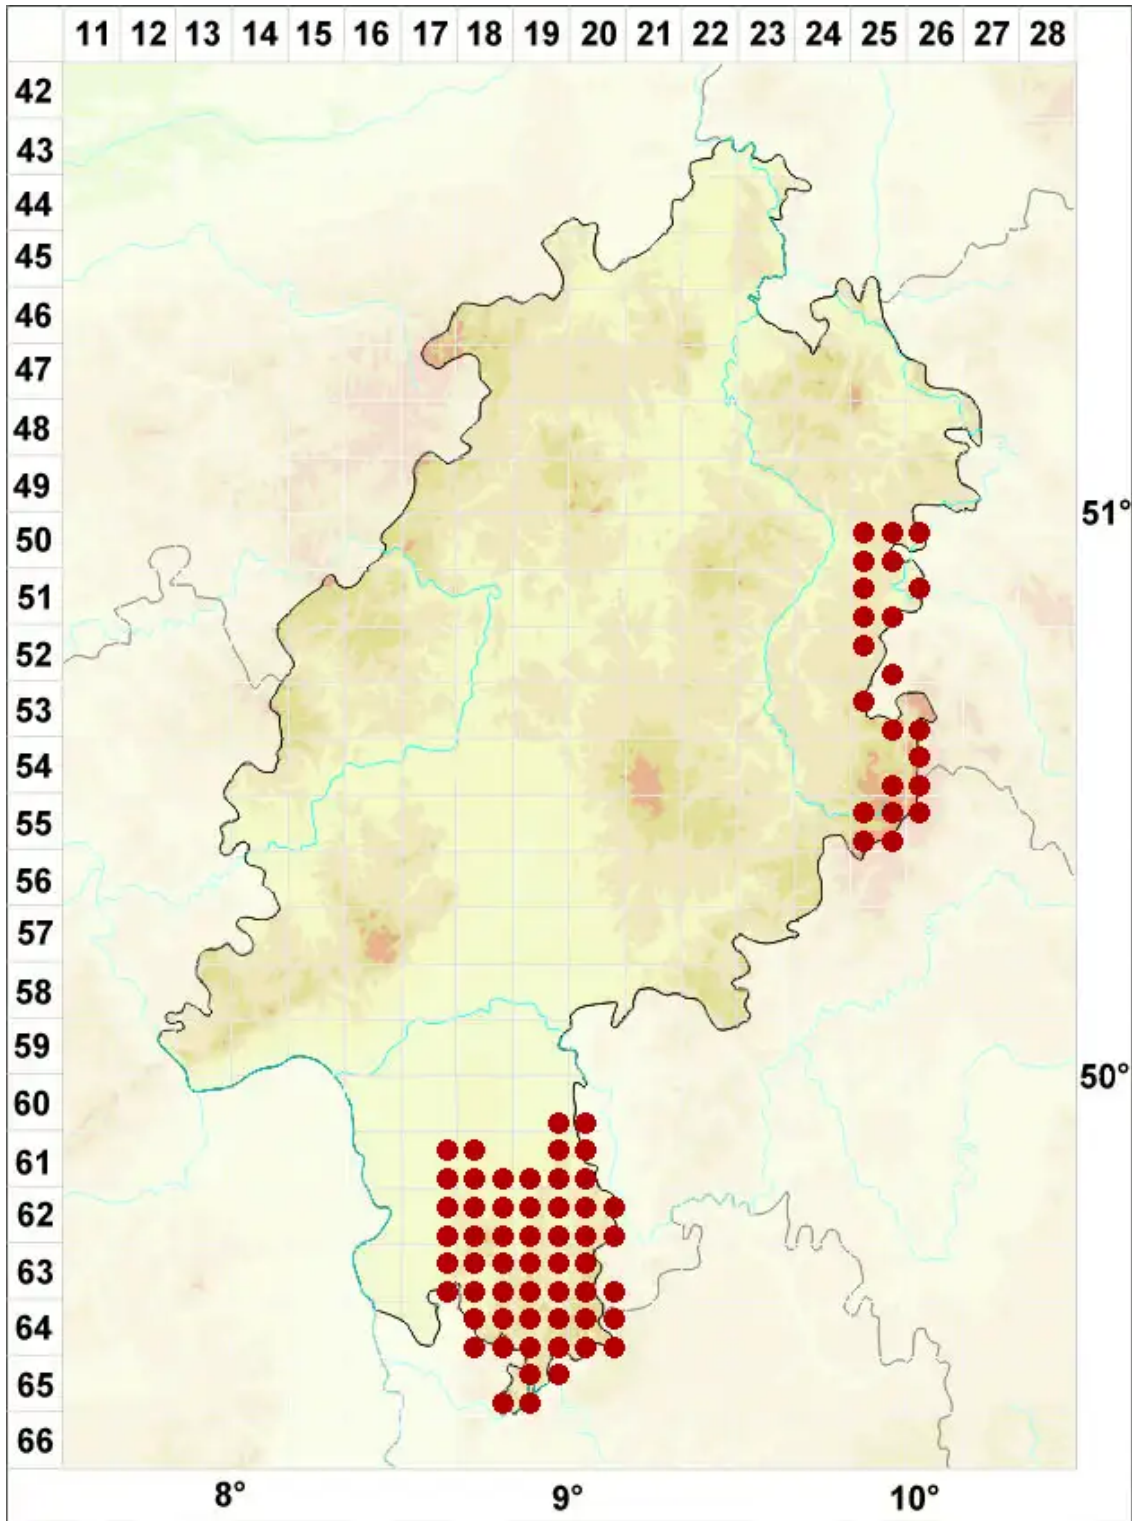

Phaeophyscia orbicularis (Neck.) Moberg

Kreisförmige Schwielenflechte

Legende:

Symbole:

Ausgefülltes Symbol:
Zeitraum von 1980 bis heute (Aktuelle Angabe)

Leeres Symbol:
Zeitraum vor 1980 (Altangabe)

Quadrat: Herbarbeleg