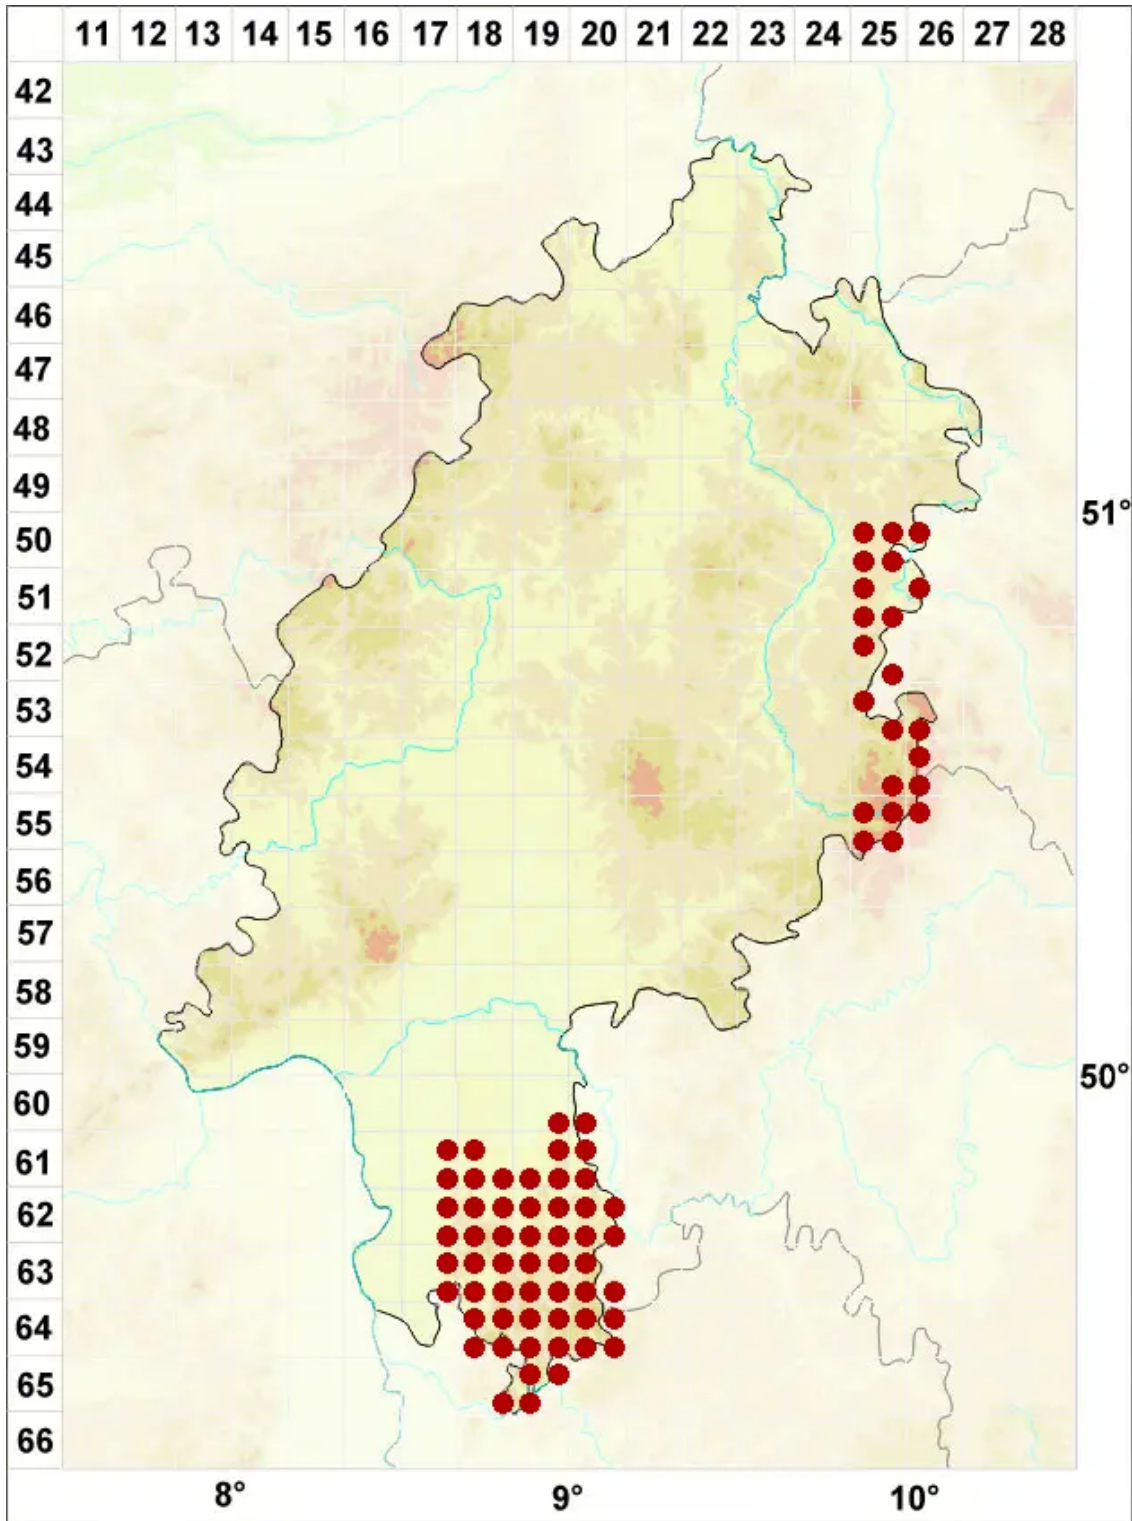

# Phaeophyscia orbicularis (Neck.) Moberg

Kreisförmige Schwielenflechte

Legende:

**Symbole:**

Ausgefülltes Symbol:  
Zeitraum von 1980 bis heute (Aktuelle Angabe)

Leeres Symbol:  
Zeitraum vor 1980 (Altangabe)

Quadrat: Herbarbeleg