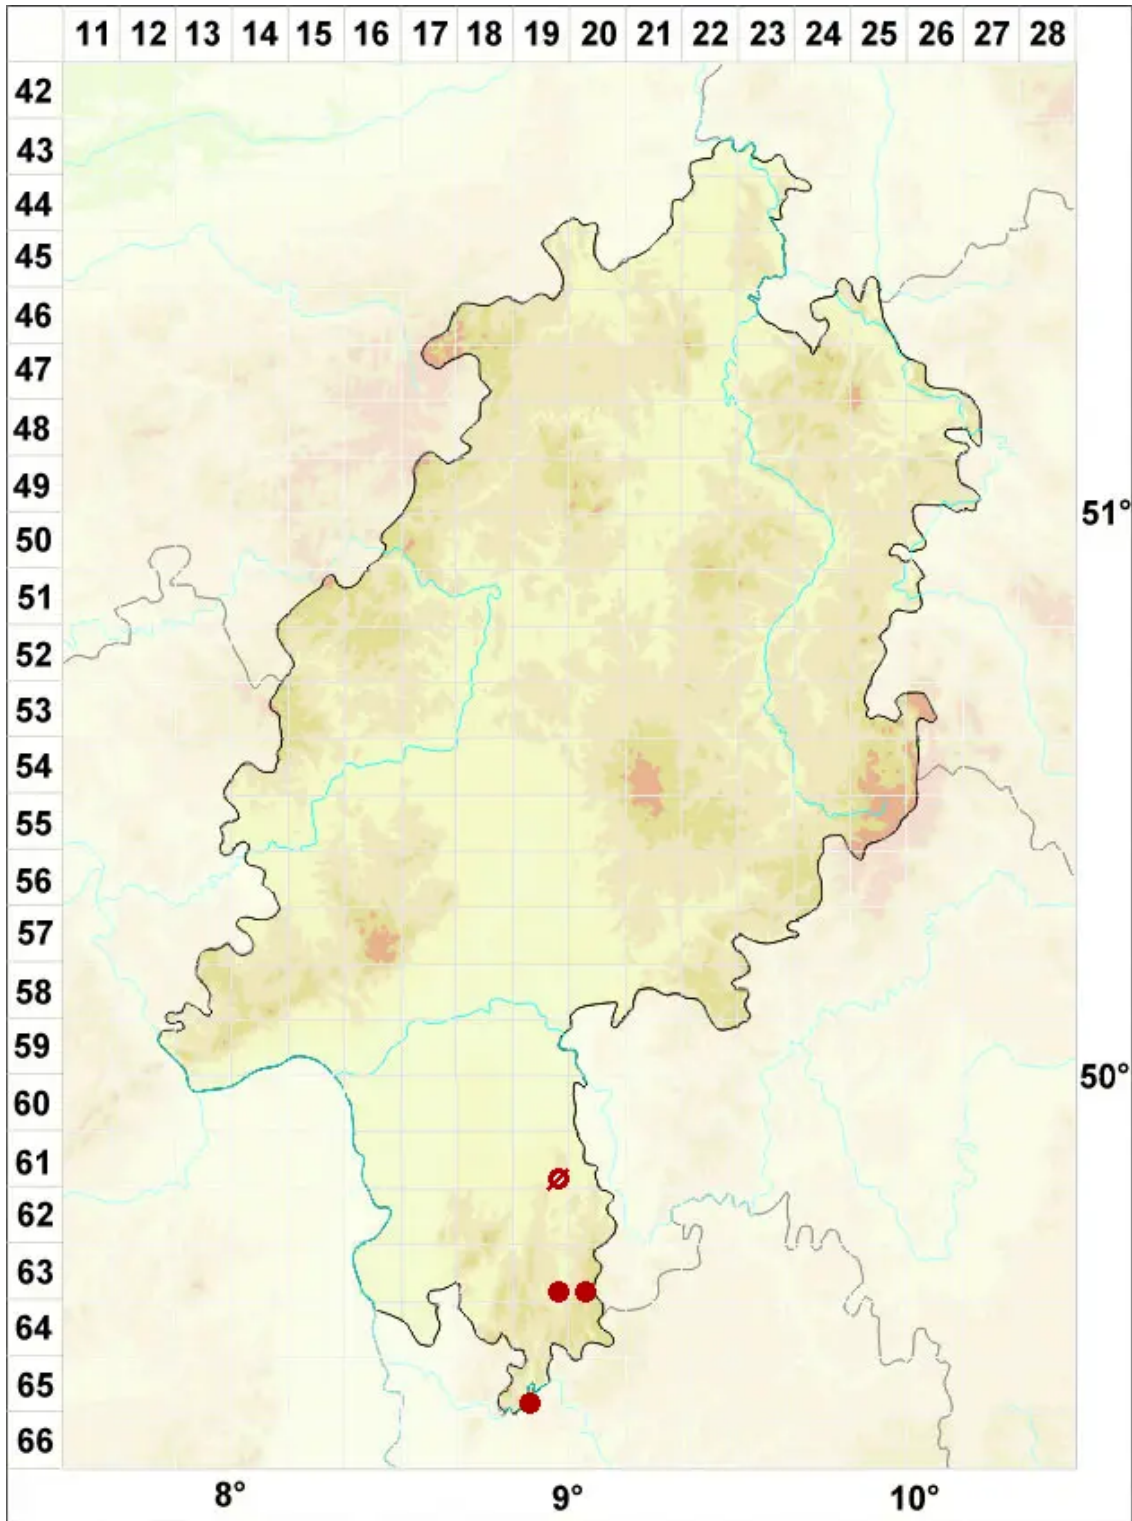

Phaeophyscia sciastra (Ach.) Moberg

Dunkle Schwielenflechte

Legende:

Symbole:

Ausgefülltes Symbol:
Zeitraum von 1980 bis heute (Aktuelle Angabe)

Leeres Symbol:
Zeitraum vor 1980 (Altangabe)

Quadrat: Herbarbeleg