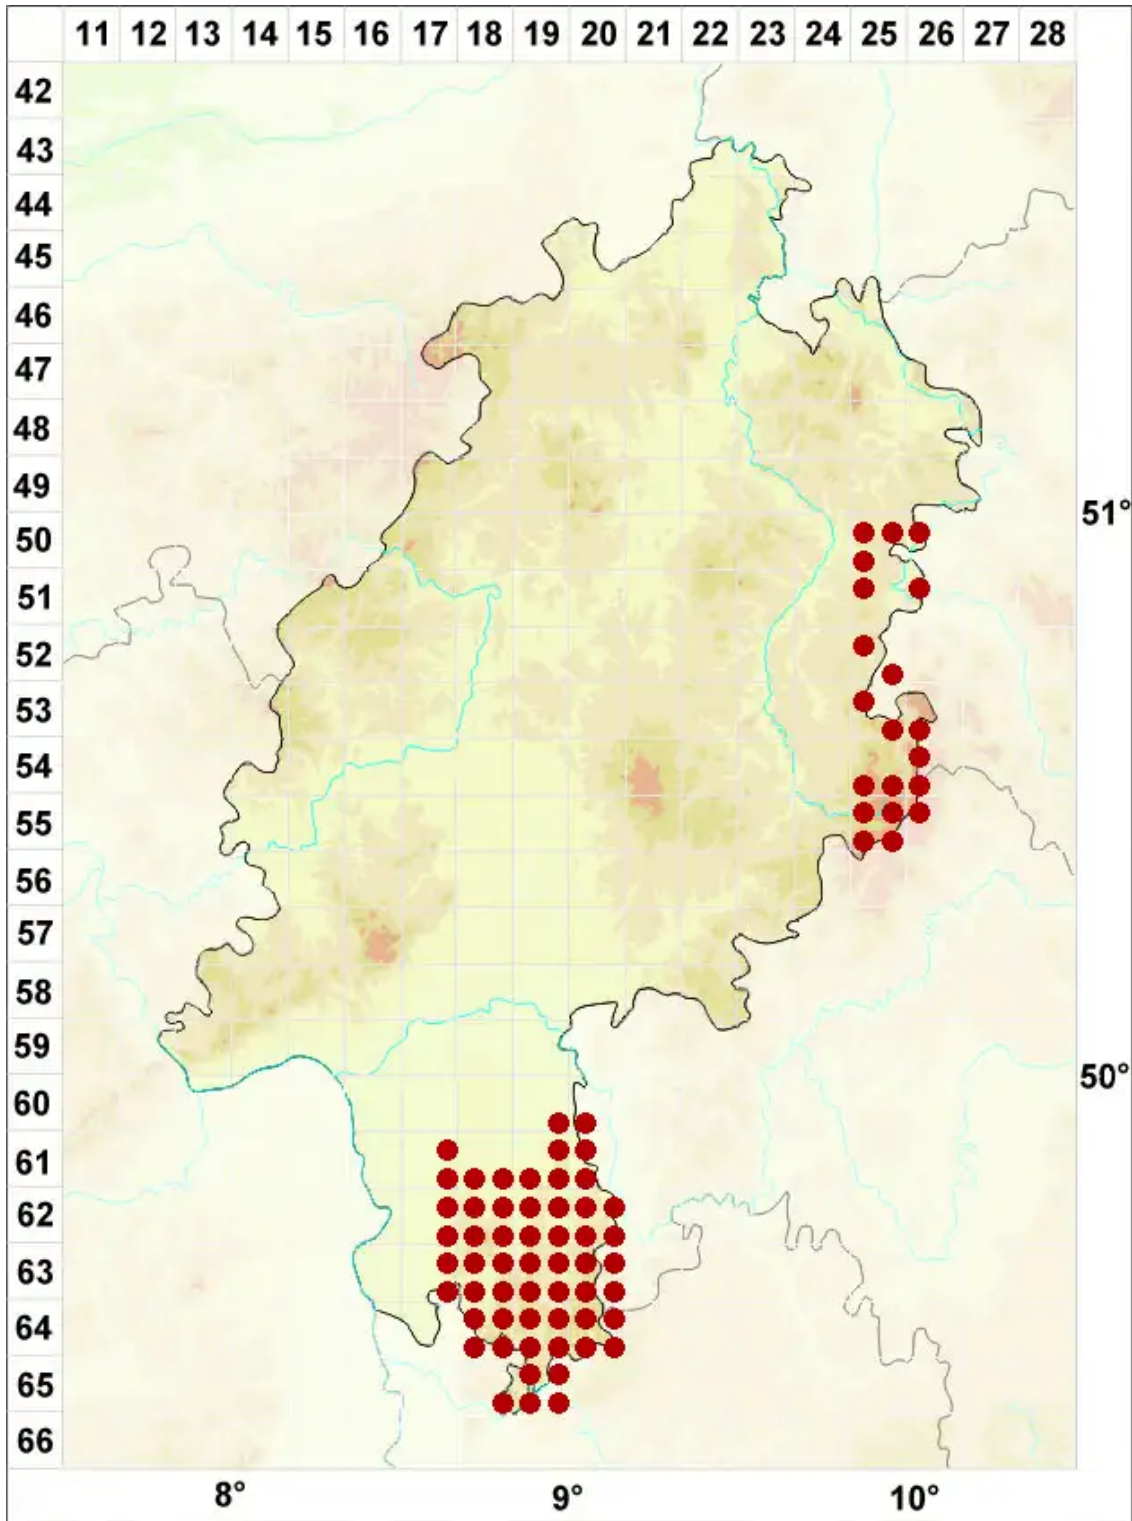

Phlyctis argena (Spreng.) Flot.

Gewöhnlicher Silberfleck

Legende:

Symbole:

Ausgefülltes Symbol:
Zeitraum von 1980 bis heute (Aktuelle Angabe)

Leeres Symbol:
Zeitraum vor 1980 (Altangabe)

Quadrat: Herbarbeleg