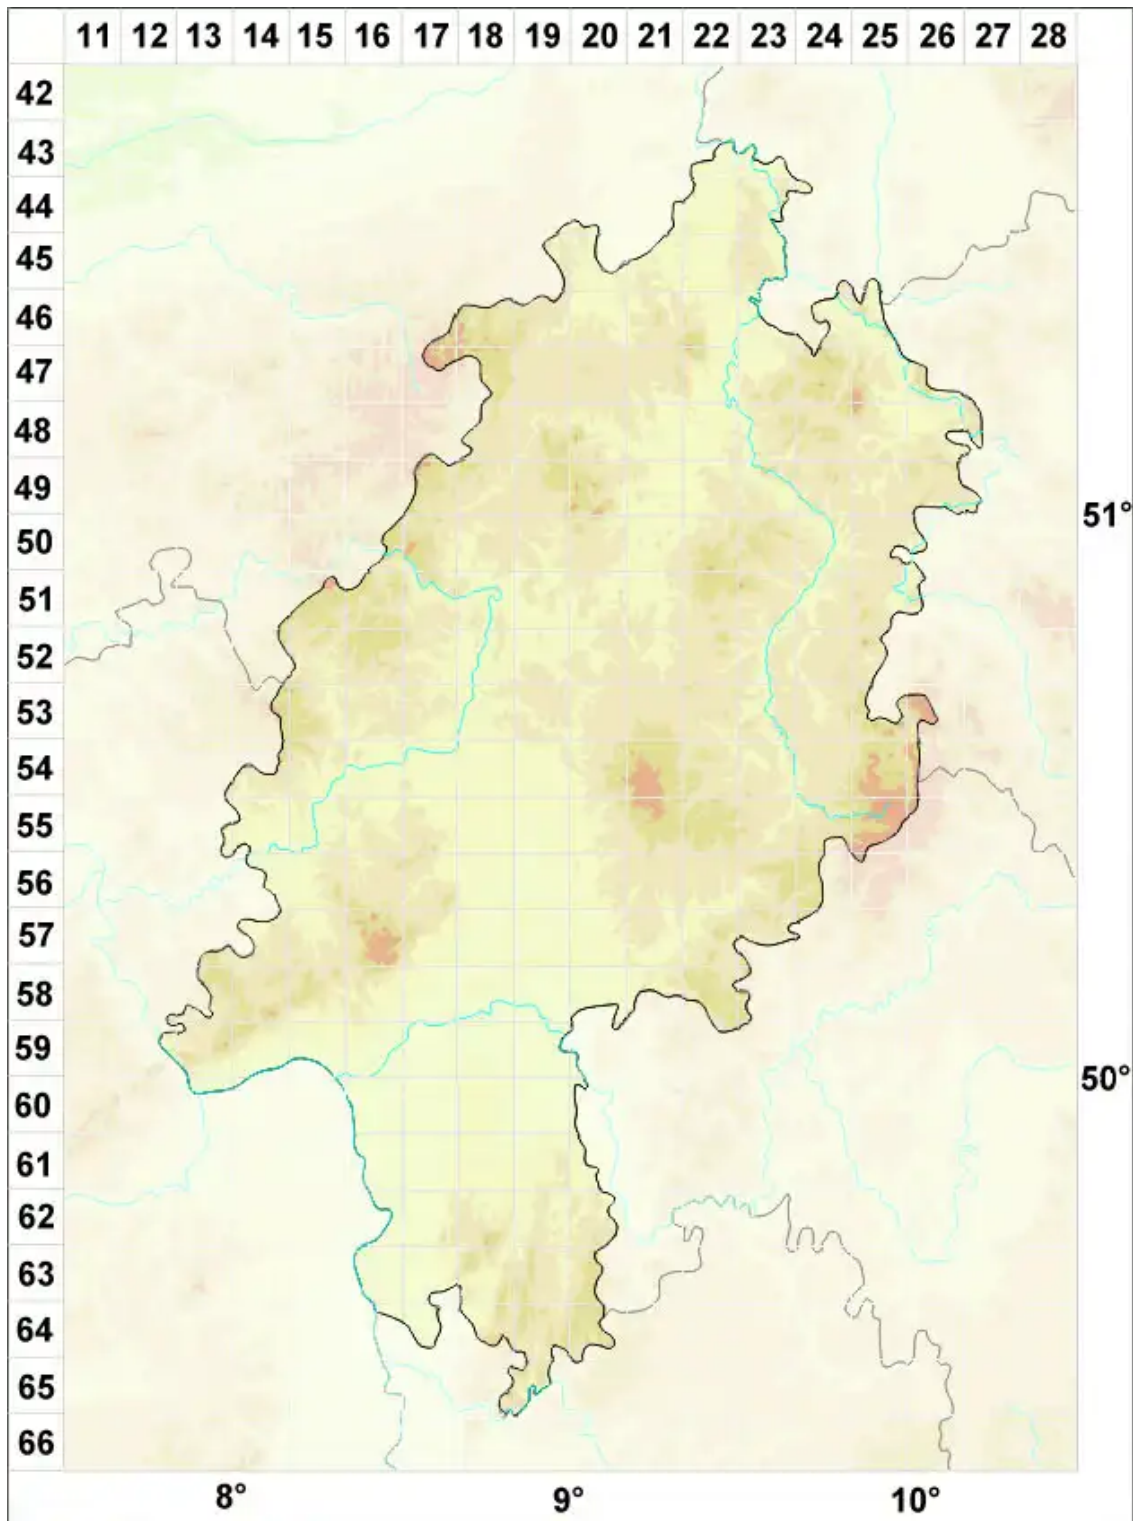

# Corticifraga fuckelii (Rehm) D. Hawksw. & R. Sant.

Legende:

**Symbole:**

Ausgefülltes Symbol:  
Zeitraum von 1980 bis heute (Aktuelle Angabe)

Leeres Symbol:  
Zeitraum vor 1980 (Altangabe)

Quadrat: Herbarbeleg