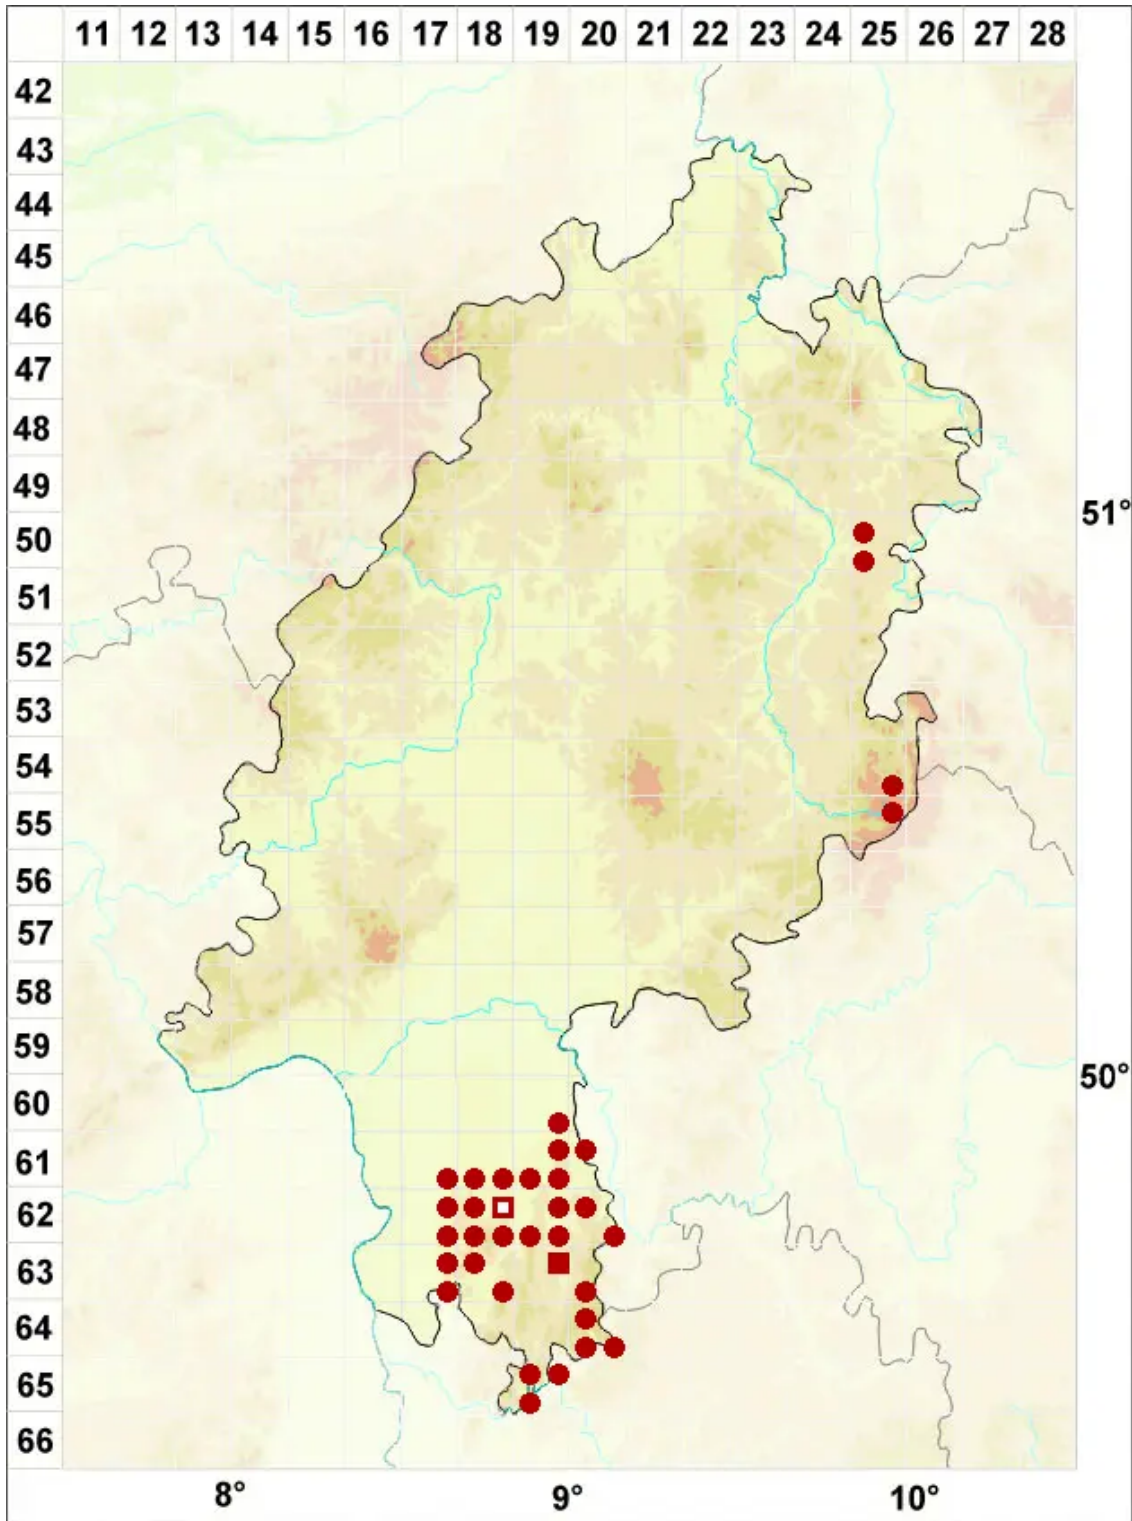

Physcia aipolia (Ehrh. ex Humb.) Fürnr.

Ziegen-Schwielenflechte

Legende:

- Symbole:**
- Ausgefülltes Symbol:
Zeitraum von 1980 bis heute (Aktuelle Angabe)
 - Leeres Symbol:
Zeitraum vor 1980 (Altangabe)
 - Quadrat: Herbarbeleg