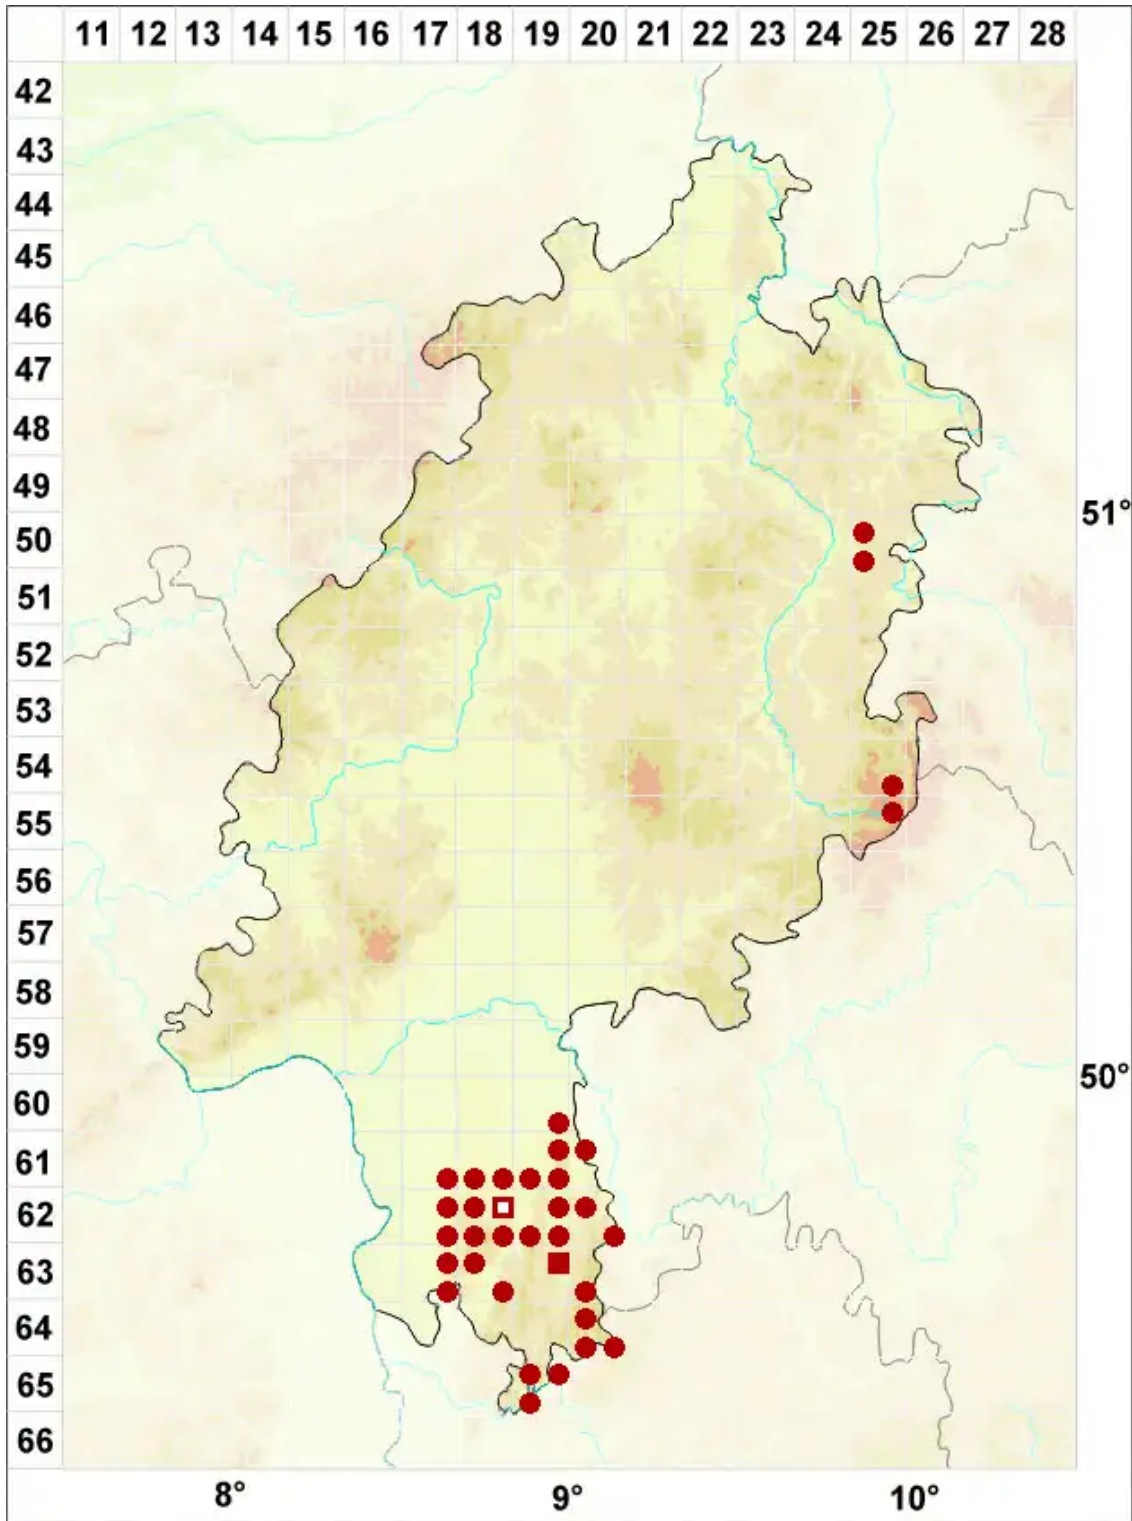

# Physcia aipolia (Ehrh. ex Humb.) Fürnr.

Ziegen-Schwielenflechte

Legende:

**Symbole:**

Ausgefülltes Symbol:  
Zeitraum von 1980 bis heute (Aktuelle Angabe)

Leeres Symbol:  
Zeitraum vor 1980 (Altangabe)

Quadrat: Herbarbeleg