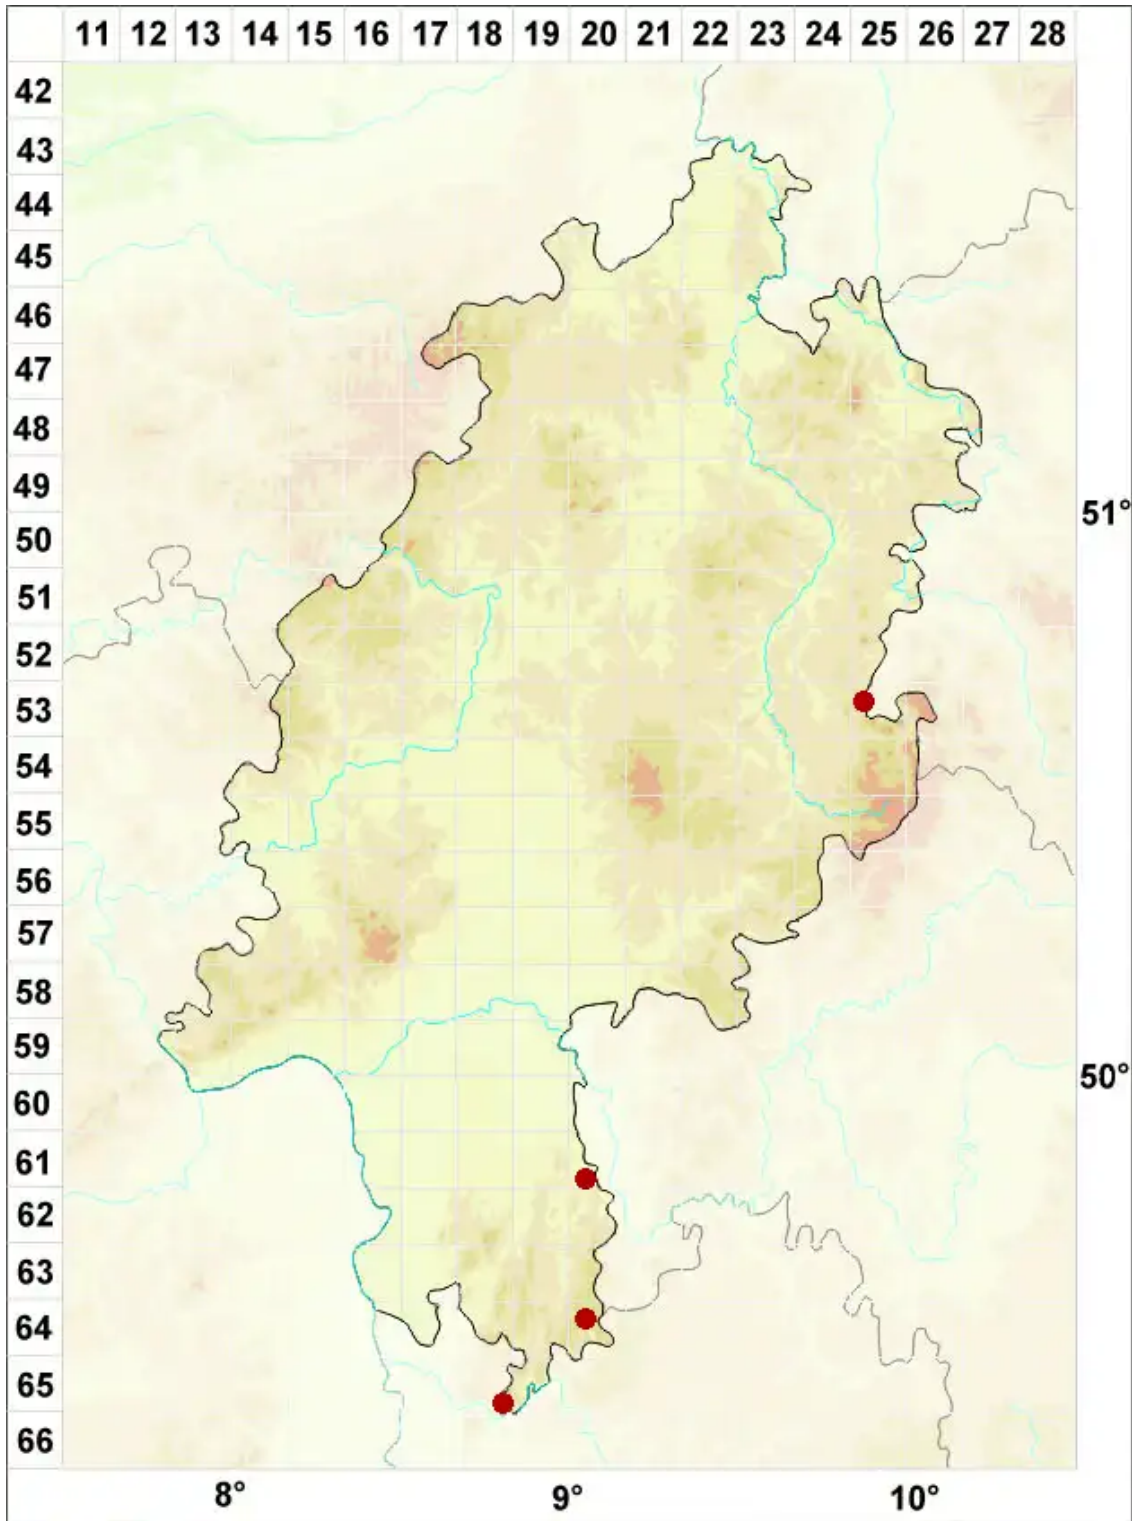

Physcia dimidiata (Arnold) Nyl.

Geteilte Schwielenflechte

Legende:

Symbole:

Ausgefülltes Symbol:
Zeitraum von 1980 bis heute (Aktuelle Angabe)

Leeres Symbol:
Zeitraum vor 1980 (Altangabe)

Quadrat: Herbarbeleg