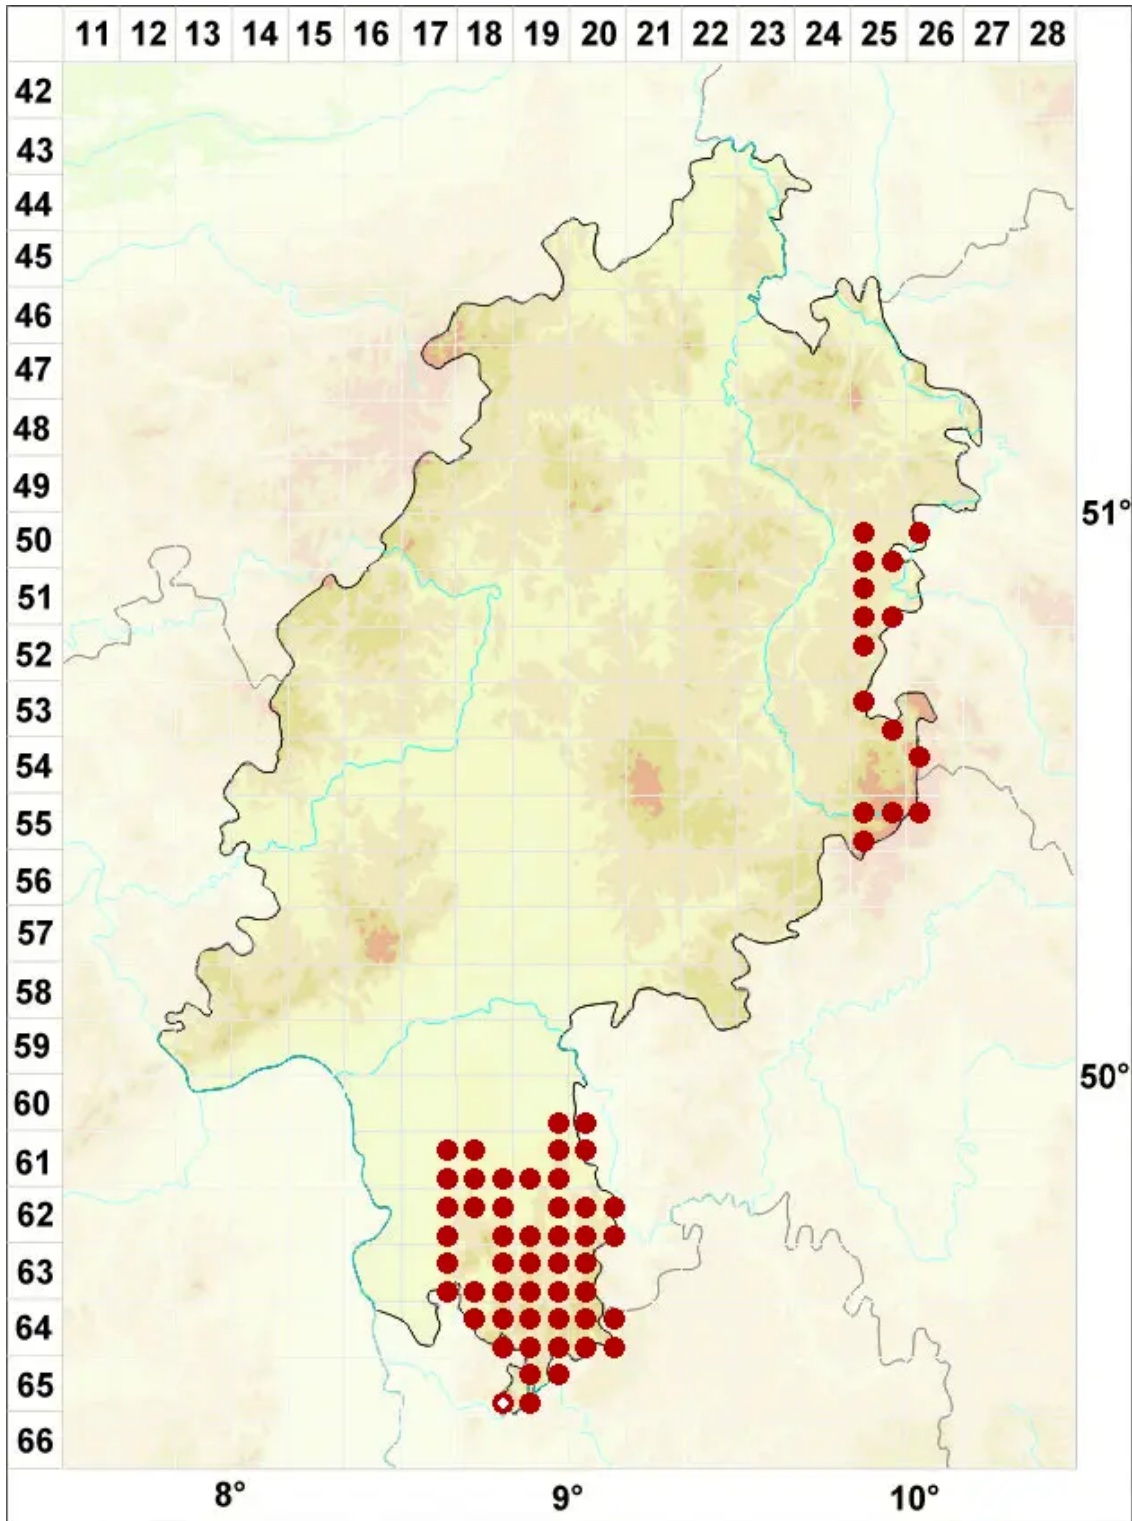

# Physcia dubia (Hoffm.) Lettau

Zweifelhafte Schwielenflechte

Legende:

**Symbole:**

Ausgefülltes Symbol:  
Zeitraum von 1980 bis heute (Aktuelle Angabe)

Leeres Symbol:  
Zeitraum vor 1980 (Altangabe)

Quadrat: Herbarbeleg