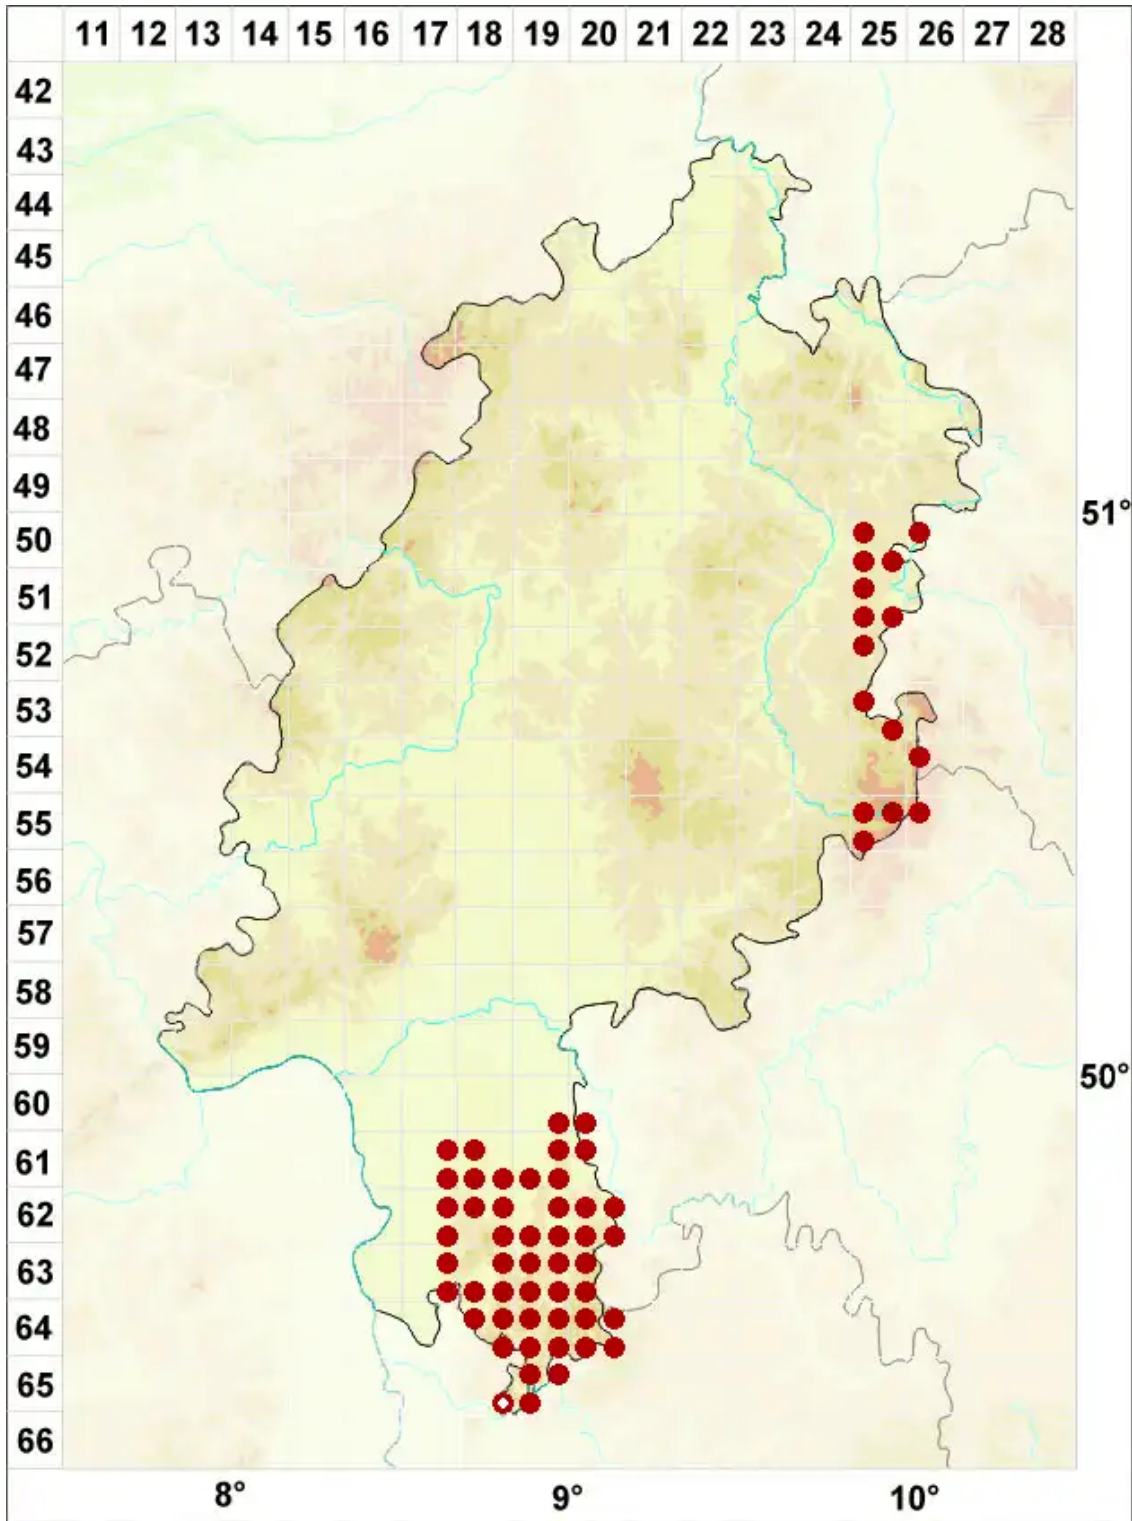

Physcia dubia (Hoffm.) Lettau

Zweifelhafte Schwielenflechte

Legende:

Symbole:

Ausgefülltes Symbol:
Zeitraum von 1980 bis heute (Aktuelle Angabe)

Leeres Symbol:
Zeitraum vor 1980 (Altangabe)

Quadrat: Herbarbeleg