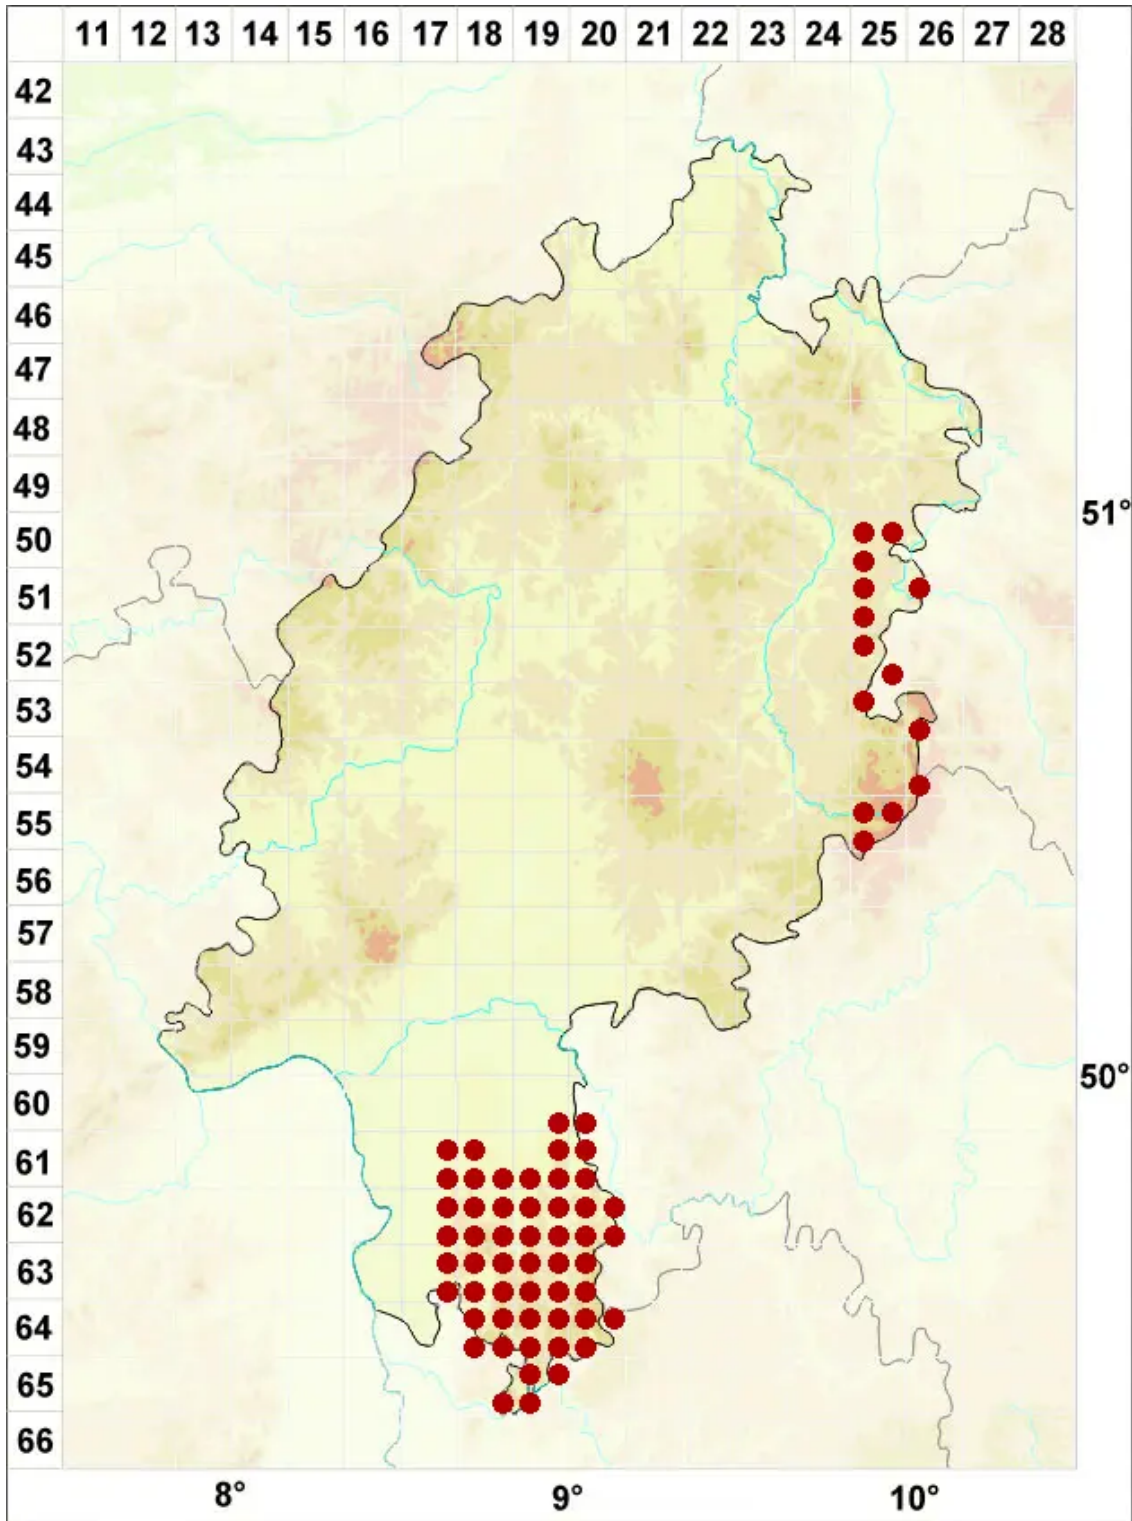

# Xanthoria elegans (Link) Th. Fr.

Zierliche Gelbflechte

Legende:

**Symbole:**

Ausgefülltes Symbol:  
Zeitraum von 1980 bis heute (Aktuelle Angabe)

Leeres Symbol:  
Zeitraum vor 1980 (Altangabe)

Quadrat: Herbarbeleg