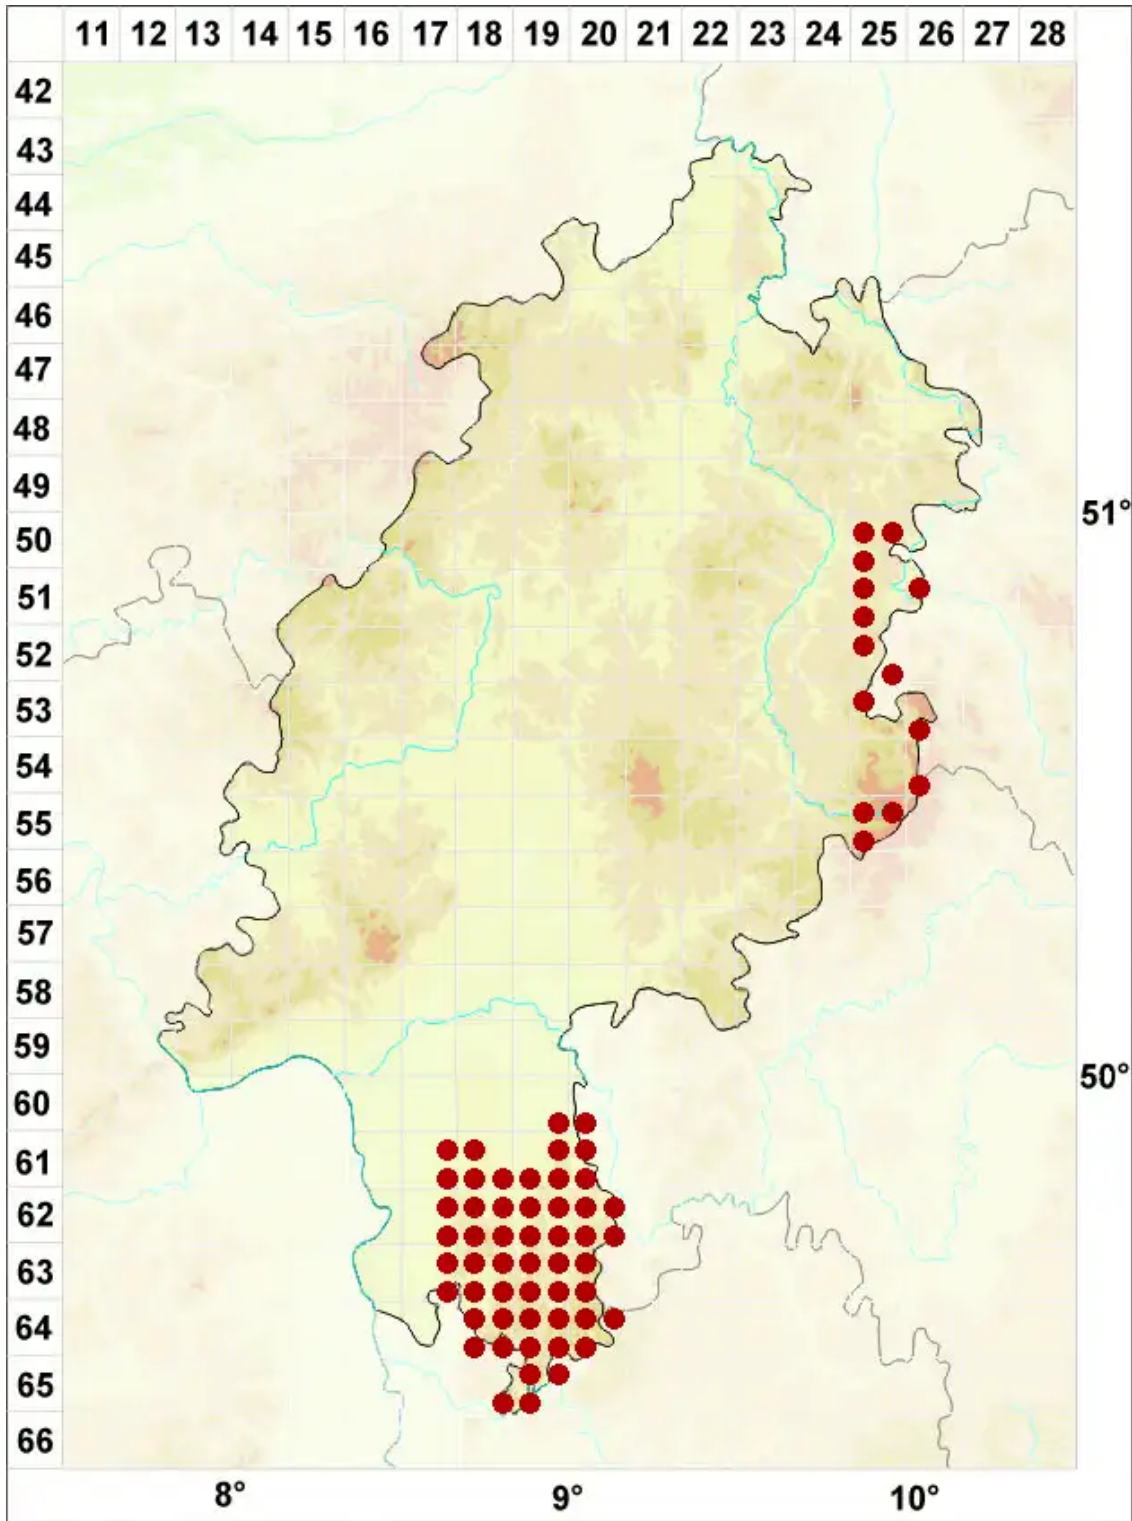

Xanthoria elegans (Link) Th. Fr.

Zierliche Gelbflechte

Legende:

- Symbole:**
Ausgefülltes Symbol:
Zeitraum von 1980 bis heute (Aktuelle Angabe)
Leeres Symbol:
Zeitraum vor 1980 (Altangabe)
Quadrat: Herbarbeleg