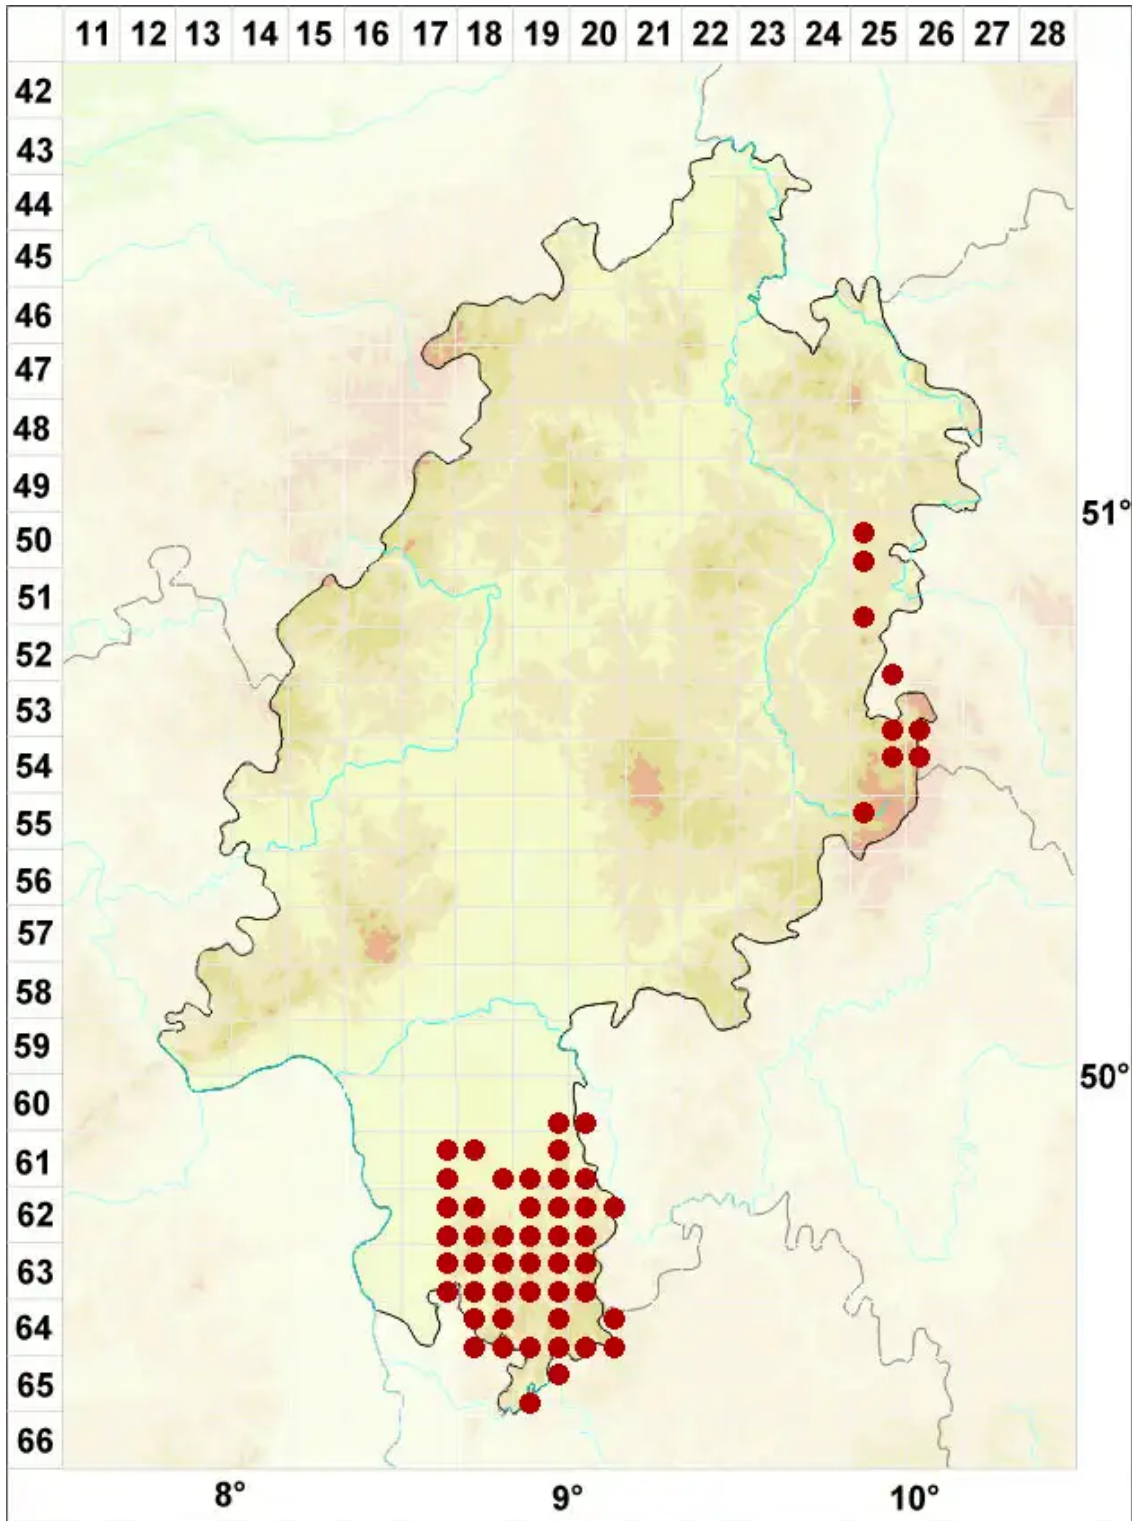

Physconia grisea (Lam.) Poelt

Graue Raureifflechte

Legende:

- Symbole:**
- Ausgefülltes Symbol:
Zeitraum von 1980 bis heute (Aktuelle Angabe)
 - Leeres Symbol:
Zeitraum vor 1980 (Altangabe)
 - Quadrat: Herbarbeleg