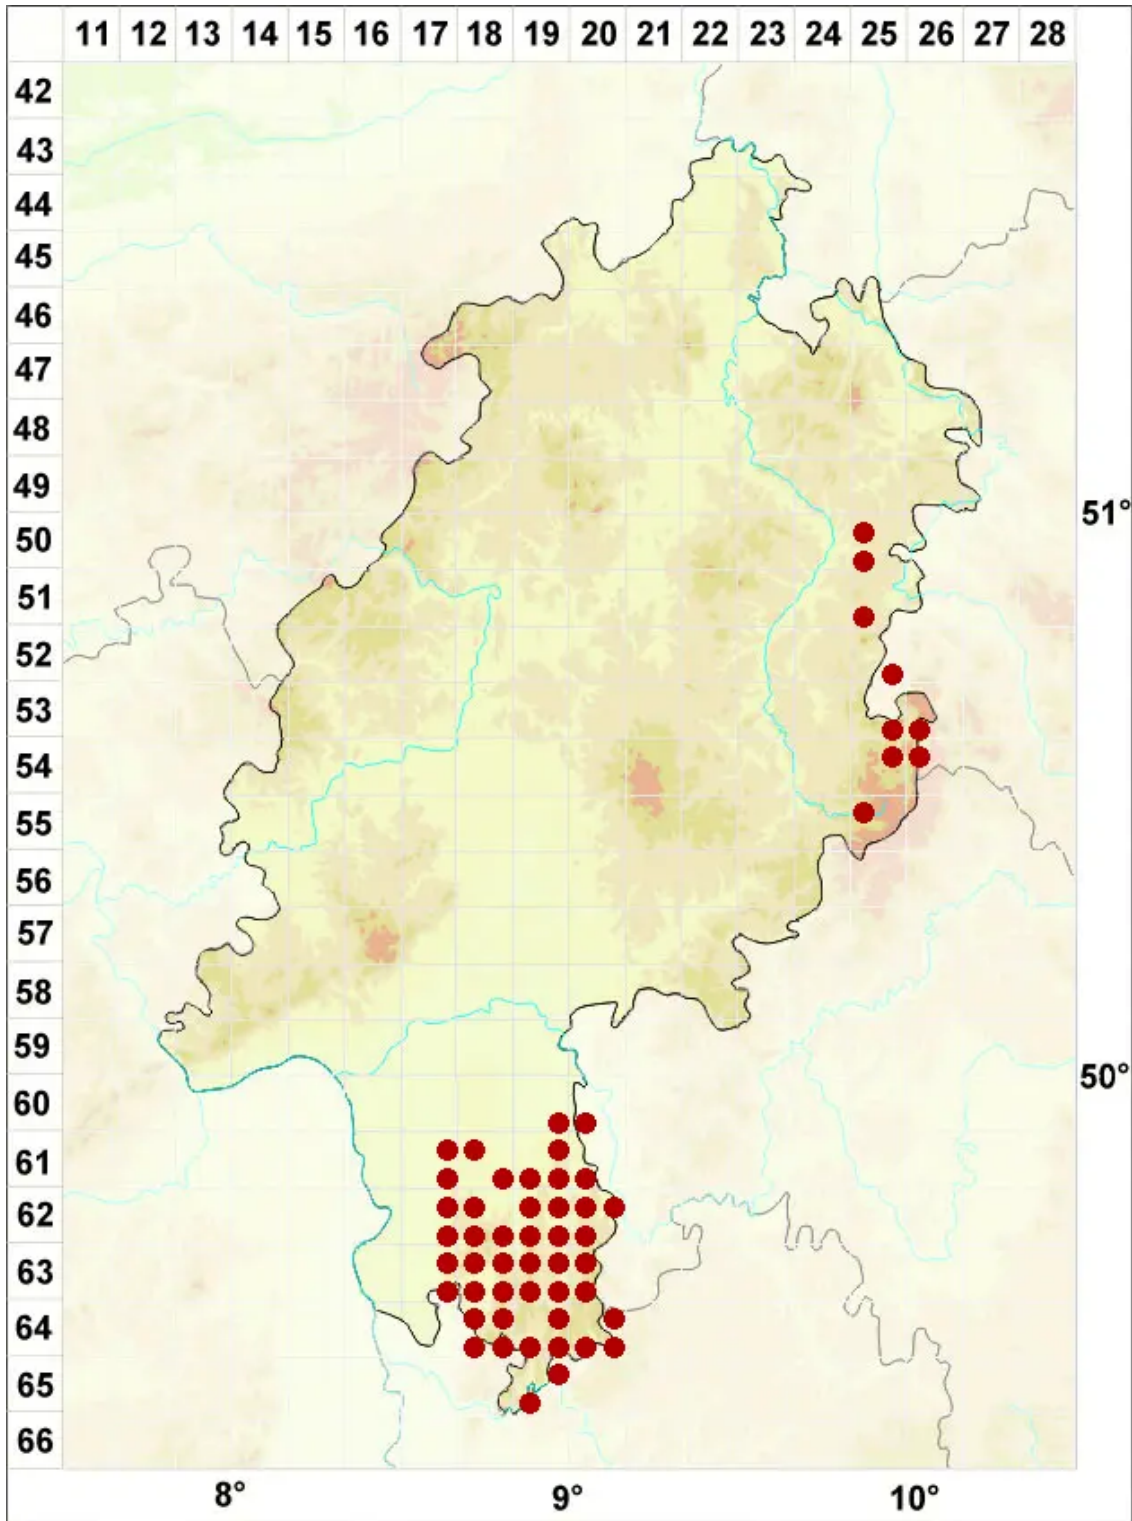

Physconia grisea (Lam.) Poelt

Graue Raureifflechte

Legende:

Symbole:

Ausgefülltes Symbol:
Zeitraum von 1980 bis heute (Aktuelle Angabe)

Leeres Symbol:
Zeitraum vor 1980 (Altangabe)

Quadrat: Herbarbeleg