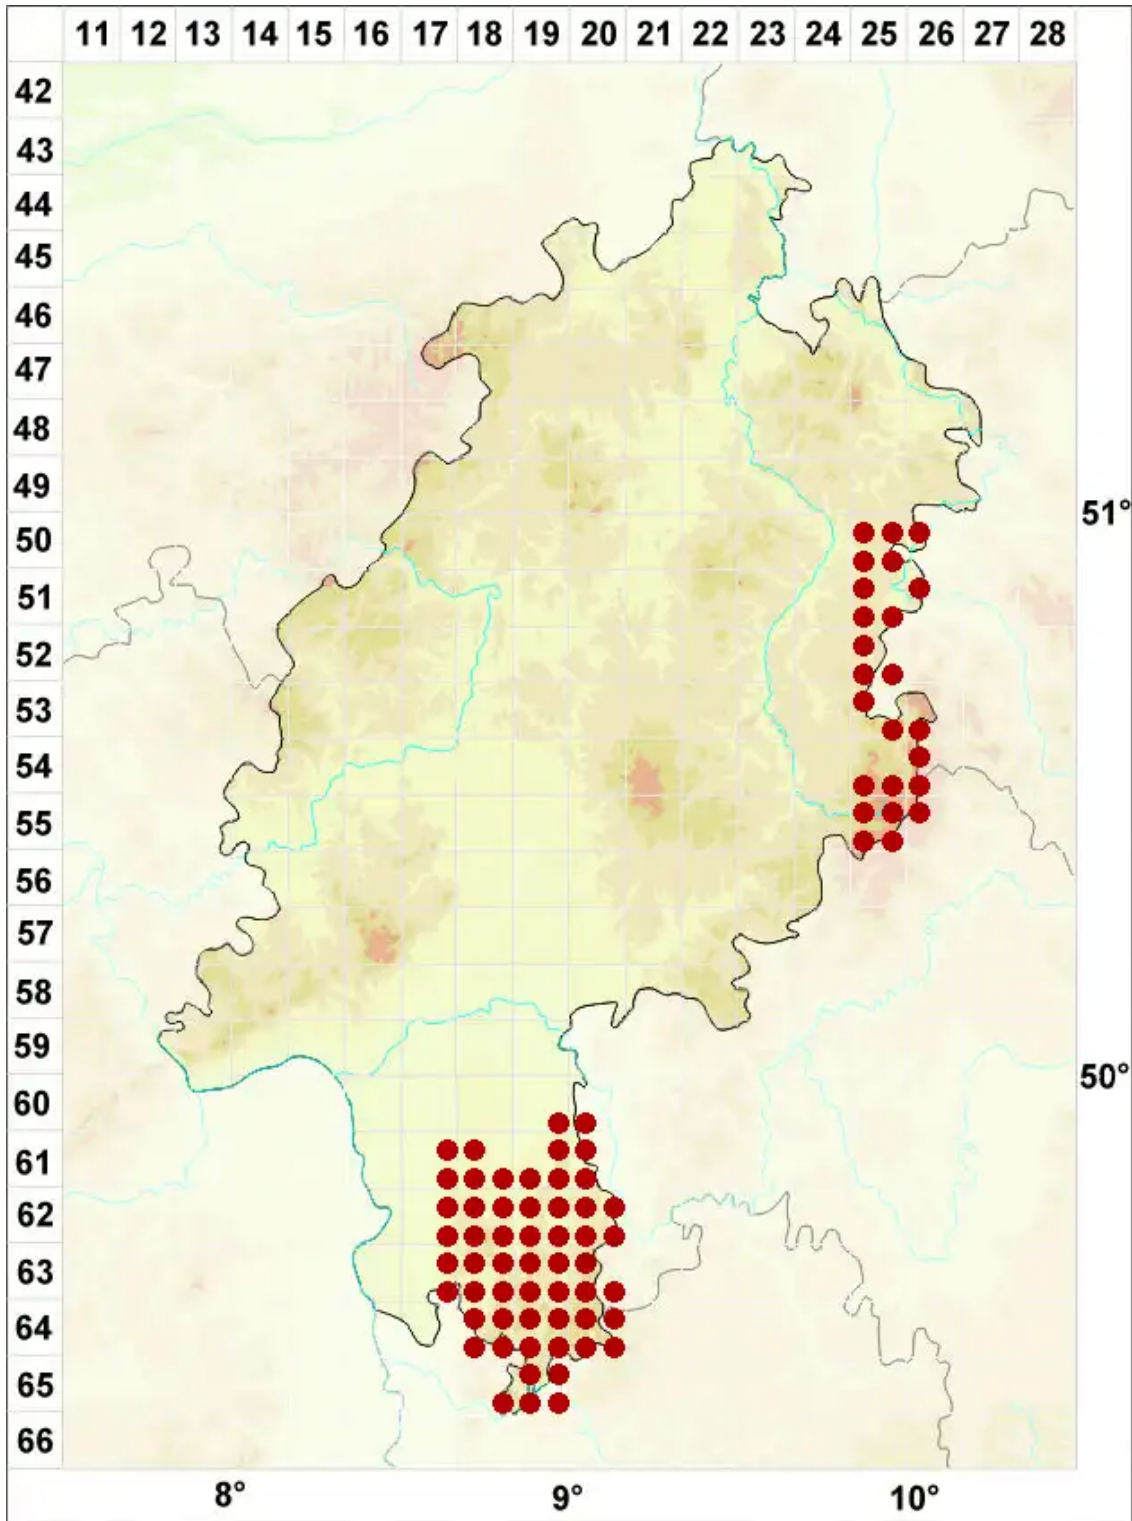

Xanthoria parietina (L.) Th. Fr.

Wand-Gelbflechte

Legende:

Symbole:

Ausgefülltes Symbol:
Zeitraum von 1980 bis heute (Aktuelle Angabe)

Leeres Symbol:
Zeitraum vor 1980 (Altangabe)

Quadrat: Herbarbeleg