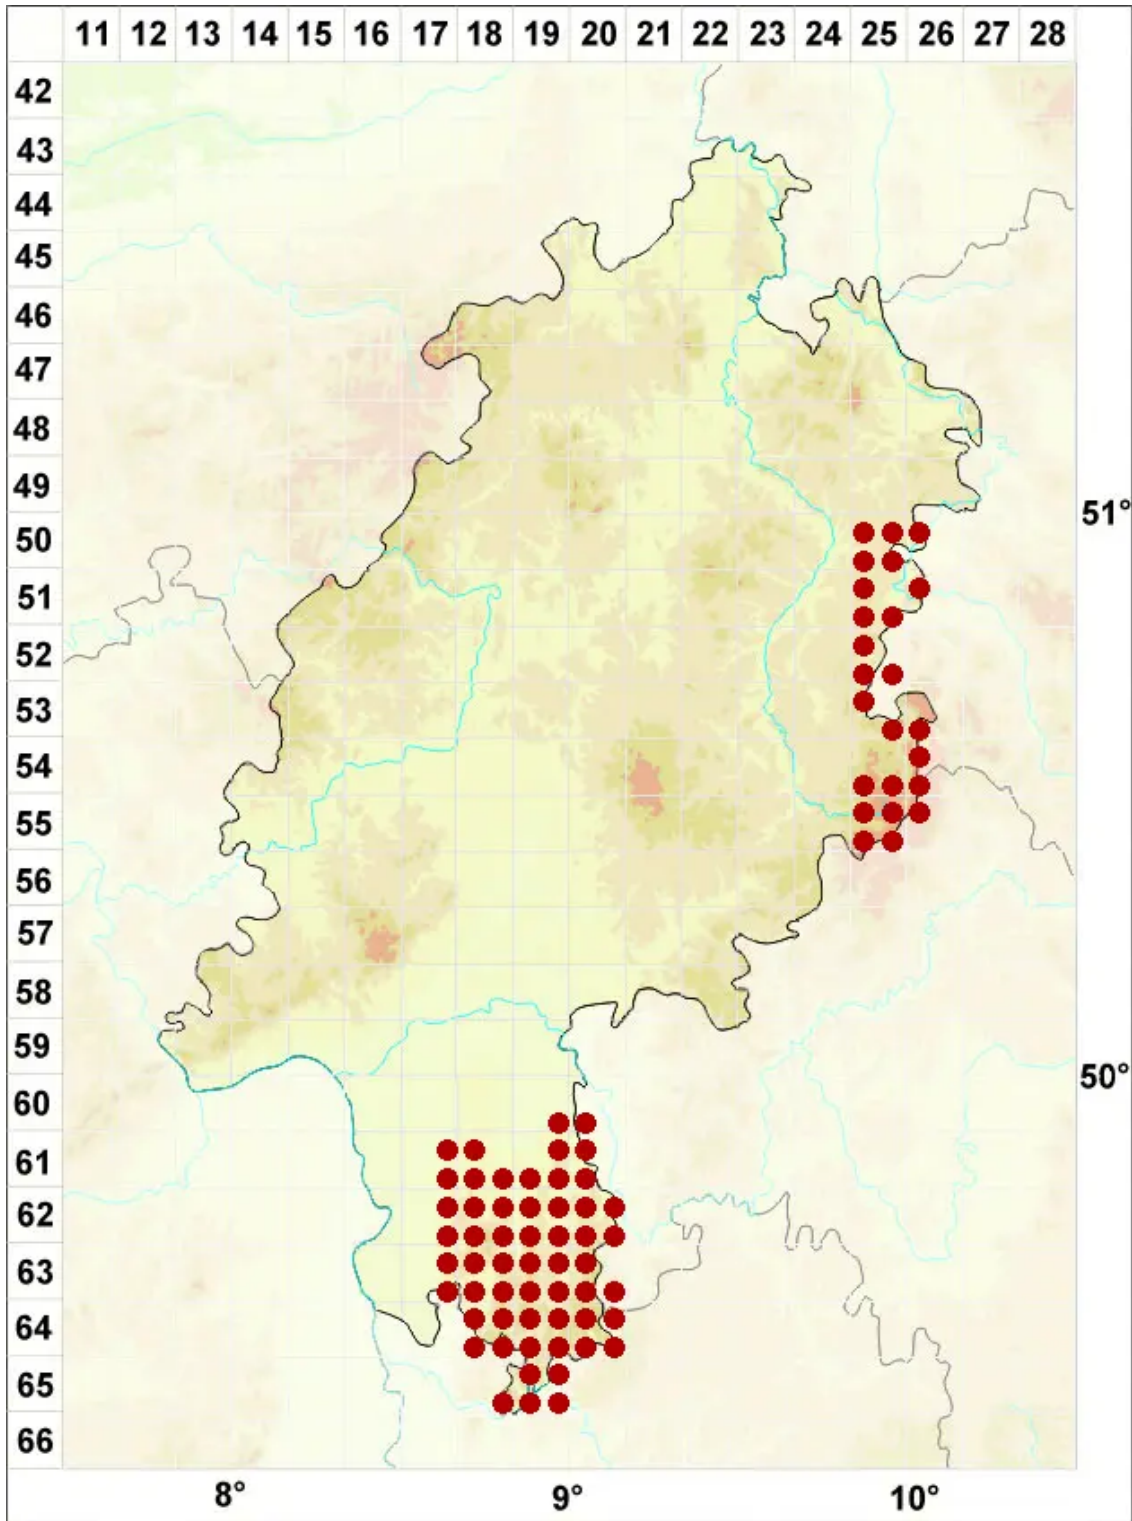

Xanthoria parietina (L.) Th. Fr.

Wand-Gelbflechte

Legende:

Symbole:

Ausgefülltes Symbol:
Zeitraum von 1980 bis heute (Aktuelle Angabe)

Leeres Symbol:
Zeitraum vor 1980 (Altangabe)

Quadrat: Herbarbeleg