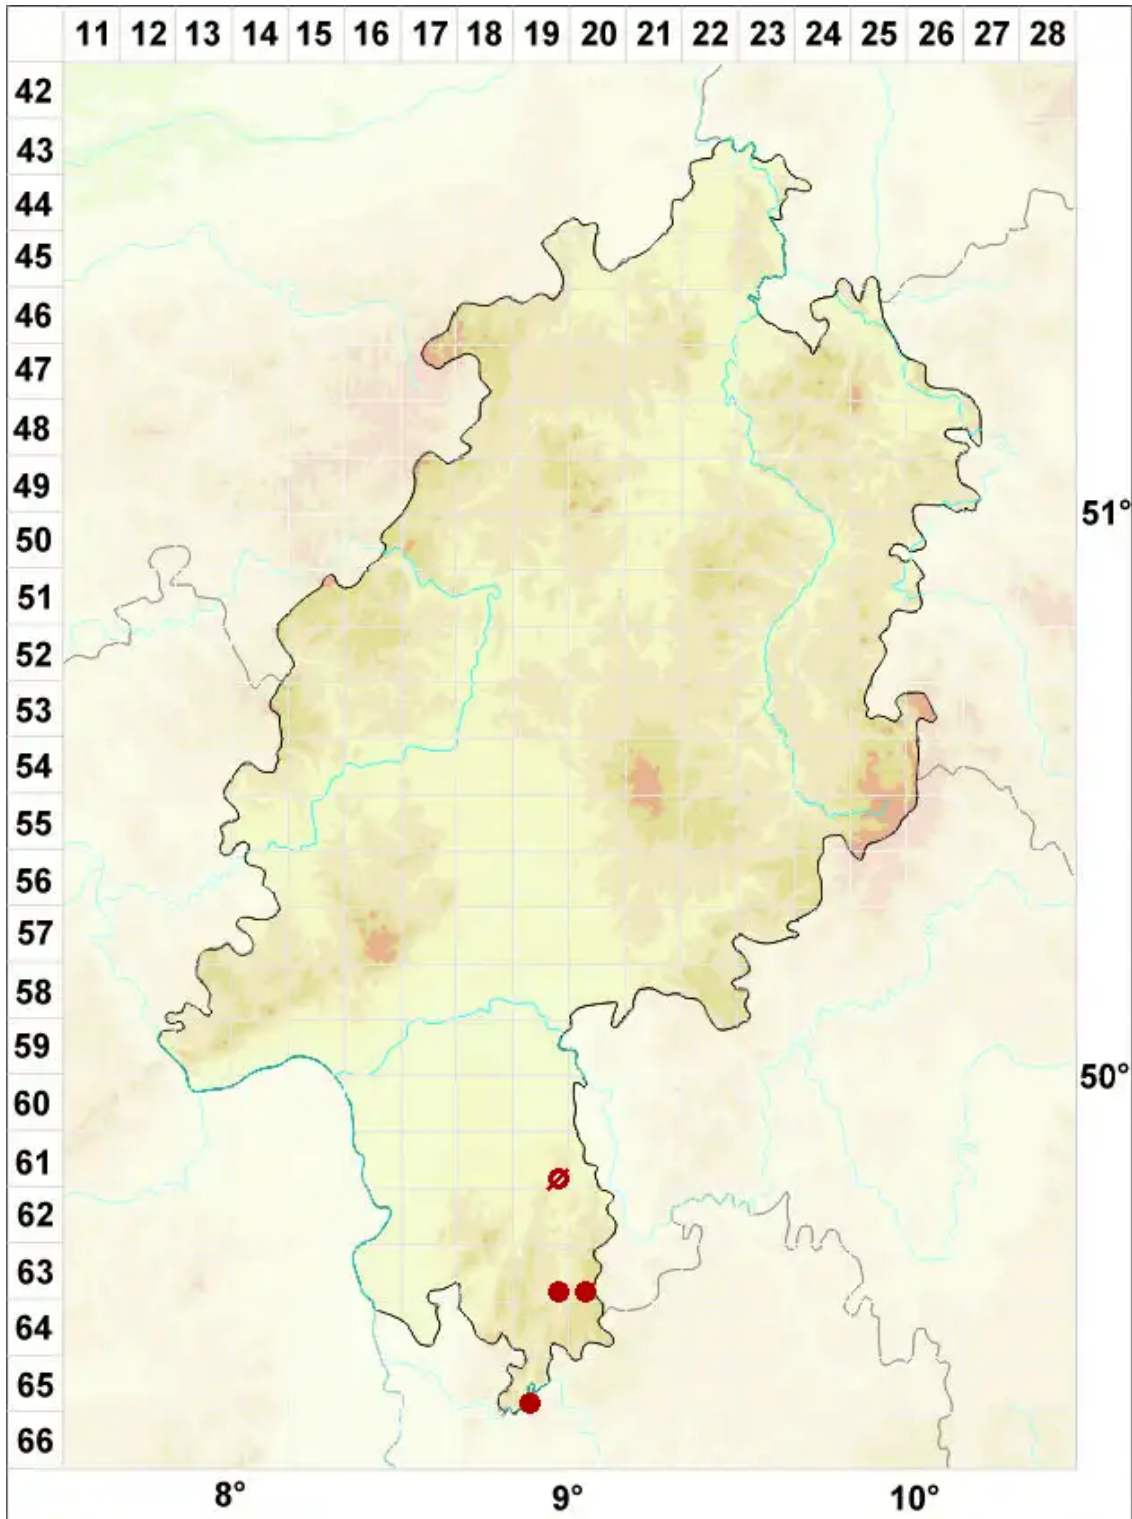

# Phaeophyscia sciastra (Ach.) Moberg

Dunkle Schwielenflechte

Legende:

- Symbole:**
- Ausgefülltes Symbol:  
Zeitraum von 1980 bis heute (Aktuelle Angabe)
  - Leeres Symbol:  
Zeitraum vor 1980 (Altangabe)
  - Quadrat: Herbarbeleg