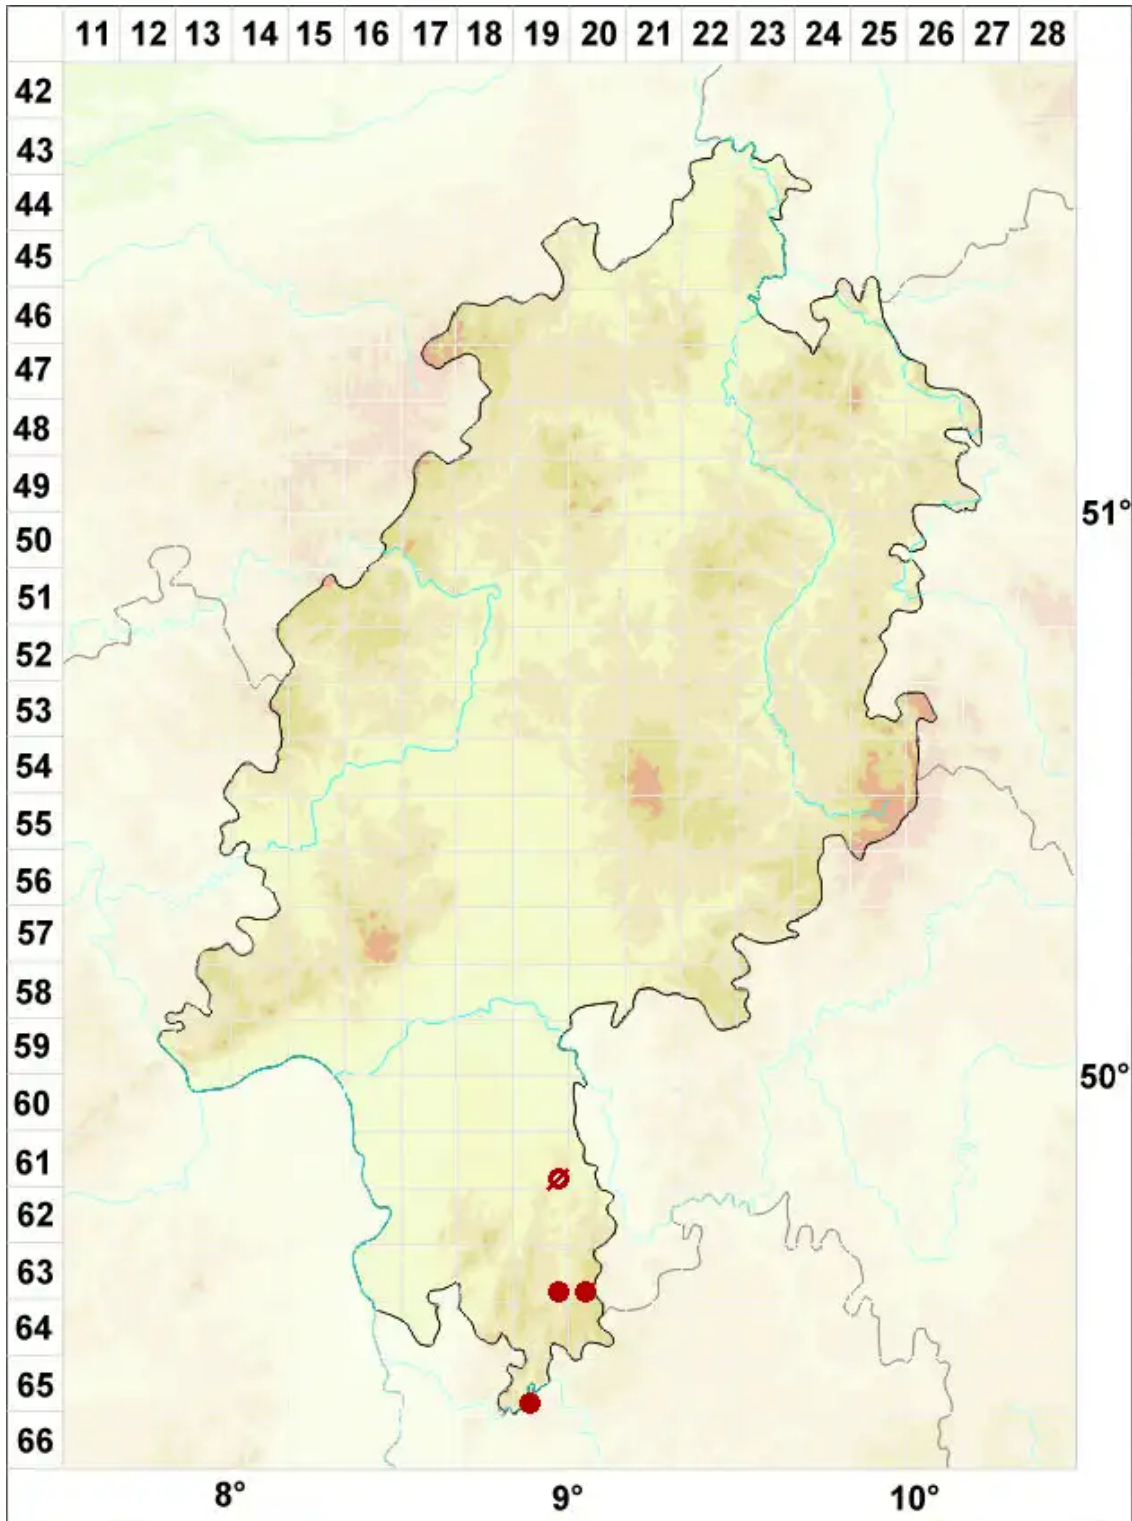

Phaeophyscia sciastra (Ach.) Moberg

Dunkle Schwielenflechte

Legende:

Symbole:

Ausgefülltes Symbol:
Zeitraum von 1980 bis heute (Aktuelle Angabe)

Leeres Symbol:
Zeitraum vor 1980 (Altangabe)

Quadrat: Herbarbeleg