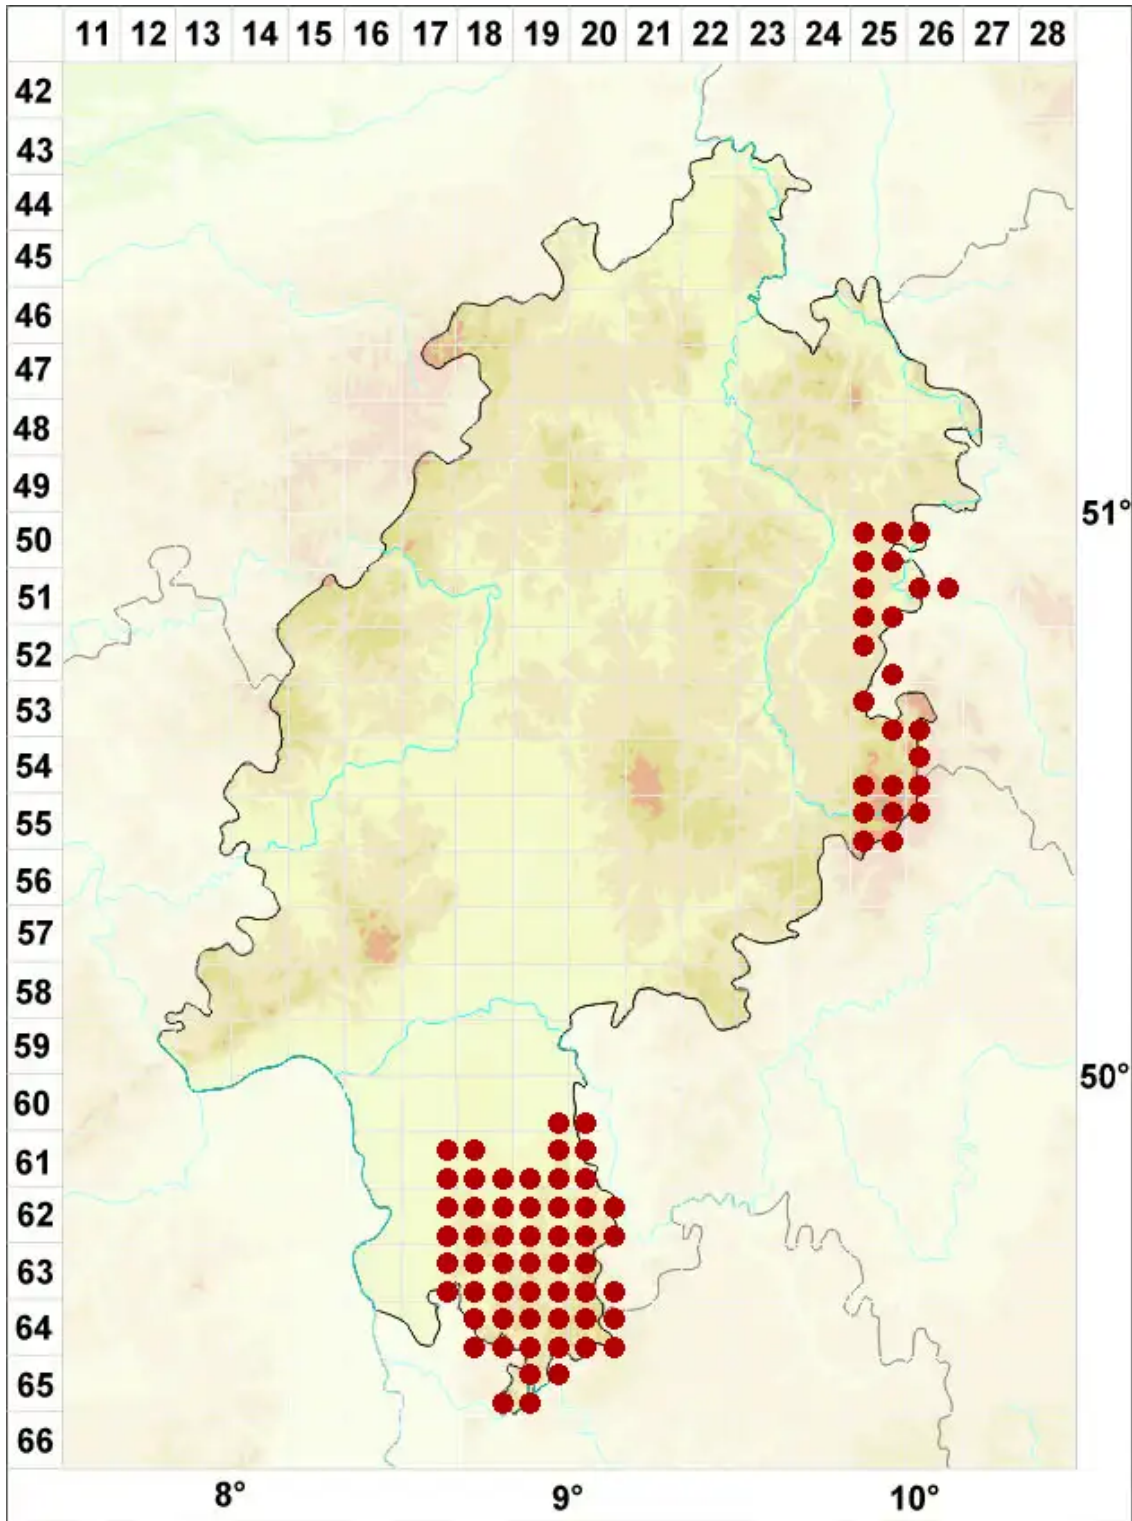

# Physcia tenella (Scop.) DC.

Lippen-Schwielenflechte

Legende:

- Symbole:**
- Ausgefülltes Symbol:  
Zeitraum von 1980 bis heute (Aktuelle Angabe)
  - Leeres Symbol:  
Zeitraum vor 1980 (Altangabe)
  - Quadrat: Herbarbeleg