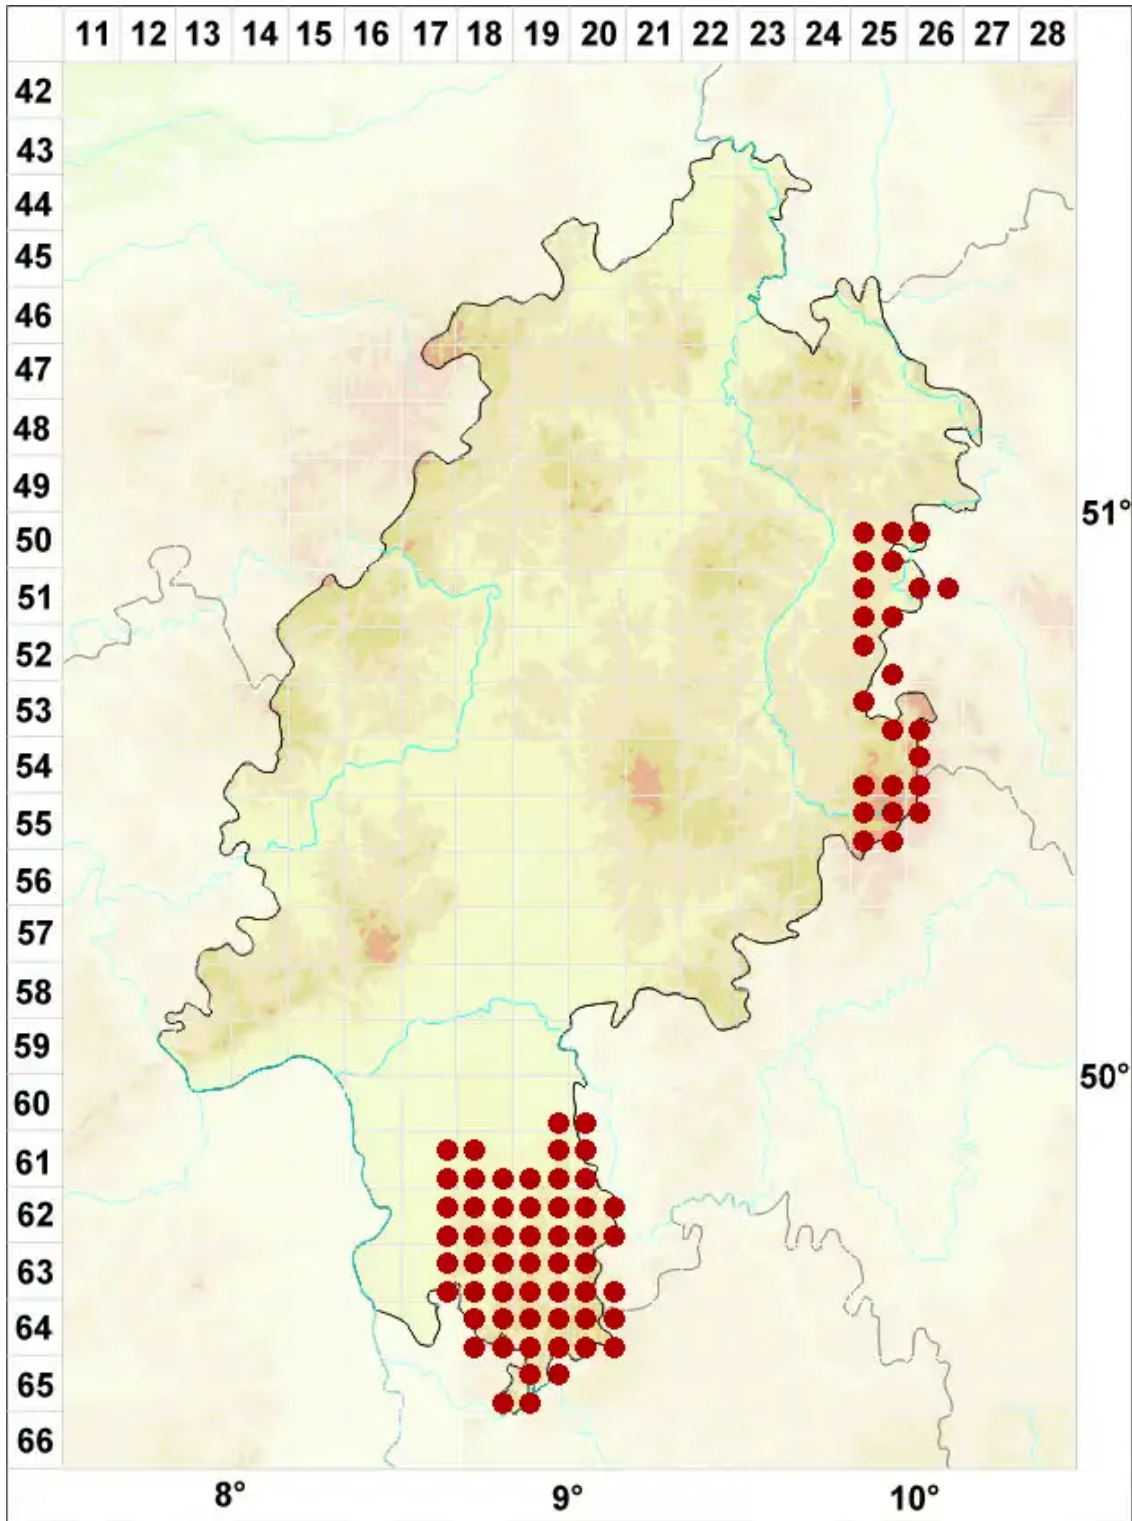

# Physcia tenella (Scop.) DC.

Lippen-Schwielenflechte

Legende:

- Symbole:**  
Ausgefülltes Symbol:  
Zeitraum von 1980 bis heute (Aktuelle Angabe)  
Leeres Symbol:  
Zeitraum vor 1980 (Altangabe)  
Quadrat: Herbarbeleg