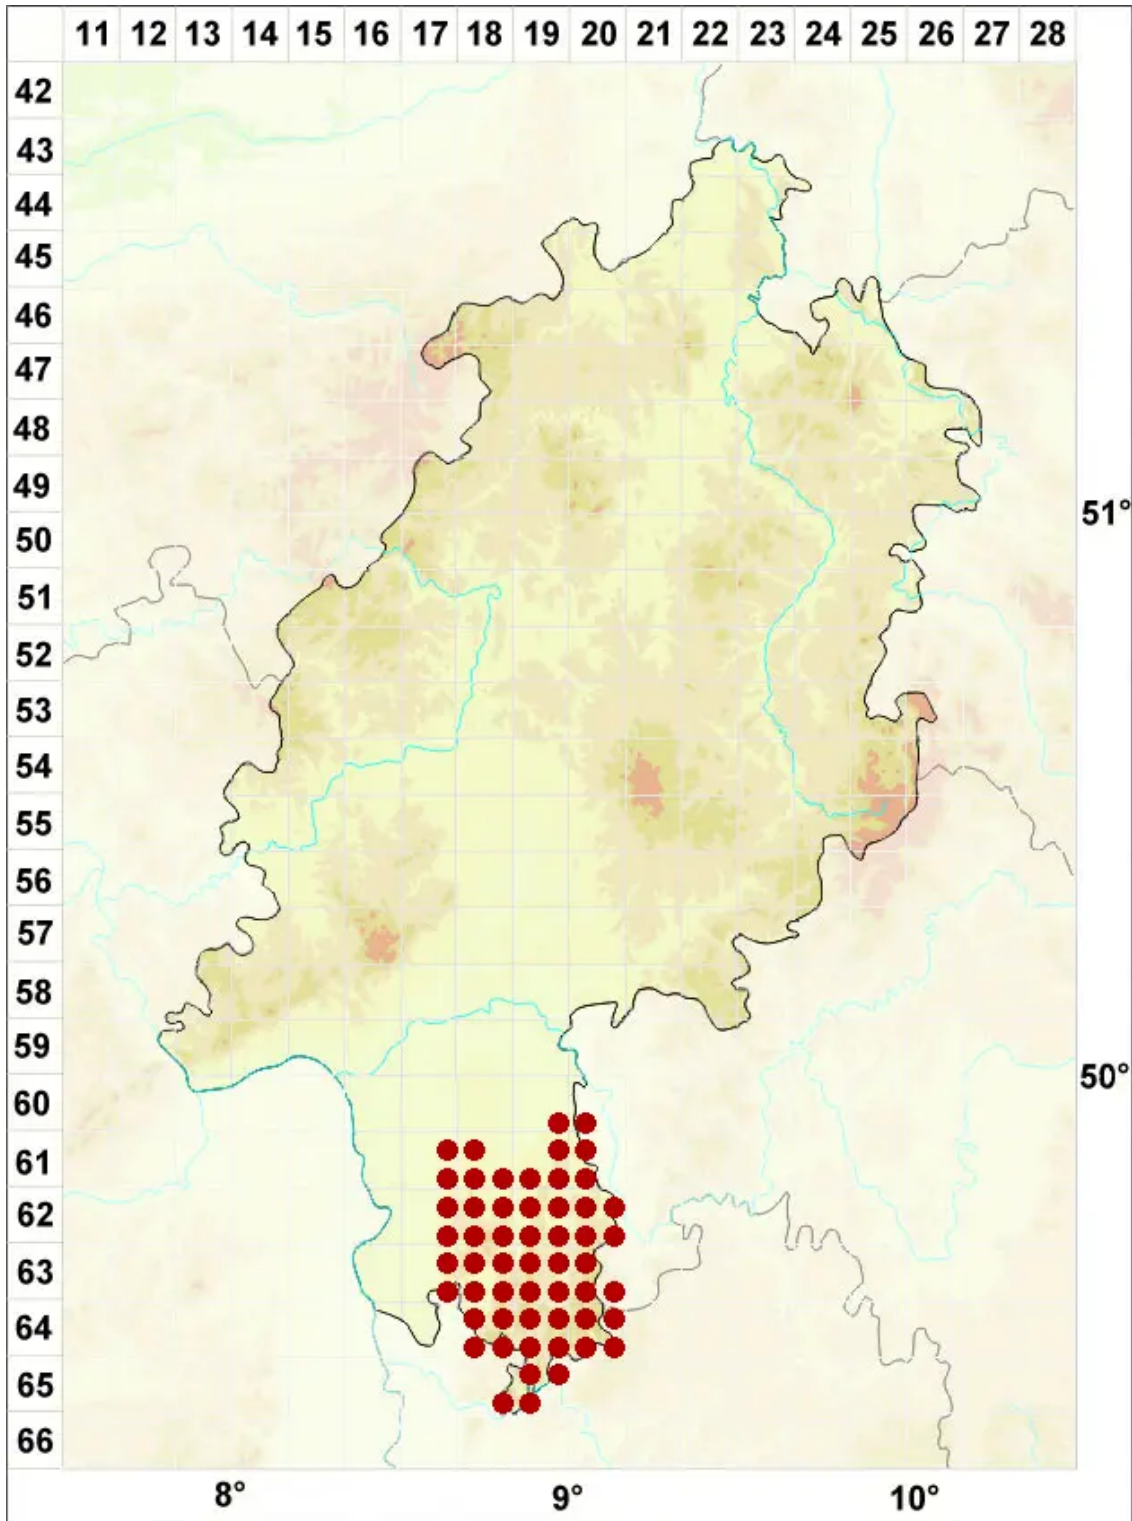

# Physcia tenella subsp. tenella (Scop.) DC.

Legende:

**Symbole:**

Ausgefülltes Symbol:  
Zeitraum von 1980 bis heute (Aktuelle Angabe)

Leeres Symbol:  
Zeitraum vor 1980 (Altangabe)

Quadrat: Herbarbeleg